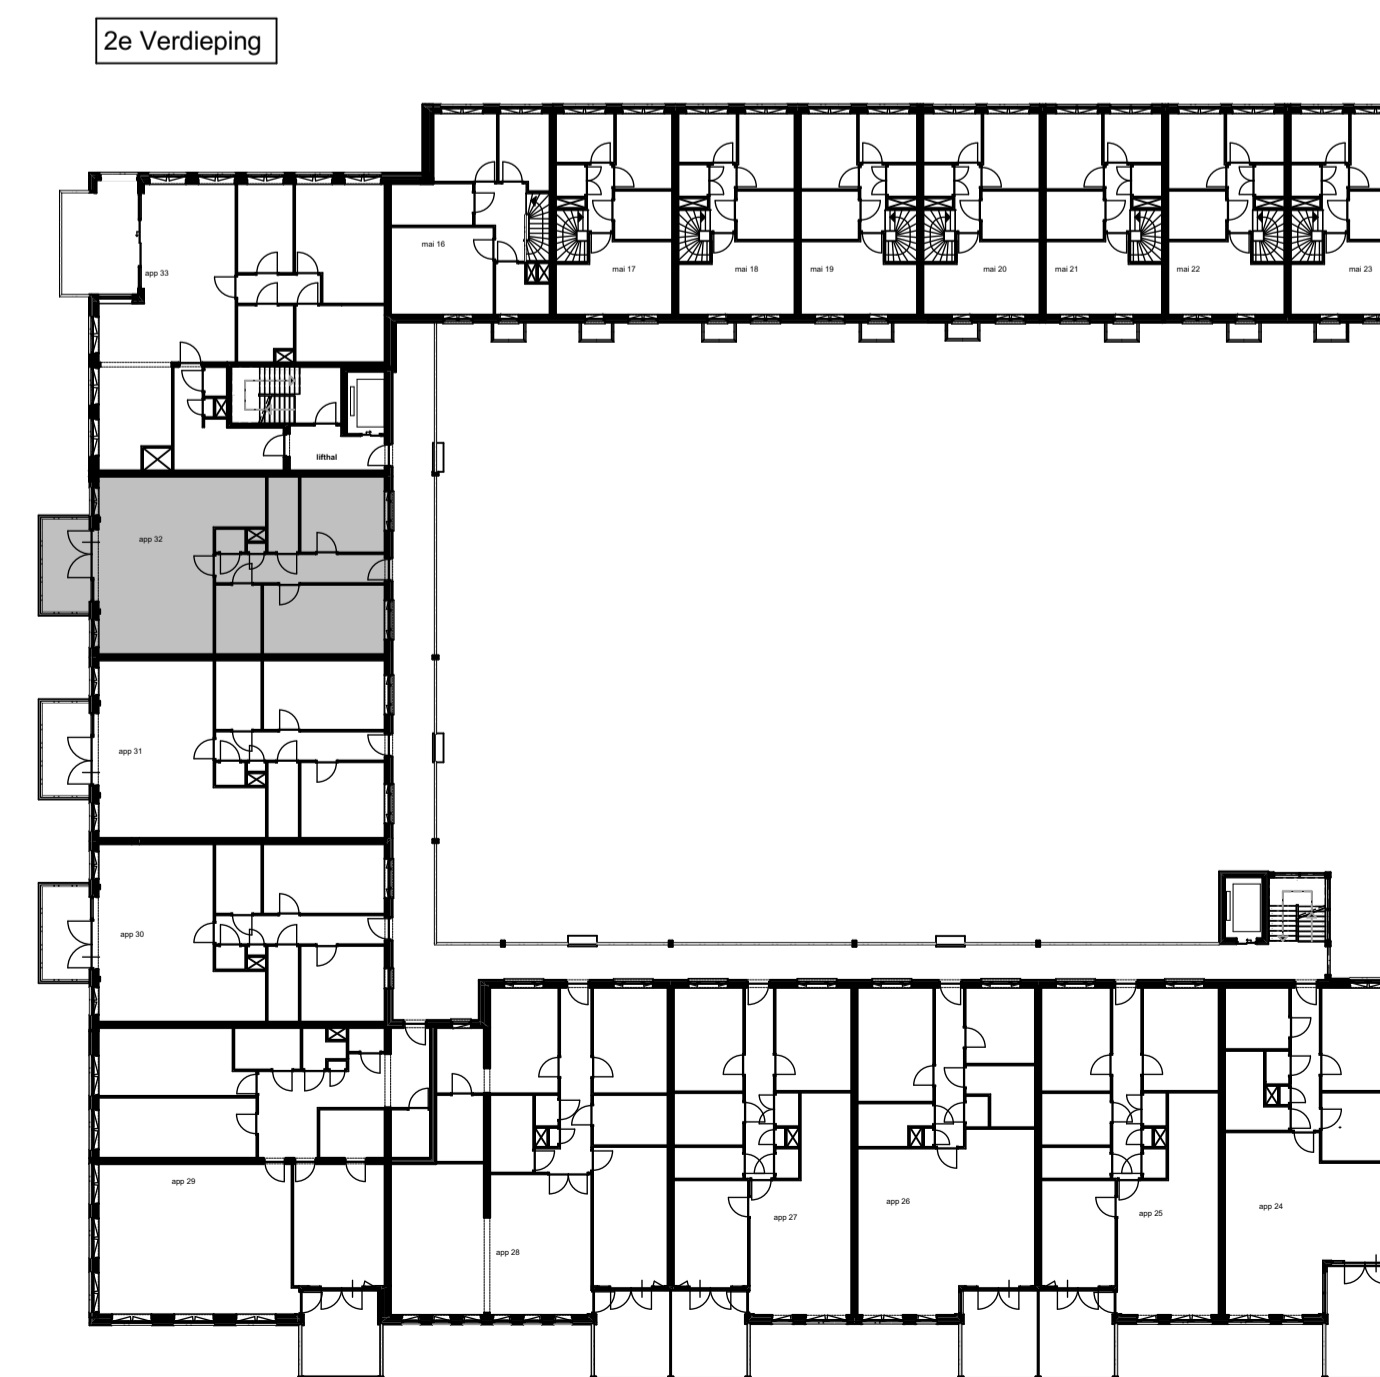

Toilet (1:20)

renvooi symbolen

1. enkelpolige schakelaar
   - wisselschakelaar
   - serieschakelaar
   - wissel-wissel schakelaar
   - wandcontactdoos
   - duo wandcontactdoos
   - wandcontactdoos wasmachine
   - wandcontactdoos elektrische radiator
   - wandcontactdoos vloerverwarming
   - wandcontactdoos vaatwasser
   - wandcontactdoos keukenmeubel(recirculatiekap)
   - wandcontactdoos oven/magnetron
   - wandcontactdoos koelkast
   - wandcontactdoos mechanische ventilatie
   - wandcontactdoos elektrisch kooktoestel
   - aansluitpunt omvormer t.b.v. Zonnepanelen
   - aansluitpunt waterpomp
   - aansluitpunt boiler
   - loze leiding voor boiler voor keuken
   - ruimte thermostaat
   - centraal aardpunt
   - centraaldoos
   - badkamerlamp/buitenlamp
   - beldrukker
   - videofoon
   - groeppenkast
   - wapeningsnet badkamervloer
   - vloerverwarming
   - MV afzuig punt
   - WM opstelplaats wasmachine
   - hemelwaterafoer
   - binnendeurkozijn
   - zelfsluitende deur
   - brandwerende kozijn, WBDO 30 min
   - zelfsluitende brandwerende deur, WBDO 30 min.
   - positie voor optie toilet.
2. Genoemde maten zijn ca. maten.
   Installaties staan indicatief aangegeven.