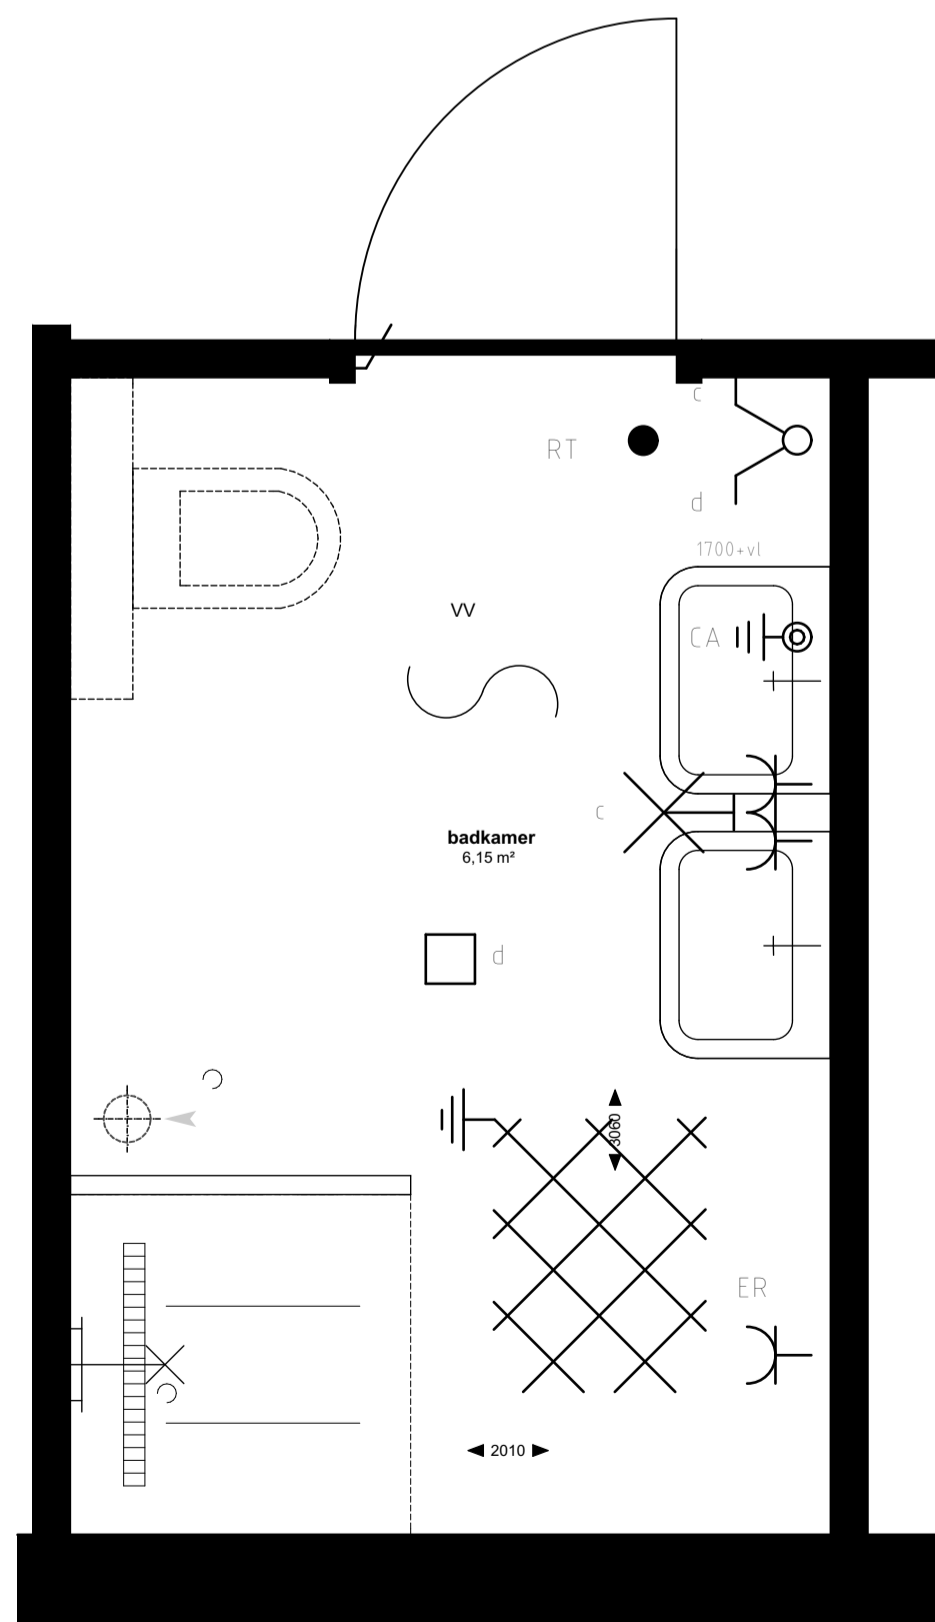

Badkamer (1:20)