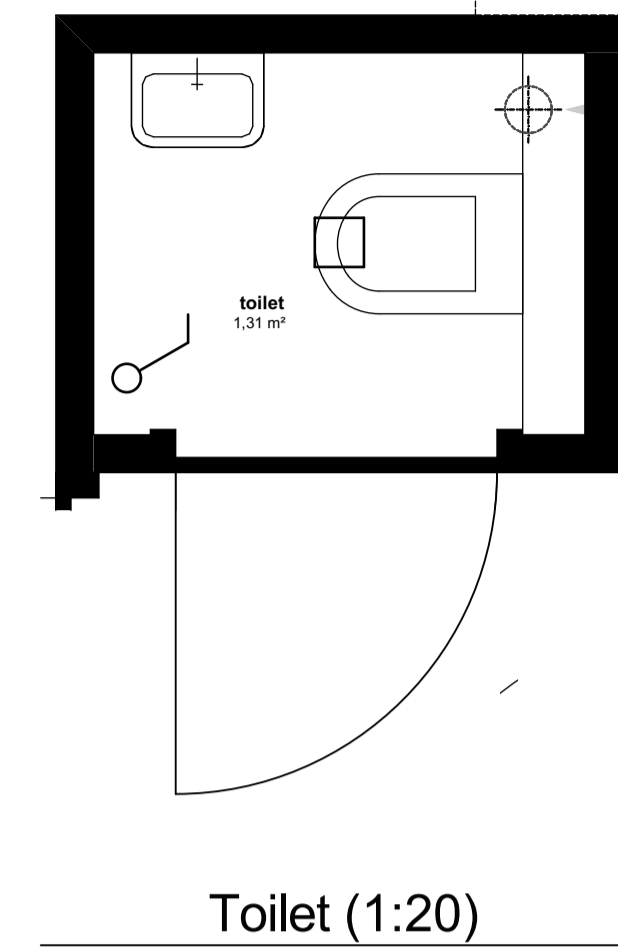

Toilet (1:20)

renvooi symbolen

1. enkelpolige schakelaar
   - wisselschakelaar
   - serieschakelaar
   - wissel-wissel schakelaar
   - wandcontactdoos
   - duo wandcontactdoos
   - wandcontactdoos wasmachine
   - wandcontactdoos elektrische radiator
   - wandcontactdoos vloerverwarming
   - wandcontactdoos vaatwasser
   - wandcontactdoos keukenmeubel(recirculatiekap)
   - wandcontactdoos oven/magnetron
   - wandcontactdoos koelkast
   - wandcontactdoos mechanische ventilatie
   - wandcontactdoos elektrisch kooktoestel
   - aansluitpunt omvormer t.b.v. Zonnepanelen
   - aansluitpunt waterpomp
   - aansluitpunt boiler
   - loze leiding voor boiler voor keuken
   - ruimte thermostaat
   - centraal aardpunt
   - centraaldoos
   - badkamerlamp/buitenlamp
   - beldrukker
   - videofoon
   - groeppenkast
   - wapeningsnet badkamervloer
   - vloerverwarming
   - MV afzuig punt
   - WM opstelplaats wasmachine
   - hemelwaterafoer
   - binnendeurkozijn
   - zelfsluitende deur
   - brandwerende kozijn, WBDO 30 min
   - zelfsluitende brandwerende deur, WBDO 30 min.
   - positie voor optie toilet.
2. Genoemde maten zijn ca. maten.
   Installaties staan indicatief aangegeven.