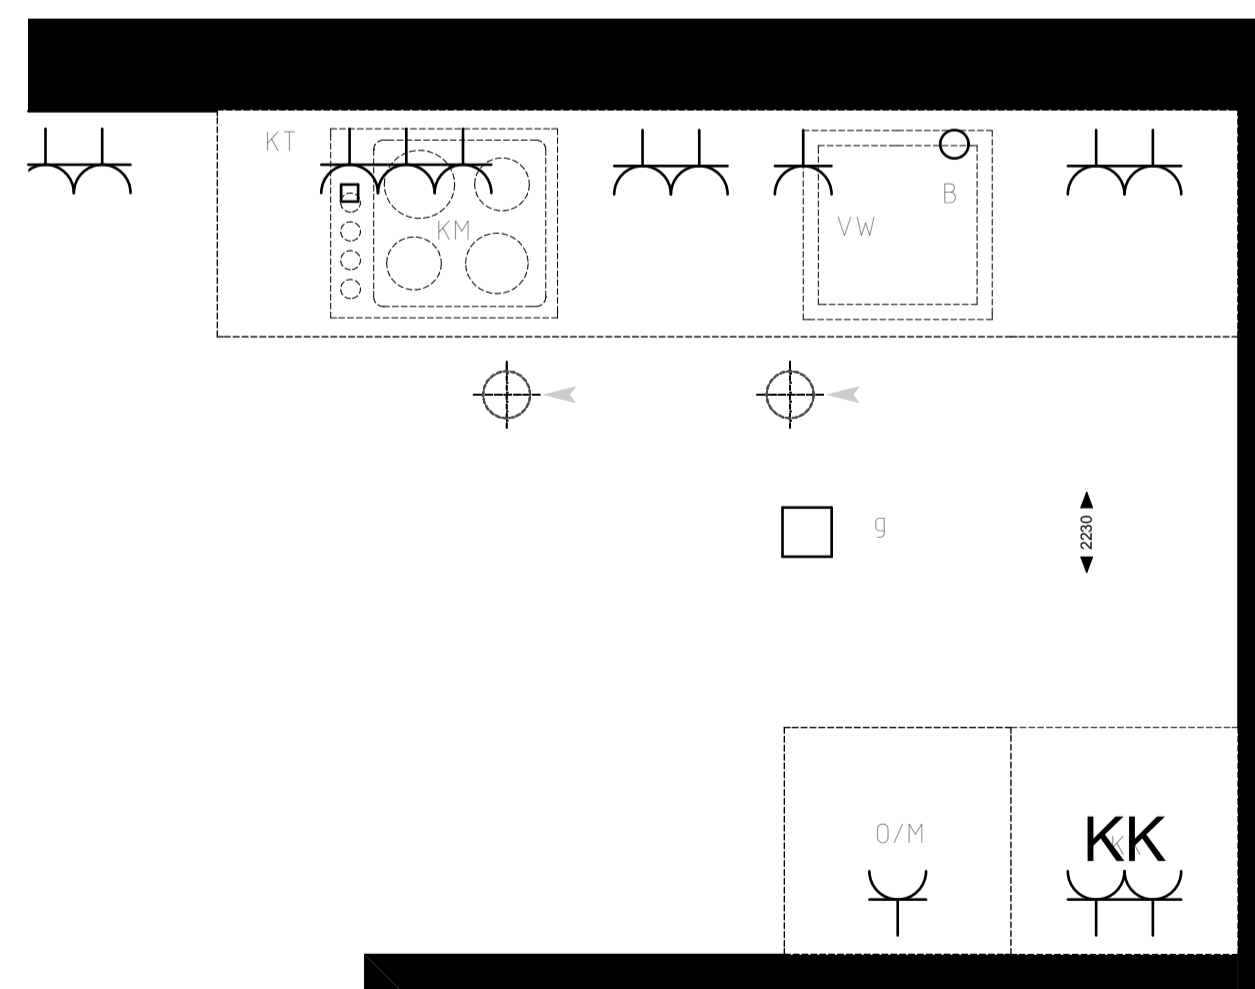

Keuken (1:20)