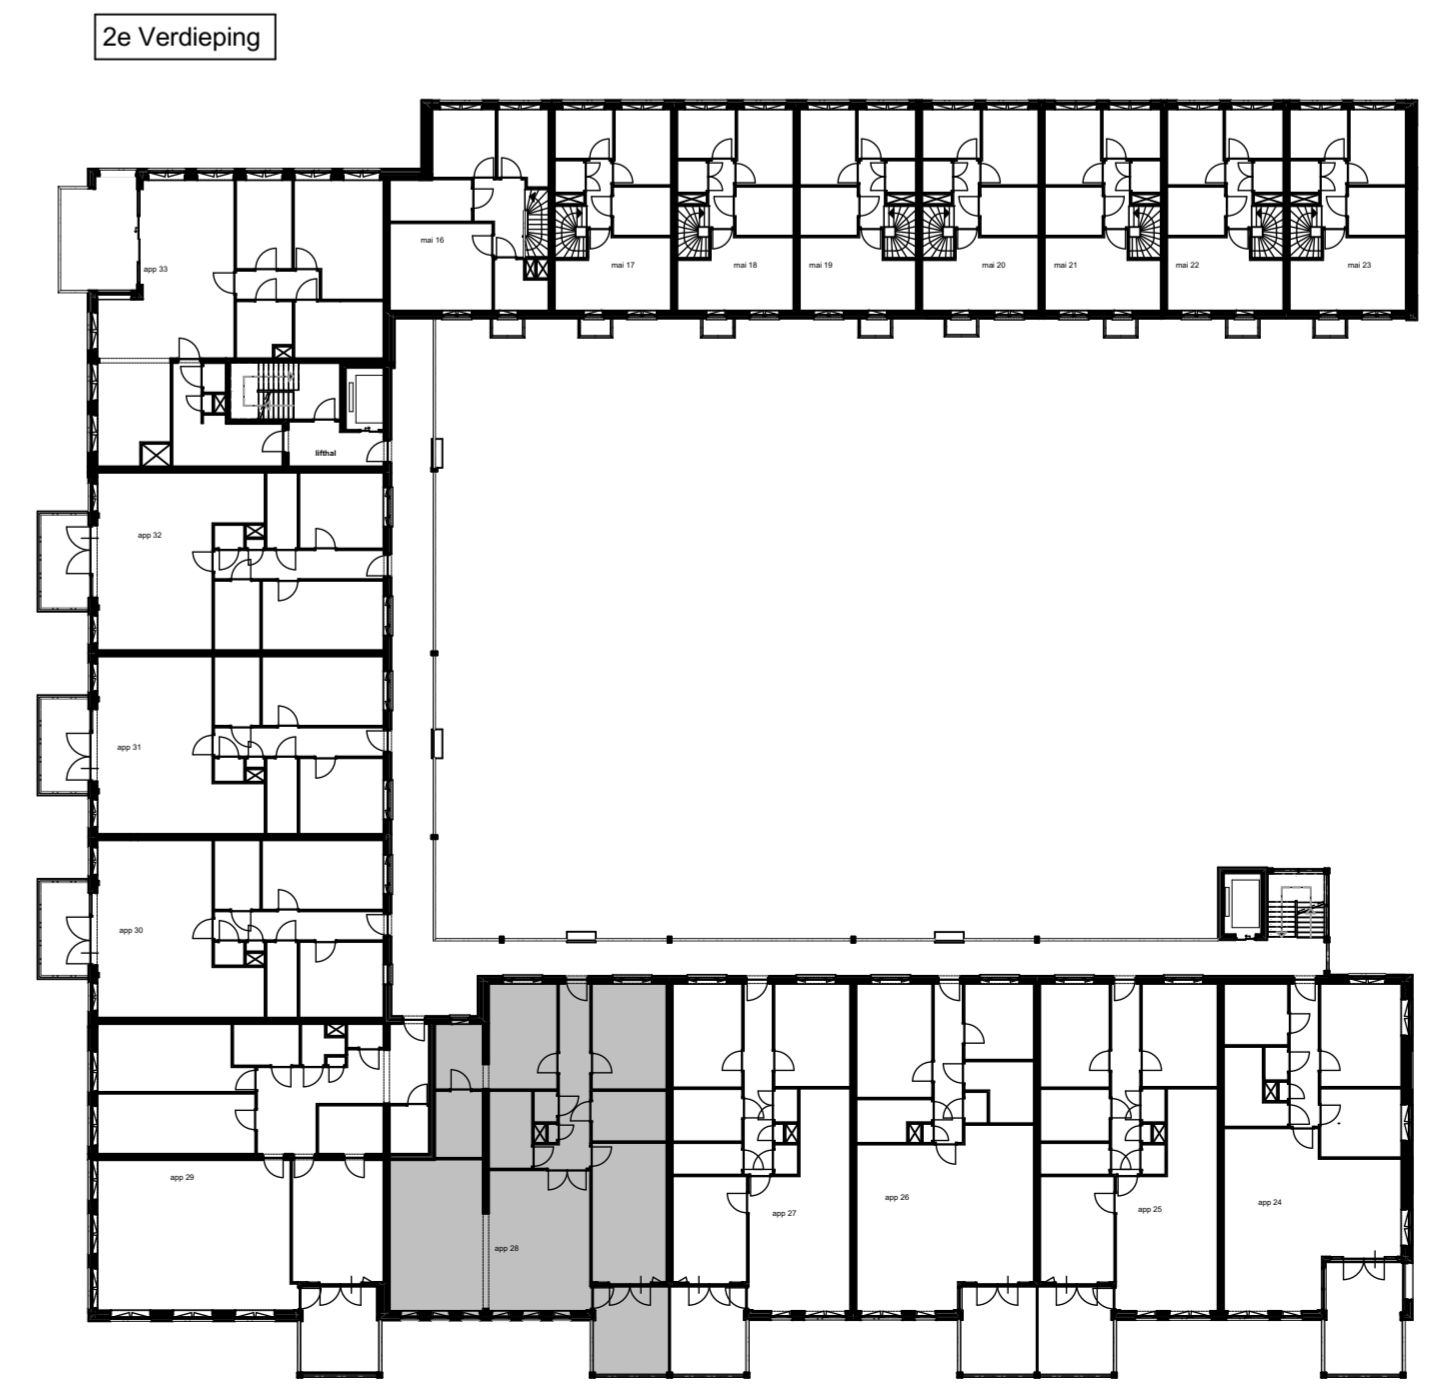

Appartement 28 (1:50)

Badkamer 1 (1:20)

Toilet (1:20)

Keuken (1:20)

Badkamer 2 (1:20)

renvooi symbolen

-  enkelpolige schakelaar
 -  wisselschakelaar
 -  wissel-wissel schakelaar
 -  wandcontactdoos
 -  duo wandcontactdoos
 -  wandcontactdoos wasmachine
 -  wandcontactdoos elektrische radiator
 -  wandcontactdoos vloerverwarming
 -  wandcontactdoos vaatwasser
 -  wandcontactdoos keukenmeubel(recirculatiekap)
 -  wandcontactdoos oven/magnetron
 -  wandcontactdoos koelkast
 -  wandcontactdoos mechanische ventilatie
 -  wandcontactdoos elektrisch kooktoestel
 -  aansluitpunt omvormer t.b.v. Zonnepanelen
 -  aansluitpunt waterpomp
 -  aansluitpunt boiler
 -  loze leiding voor boiler voor keuken
 -  ruimte thermostaat
 -  centraal aardpunt
 -  centraaldoos
 -  badkamerlamp/buitenlamp
 -  belddrukker
 -  videfoon
 -  groepenkast
 -  wapeningsnet badkamenvloer
 -  vloerverwarming
 -  MV afzuig punt
-  WM opstelplaats wasmachine
 -  hemelwaterafoer
 -  binnendeurkozijn
 -  zelfsluitende deur
 -  brandwerende kozijn, WBDBO 30 min
 -  zelfsluitende brandwerende deur, WBDBO 30 min.
 -  positie voor optie toilet.
- Genoemde maten zijn ca. maten.
Installaties staan indicatief aangegeven.

Appartementencomplex

"Het Gantel Huys"

Poeldijk

Project	: Het Gantel Huys
Bouwnr.	: appartement 28
Schaal	: 1:50, 1:20
Datum	: 30-08-2018
Tekeningnr.	: KAO-0128

ZVA

Zeinstra Veerbeek Architecten
 ILSY-Plantsoen 5
 2487 GA Den Haag
 Telefoon: +31 703478594
 info@zeinstraveerbeek.nl
 www.zeinstraveerbeek.nl