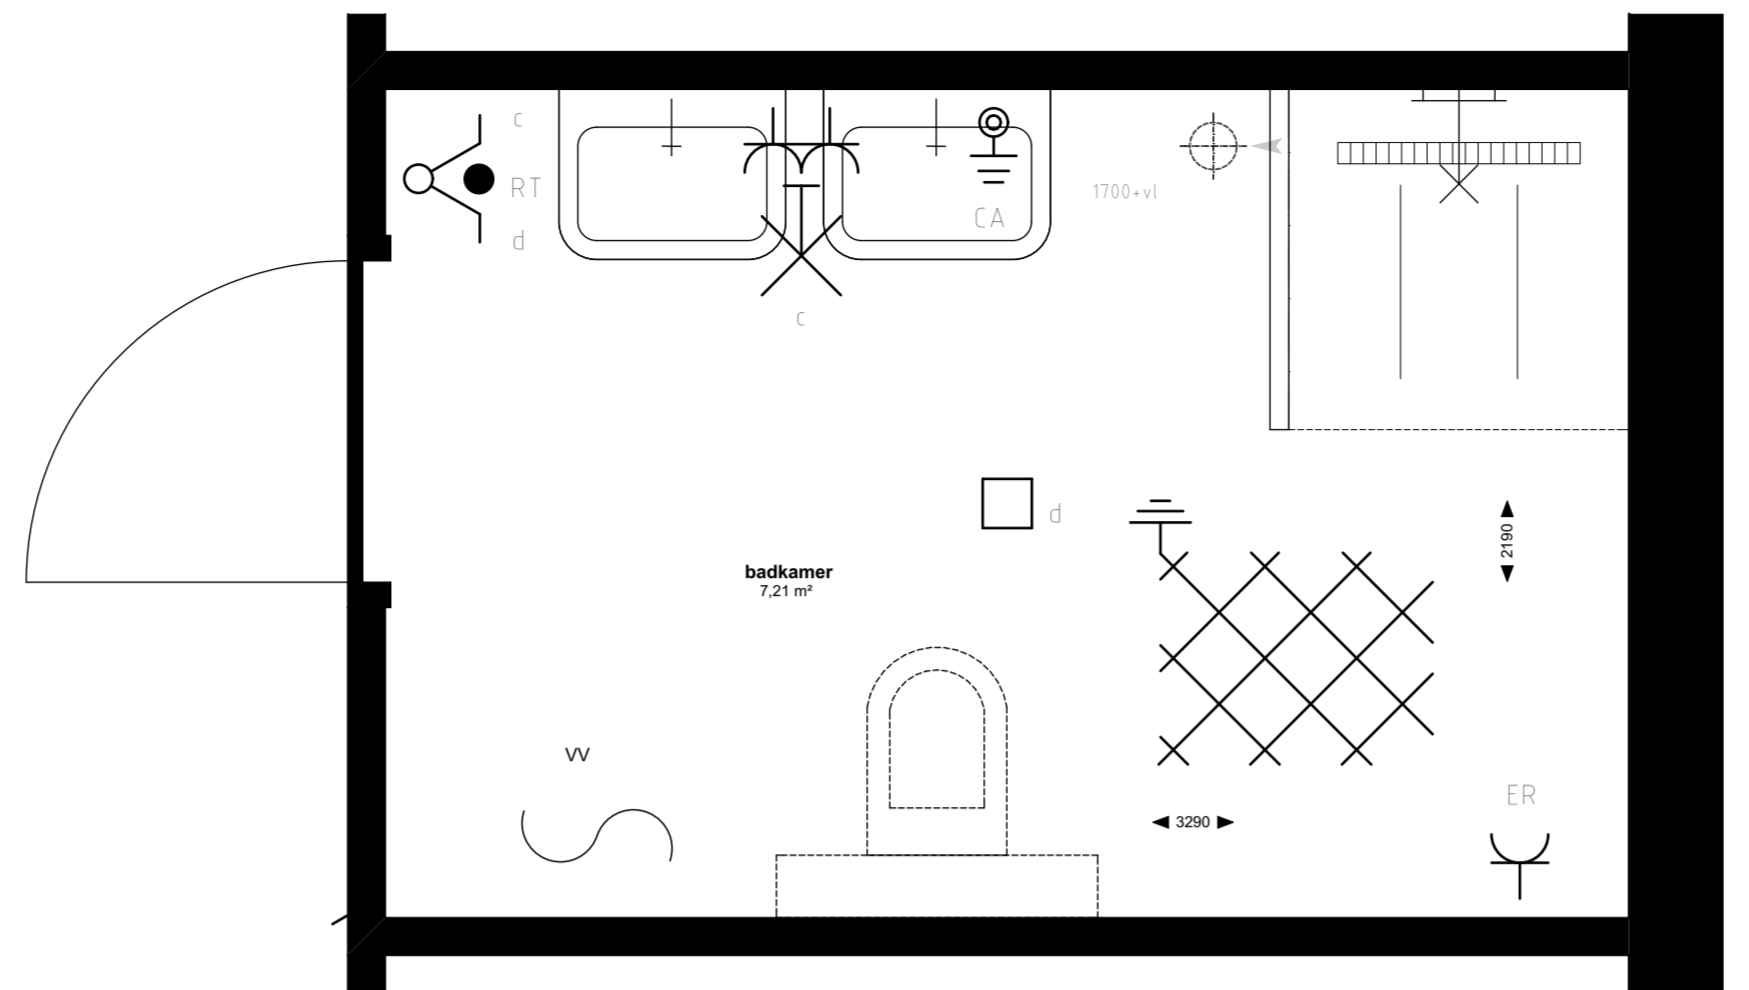

Appartement 28 (1:50)

Badkamer 1 (1:20)

Toilet (1:20)

Keuken (1:20)

Badkamer 2 (1:20)

renvooi symbolen

-  enkelpolige schakelaar
 -  wisselschakelaar
 -  wissel-wissel schakelaar
 -  wandcontactdoos
 -  duo wandcontactdoos
 -  wandcontactdoos wasmachine
 -  wandcontactdoos elektrische radiator
 -  wandcontactdoos vloerverwarming
 -  wandcontactdoos vaatwasser
 -  wandcontactdoos keukenmeubel(recirculatiekap)
 -  wandcontactdoos oven/magnetron
 -  wandcontactdoos koelkast
 -  wandcontactdoos mechanische ventilatie
 -  wandcontactdoos elektrisch kooktoestel
 -  aansluitpunt omvormer t.b.v. Zonnepanelen
 -  aansluitpunt waterpomp
 -  aansluitpunt boiler
 -  loze leiding voor boiler voor keuken
 -  ruimte thermostaat
 -  centraal aardpunt
 -  centraaldoos
 -  badkamerlamp/buitenlamp
 -  belddrukker
 -  videfoon
 -  groepenkast
 -  wapeningsnet badkamenvloer
 -  vloerverwarming
 -  MV afzuig punt
-  WM opstelplaats wasmachine
 -  hemelwaterafoer
 -  binnendeurkozijn
 -  zelfsluitende deur
 -  brandwerende kozijn, WBDBO 30 min
 -  zelfsluitende brandwerende deur, WBDBO 30 min.
 -  positie voor optie toilet.
- Genoemde maten zijn ca. maten.
Installaties staan indicatief aangegeven.

Appartementencomplex

"Het Gantel Huys"

Poeldijk

Project	: Het Gantel Huys
Bouwnr.	: appartement 28
Schaal	: 1:50, 1:20
Datum	: 30-08-2018
Tekeningnr.	: KAO-0128

ZVA

Zeinstra Veerbeek Architecten
 ILSY-Plantsoen 5
 2487 GA Den Haag
 Telefoon: +31 703478594
 info@zeinstraveerbeek.nl
 www.zeinstraveerbeek.nl