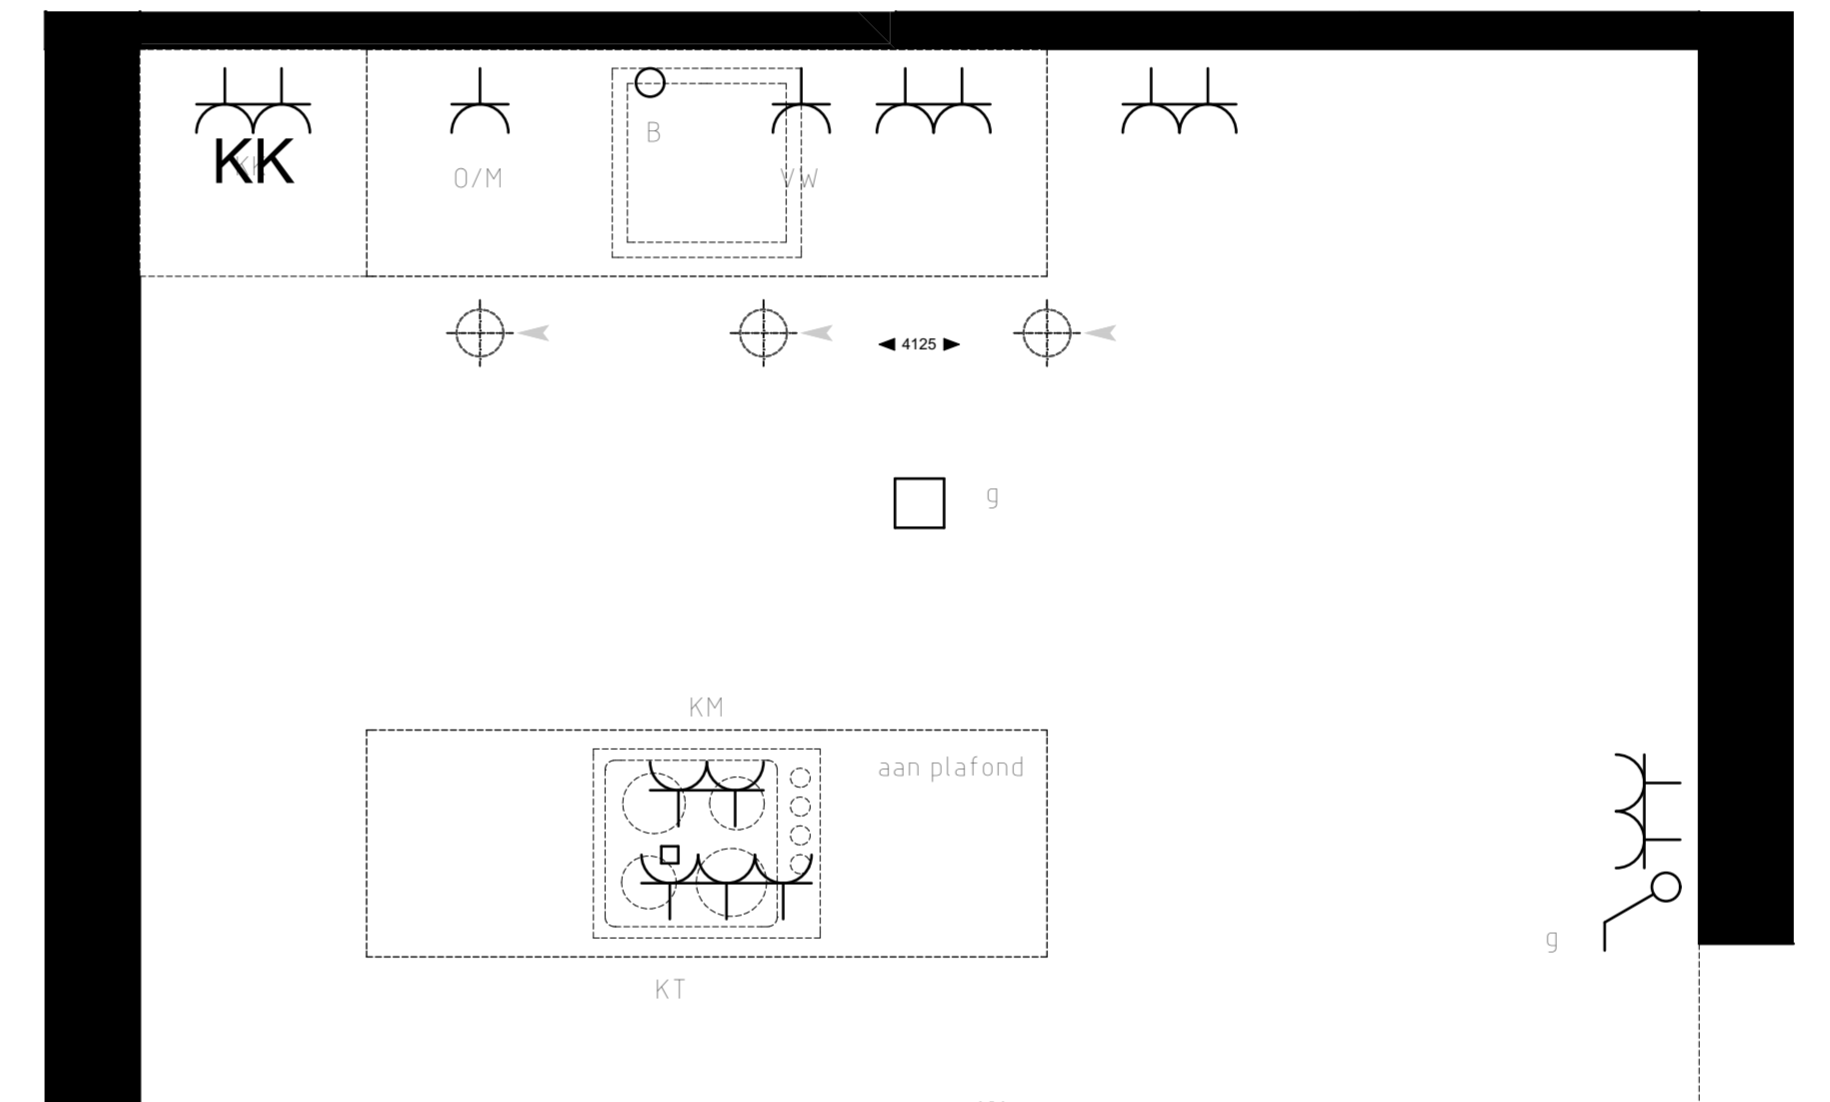

Appartement 28 (1:50)

Badkamer 1 (1:20)

Toilet (1:20)

Keuken (1:20)

Badkamer 2 (1:20)

renvooi symbolen

-  enkelpolige schakelaar
 -  wisselschakelaar
 -  wissel-wissel schakelaar
 -  wandcontactdoos
 -  duo wandcontactdoos
 -  wandcontactdoos wasmachine
 -  wandcontactdoos elektrische radiator
 -  wandcontactdoos vloerverwarming
 -  wandcontactdoos vaatwasser
 -  wandcontactdoos keukenmeubel(recirculatiekap)
 -  wandcontactdoos oven/magnetron
 -  wandcontactdoos koelkast
 -  wandcontactdoos mechanische ventilatie
 -  wandcontactdoos elektrisch kooktoestel
 -  aansluitpunt omvormer t.b.v. Zonnepanelen
 -  aansluitpunt waterpomp
 -  aansluitpunt boiler
 -  loze leiding voor boiler voor keuken
 -  ruimte thermostaat
 -  centraal aardpunt
 -  centraaldoos
 -  badkamerlamp/buitenlamp
 -  belddrukker
 -  videfoon
 -  groepenkast
 -  wapeningsnet badkamenvloer
 -  vloerverwarming
 -  MV afzuig punt
-  WM opstelplaats wasmachine
 -  hemelwaterafoer
 -  binnendeurkozijn
 -  zelfsluitende deur
 -  brandwerende kozijn, WBDBO 30 min
 -  zelfsluitende brandwerende deur, WBDBO 30 min.
 -  positie voor optie toilet.
- Genoemde maten zijn ca. maten.
Installaties staan indicatief aangegeven.

Appartementencomplex

"Het Gantel Huys"

Poeldijk

Project	: Het Gantel Huys
Bouwnr.	: appartement 28
Schaal	: 1:50, 1:20
Datum	: 30-08-2018
Tekeningnr.	: KAO-0128

ZVA

Zeinstra Veerbeek Architecten
 ILSY-Plantsoen 5
 2487 GA Den Haag
 Telefoon: +31 703478594
 info@zeinstraveerbeek.nl
 www.zeinstraveerbeek.nl