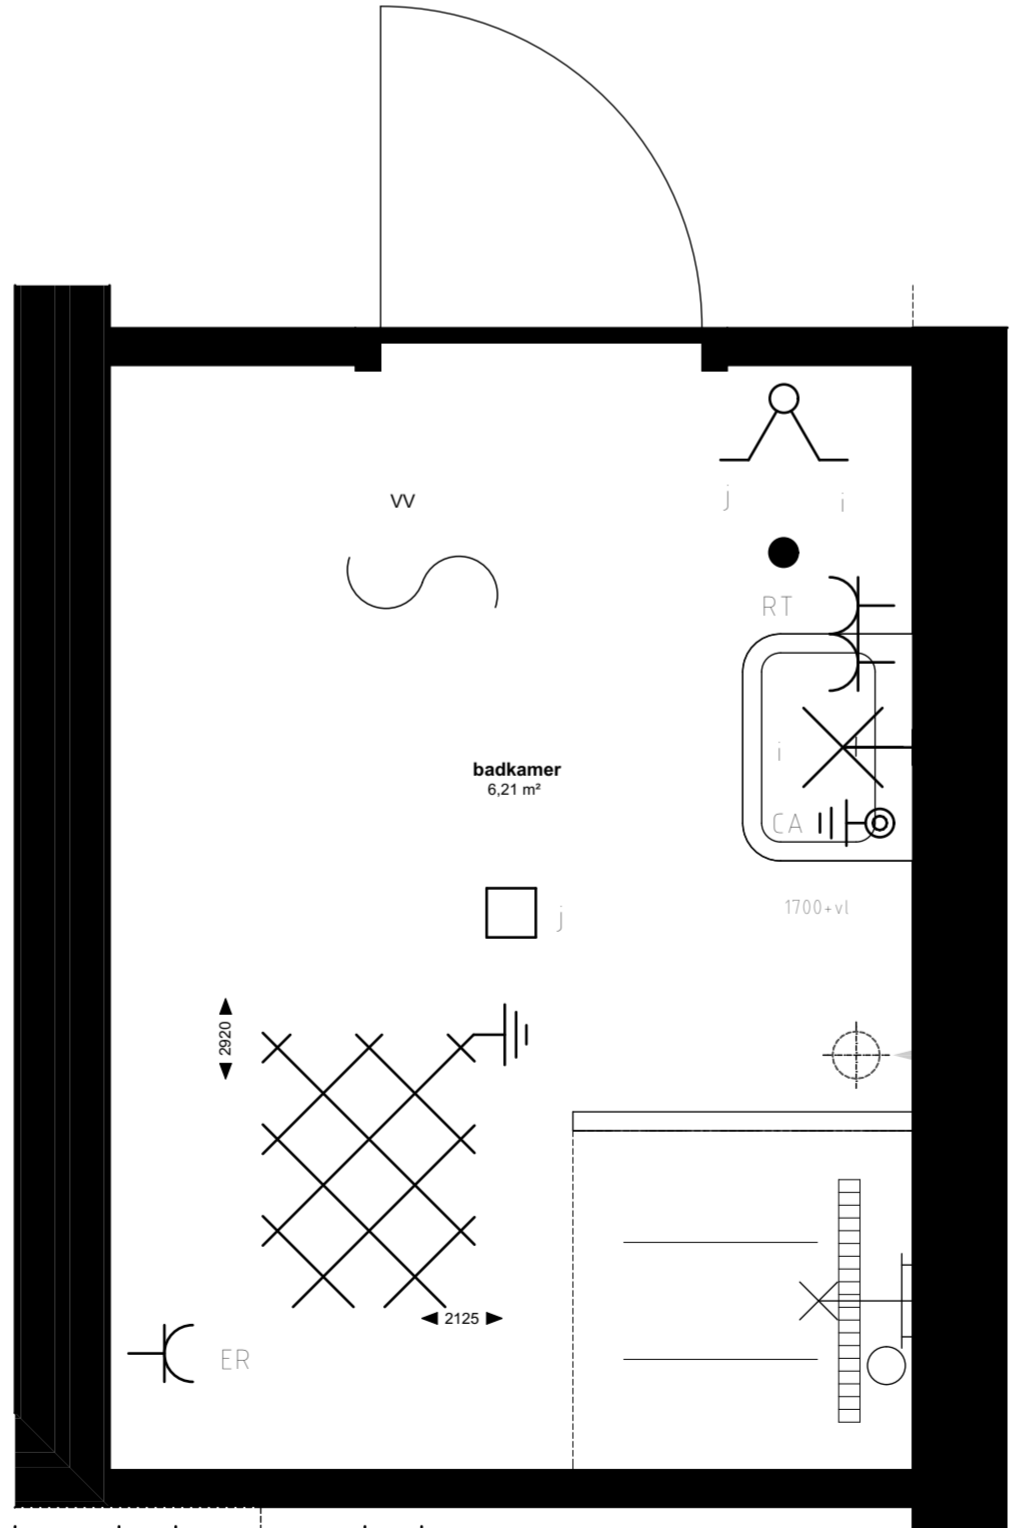

Appartement 28 (1:50)

Badkamer 1 (1:20)

Toilet (1:20)

Keuken (1:20)

Badkamer 2 (1:20)

renvooi symbolen

-  enkelpolige schakelaar
 -  wisselschakelaar
 -  wissel-wissel schakelaar
 -  wandcontactdoos
 -  duo wandcontactdoos
 -  wandcontactdoos wasmachine
 -  wandcontactdoos elektrische radiator
 -  wandcontactdoos vloerverwarming
 -  wandcontactdoos vaatwasser
 -  wandcontactdoos keukenmeubel(recirculatiekap)
 -  wandcontactdoos oven/magnetron
 -  wandcontactdoos koelkast
 -  wandcontactdoos mechanische ventilatie
 -  wandcontactdoos elektrisch kooktoestel
 -  aansluitpunt omvormer t.b.v. Zonnepanelen
 -  aansluitpunt waterpomp
 -  aansluitpunt boiler
 -  loze leiding voor boiler voor keuken
 -  ruimte thermostaat
 -  centraal aardpunt
 -  centraaldoos
 -  badkamerlamp/buitenlamp
 -  belddrukker
 -  videfoon
 -  groepenkast
 -  wapeningsnet badkamenvloer
 -  vloerverwarming
 -  MV afzuig punt
-  WM opstelplaats wasmachine
 -  hemelwaterafoer
 -  binnendeurkozijn
 -  zelfsluitende deur
 -  brandwerende kozijn, WBDBO 30 min
 -  zelfsluitende brandwerende deur, WBDBO 30 min.
 -  positie voor optie toilet.
- Genoemde maten zijn ca. maten.
Installaties staan indicatief aangegeven.

Appartementencomplex

"Het Gantel Huys"

Poeldijk

Project	: Het Gantel Huys
Bouwnr.	: appartement 28
Schaal	: 1:50, 1:20
Datum	: 30-08-2018
Tekeningnr.	: KAO-0128

ZVA

Zeinstra Veerbeek Architecten
 ILSY-Plantsoen 5
 2487 GA Den Haag
 Telefoon: +31 703478594
 info@zeinstraveerbeek.nl
 www.zeinstraveerbeek.nl