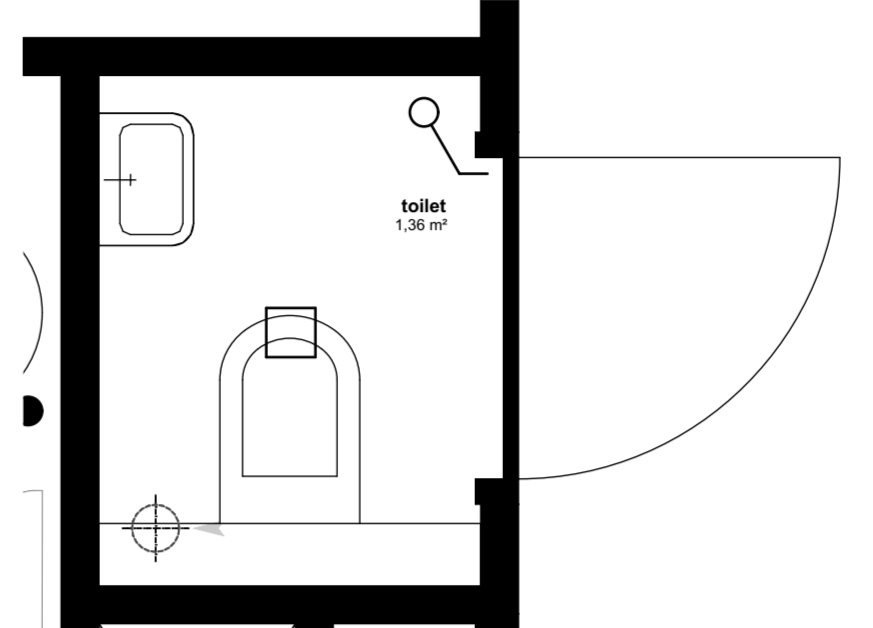

Appartement 28 (1:50)

Badkamer 1 (1:20)

Toilet (1:20)

Keuken (1:20)

Badkamer 2 (1:20)

renvooi symbolen

-  enkelpolige schakelaar
 -  wisselschakelaar
 -  wissel-wissel schakelaar
 -  wandcontactdoos
 -  duo wandcontactdoos
 -  wandcontactdoos wasmachine
 -  wandcontactdoos elektrische radiator
 -  wandcontactdoos vloerverwarming
 -  wandcontactdoos vaatwasser
 -  wandcontactdoos keukenmeubel(recirculatiekap)
 -  wandcontactdoos oven/magnetron
 -  wandcontactdoos koelkast
 -  wandcontactdoos mechanische ventilatie
 -  wandcontactdoos elektrisch kooktoestel
 -  aansluitpunt omvormer t.b.v. Zonnepanelen
 -  aansluitpunt waterpomp
 -  aansluitpunt boiler
 -  loze leiding voor boiler voor keuken
 -  ruimte thermostaat
 -  centraal aardpunt
 -  centraaldoos
 -  badkamerlamp/buitenlamp
 -  belddrukker
 -  videfoon
 -  groepenkast
 -  wapeningsnet badkamenvloer
 -  vloerverwarming
 -  MV afzuig punt
-  WM opstelplaats wasmachine
 -  hemelwaterafoer
 -  binnendeurkozijn
 -  zelfsluitende deur
 -  brandwerende kozijn, WBDBO 30 min
 -  zelfsluitende brandwerende deur, WBDBO 30 min.
 -  positie voor optie toilet.
- Genoemde maten zijn ca. maten.
Installaties staan indicatief aangegeven.

Appartementencomplex

"Het Gantel Huys"

Poeldijk

Project	: Het Gantel Huys
Bouwnr.	: appartement 28
Schaal	: 1:50, 1:20
Datum	: 30-08-2018
Tekeningnr.	: KAO-0128

ZVA

Zeinstra Veerbeek Architecten
 ILSY-Plantsoen 5
 2487 GA Den Haag
 Telefoon: +31 703478594
 info@zeinstraveerbeek.nl
 www.zeinstraveerbeek.nl