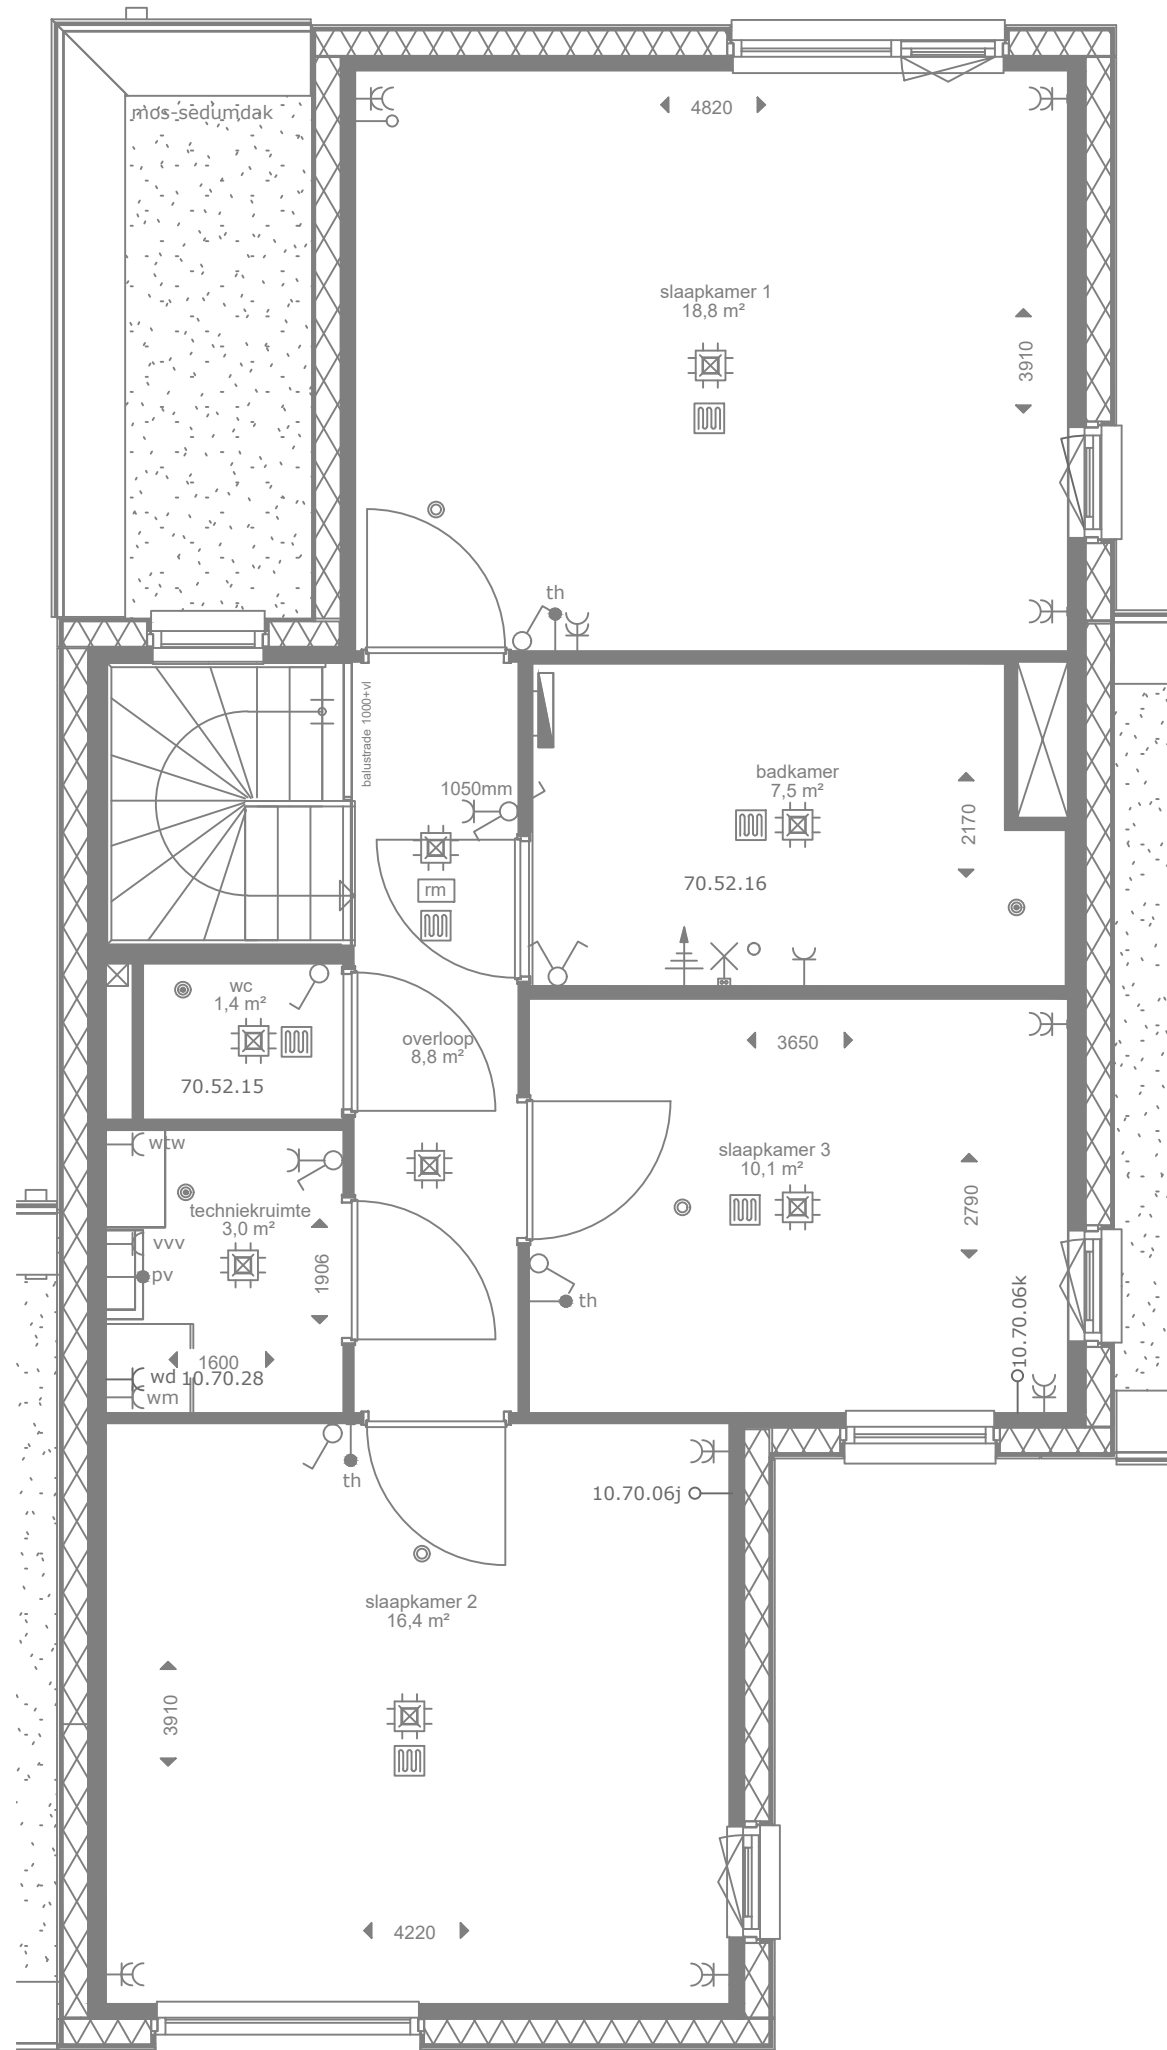

	werknr. <span style="float: right;">bladnr.</span>		
	<b>2157 - 5-1</b>		
Ouwehand Bouw Gorinchem Papland 19 4206 CK Gorinchem tel: 0183-631323 gorinchem@ouwehandbouw.nl	Project: Poeldijk de blauwe krekken 21 woningen		
	Onderdeel: Meer- en minderwerktekening		
	Datum: 00-11-2022	Schaal: nvt	Get. MvS
	Gewijzigd: 17-01-2023 03-02-2023		FORMAAT: <div style="font-size: 36pt; text-align: center; font-weight: bold;">A3</div>

		werknr.		bladnr.	
		2157 - 5-2			
Ouwehand Bouw Gorinchem Papland 19 4206 CK Gorinchem tel: 0183-631323 gorinchem@ouwehandbouw.nl		Project: Poeldijk de blauwe kreken 21 woningen			
		Onderdeel: Meer- en minderwerktekening			
		Datum: 01-11-2022	Schaal: nvt	Get. MvS	
		Gewijzigd: 17-01-2023	03-02-2023	FORMAAT:	
		A3			