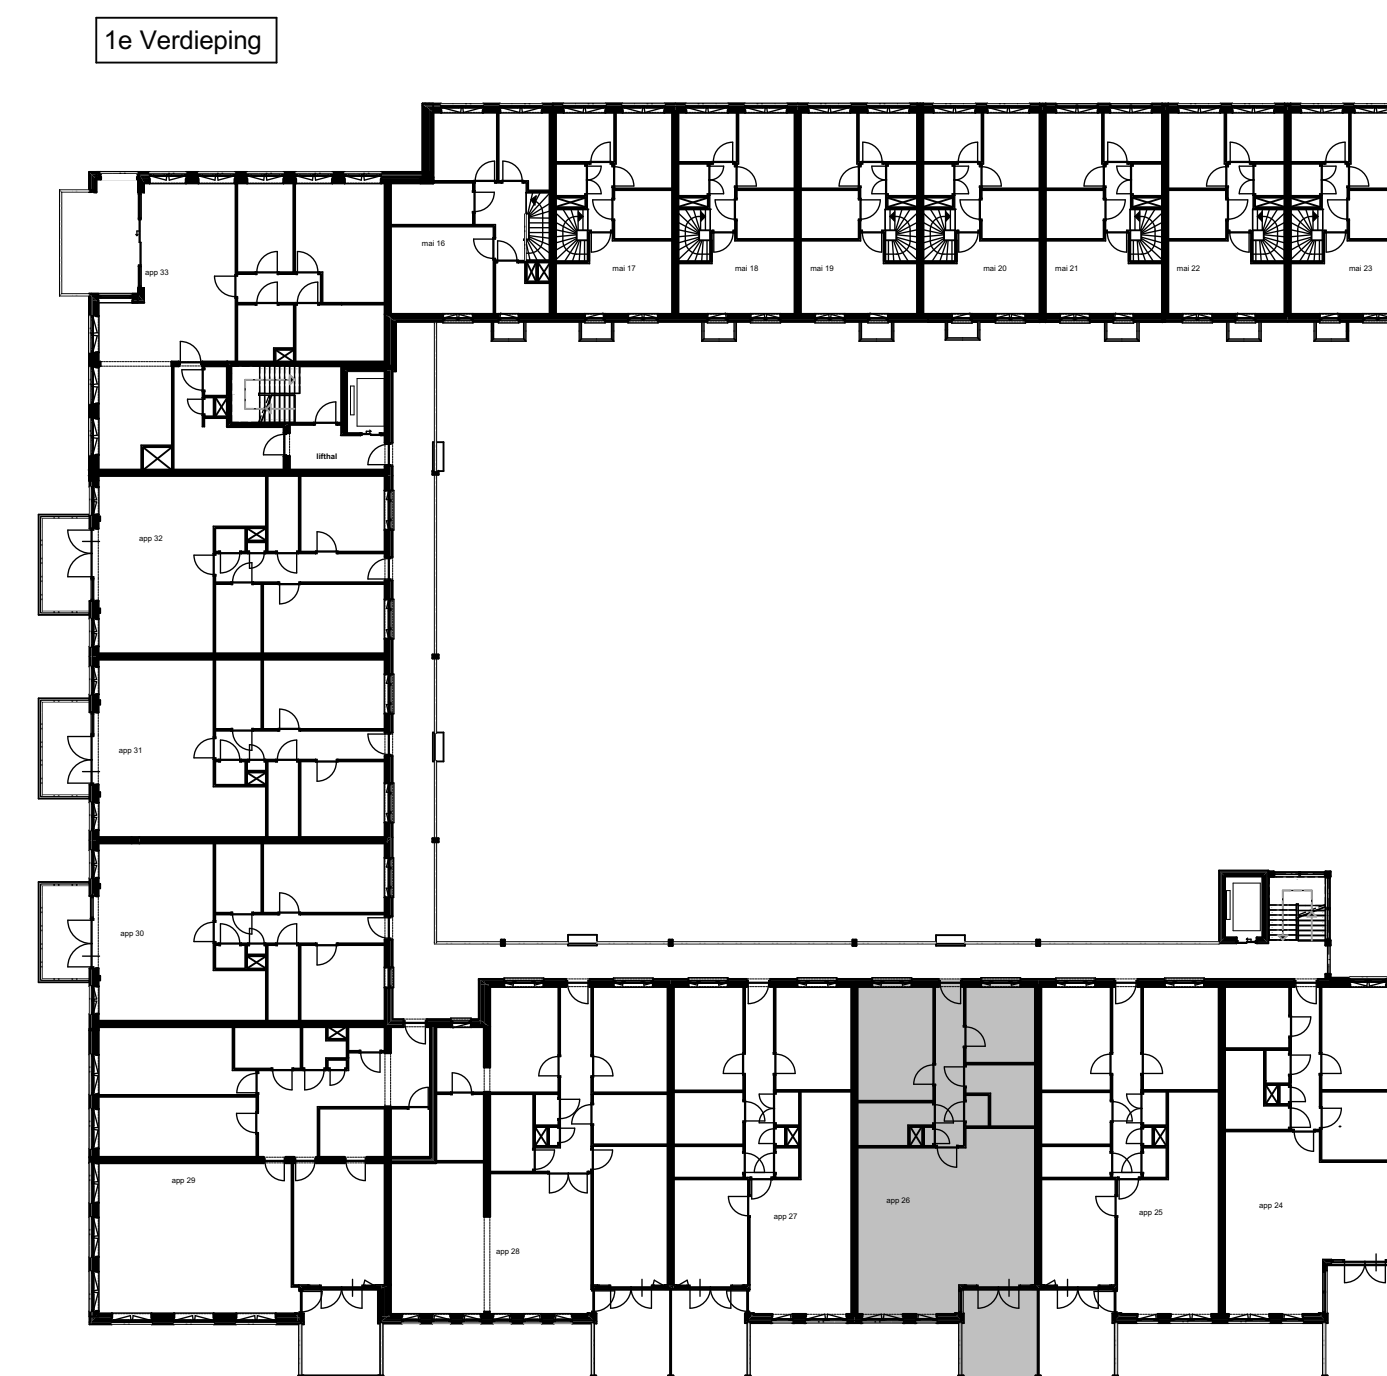

Appartement 26 (1:50)

Keuken, badkamer en toilet (1:20)

renvooi symbolen

-  enkelpolige schakelaar
 -  wisselschakelaar
 -  serieschakelaar
 -  wissel-wissel schakelaar
 -  wandcontactdoos
 -  duo wandcontactdoos
 -  wandcontactdoos wasmachine
 -  wandcontactdoos elektrische radiator
 -  wandcontactdoos vloerverwarming
 -  wandcontactdoos vaatwasser
 -  wandcontactdoos keukenmeubel(recirculatiekap)
 -  wandcontactdoos oven/magnetron
 -  wandcontactdoos koelkast
 -  wandcontactdoos mechanische ventilatie
 -  wandcontactdoos elektrisch kooktoestel
 -  aansluitpunt omvormer t.b.v. Zonnepanelen
 -  aansluitpunt waterpomp
 -  aansluitpunt boiler
 -  loze leiding voor boiler voor keuken
 -  ruimte thermostaat
 -  centraal aardpunt
 -  centraaldoos
 -  badkamerlamp/buitenlamp
 -  beldrucker
 -  videofoon
 -  groepenkast
 -  wapeningsnet badkamervloer
 -  vloerverwarming
 -  MV afzuig punt
-  WM opstelplaats wasmachine
 -  h_{wa} hemelwaterafoer
 -  binnendeurkozijn
 -  zelfsluitende deur
 -  brandwerende kozijn, WBDBO 30 min
 -  zelfsluitende brandwerende deur, WBDBO 30 min.
 -  positie voor optie toilet.
- Genoemde maten zijn ca. maten.
Installaties staan indicatief aangegeven.

Appartementencomplex

"Het Gantel Huys"

Poeldijk

Project	: Het Gantel Huys
Bouwnr.	: appartement 26
Schaal	: 1:50, 1:20
Datum	: 30-08-2018
Tekeningnr.	: KAO-0126

ZVA

Zeinstra Veerbeek Architecten
 info@zeinstraveerbeek.nl
 www.zeinstraveerbeek.nl