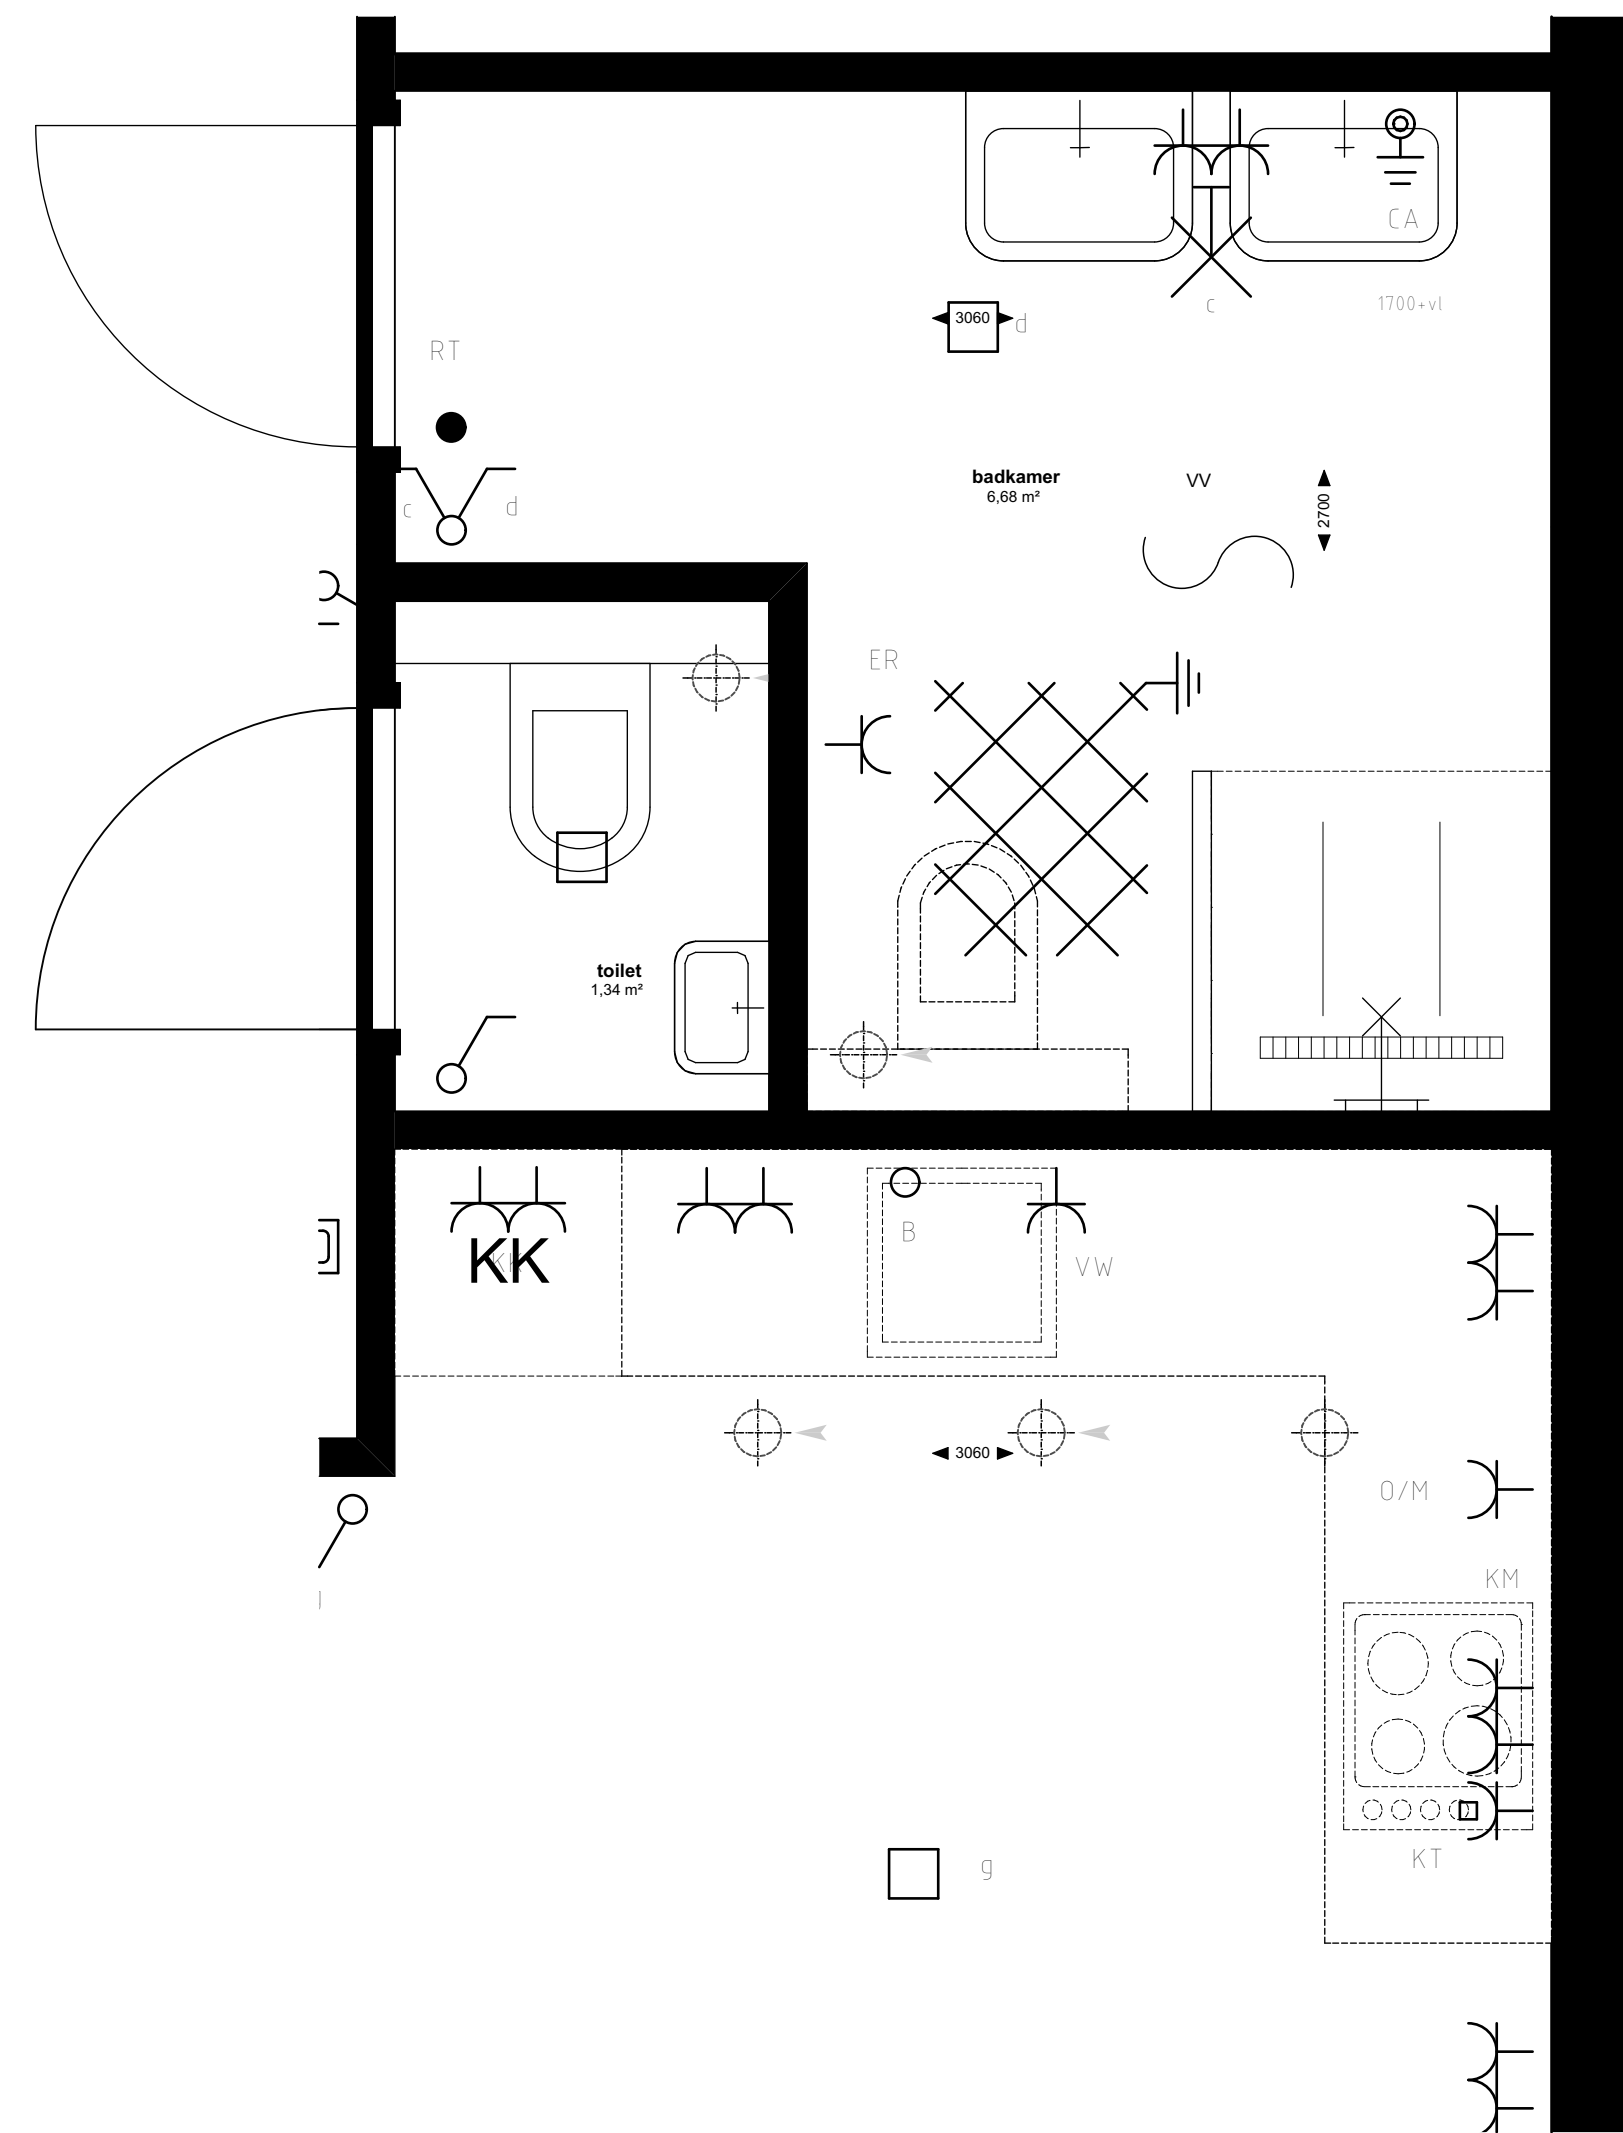

Appartement 26 (1:50)

Keuken, badkamer en toilet (1:20)

renvooi symbolen

-  enkelpolige schakelaar
 -  wisselschakelaar
 -  serieschakelaar
 -  wissel-wissel schakelaar
 -  wandcontactdoos
 -  duo wandcontactdoos
 -  wandcontactdoos wasmachine
 -  wandcontactdoos elektrische radiator
 -  wandcontactdoos vloerverwarming
 -  wandcontactdoos vaatwasser
 -  wandcontactdoos keukenmeubel(recirculatiekap)
 -  wandcontactdoos oven/magnetron
 -  wandcontactdoos koelkast
 -  wandcontactdoos mechanische ventilatie
 -  wandcontactdoos elektrisch kooktoestel
 -  aansluitpunt omvormer t.b.v. Zonnepanelen
 -  aansluitpunt waterpomp
 -  aansluitpunt boiler
 -  loze leiding voor boiler voor keuken
 -  ruimte thermostaat
 -  centraal aardpunt
 -  centraaldoos
 -  badkamerlamp/buitenlamp
 -  beldrucker
 -  videofoon
 -  groepenkast
 -  wapeningsnet badkamervloer
 -  vloerverwarming
 -  MV afzuig punt
-  WM opstelplaats wasmachine
 -  h_{wa} hemelwaterafoer
 -  binnendeurkozijn
 -  zelfsluitende deur
 -  brandwerende kozijn, WBDBO 30 min
 -  zelfsluitende brandwerende deur, WBDBO 30 min.
 -  positie voor optie toilet.
- Genoemde maten zijn ca. maten.
Installaties staan indicatief aangegeven.

Appartementencomplex

"Het Gantel Huys"

Poeldijk

Project	: Het Gantel Huys
Bouwnr.	: appartement 26
Schaal	: 1:50, 1:20
Datum	: 30-08-2018
Tekeningnr.	: KAO-0126

ZVA

Zeinstra Veerbeek Architecten
 info@zeinstraveerbeek.nl
 www.zeinstraveerbeek.nl