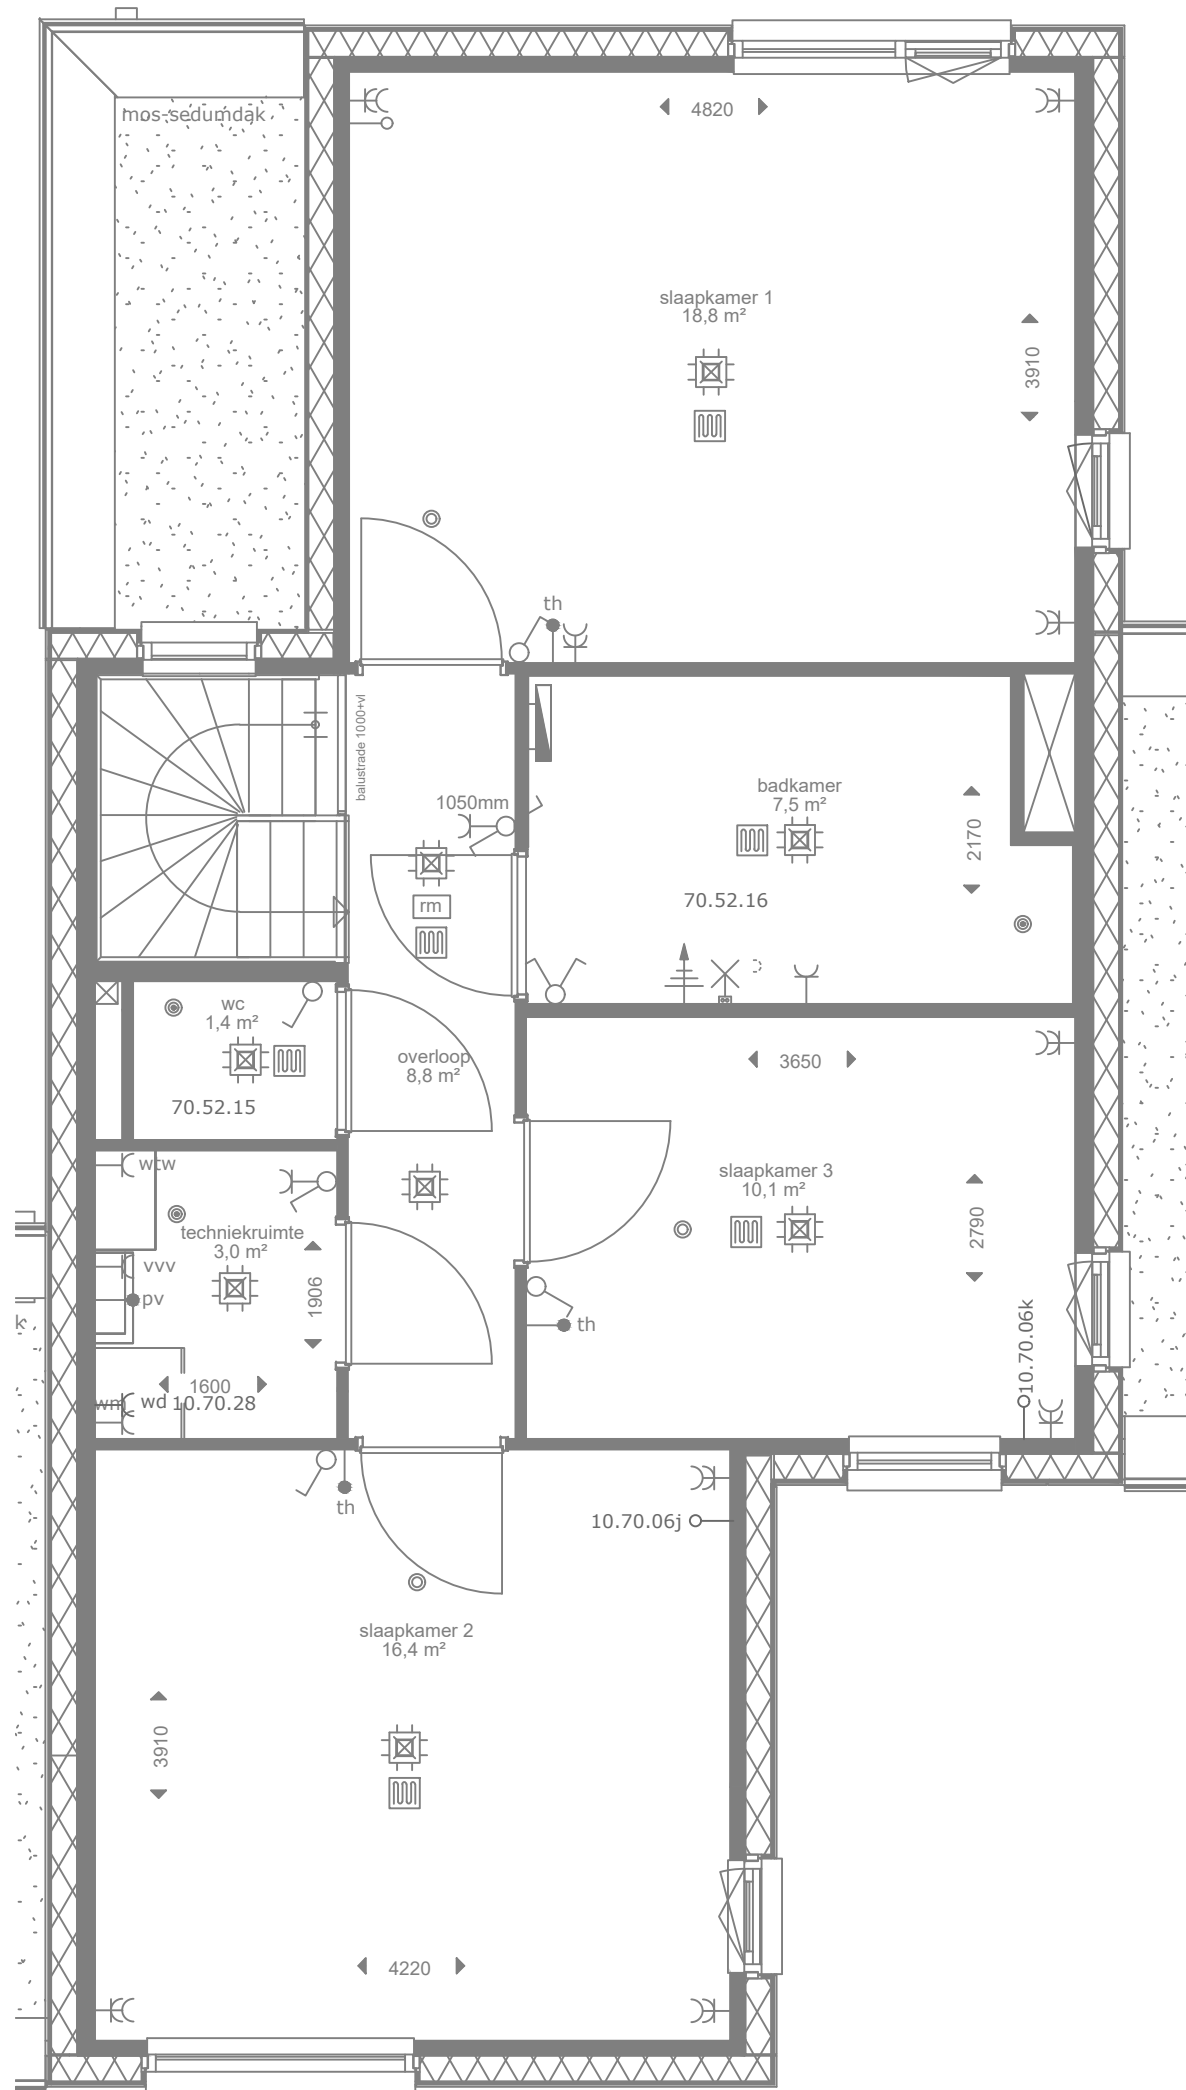

	werknr.		bladnr.		
	2157		6-1		
Ouwehand Bouw Gorinchem Papland 19 4206 CK Gorinchem tel: 0183-631323 gorinchem@ouwehandbouw.nl	Project: Poeldijk de blauwe krekken 21 woningen				
	Onderdeel: Meer- en minderwerktekening				
	Datum:	01-11-2022	Schaal:	nvt	Get. MvS
	Gewijzigd:	17-01-2023 03-02-2023			FORMAAT: A3

		werknr.		bladnr.	
				2157 - 6-2	
Ouwehand Bouw Gorinchem Papland 19 4206 CK Gorinchem tel: 0183-631323 gorinchem@ouwehandbouw.nl		Project: Poeldijk de blauwe kreken 21 woningen			
		Onderdeel: Meer- en minderwerktekening			
		Datum: 01-11-2022	Schaal: nvt	Get. MvS	
		Gewijzigd: 17-01-2023	03-02-2023	FORMAAT:	
		A3			