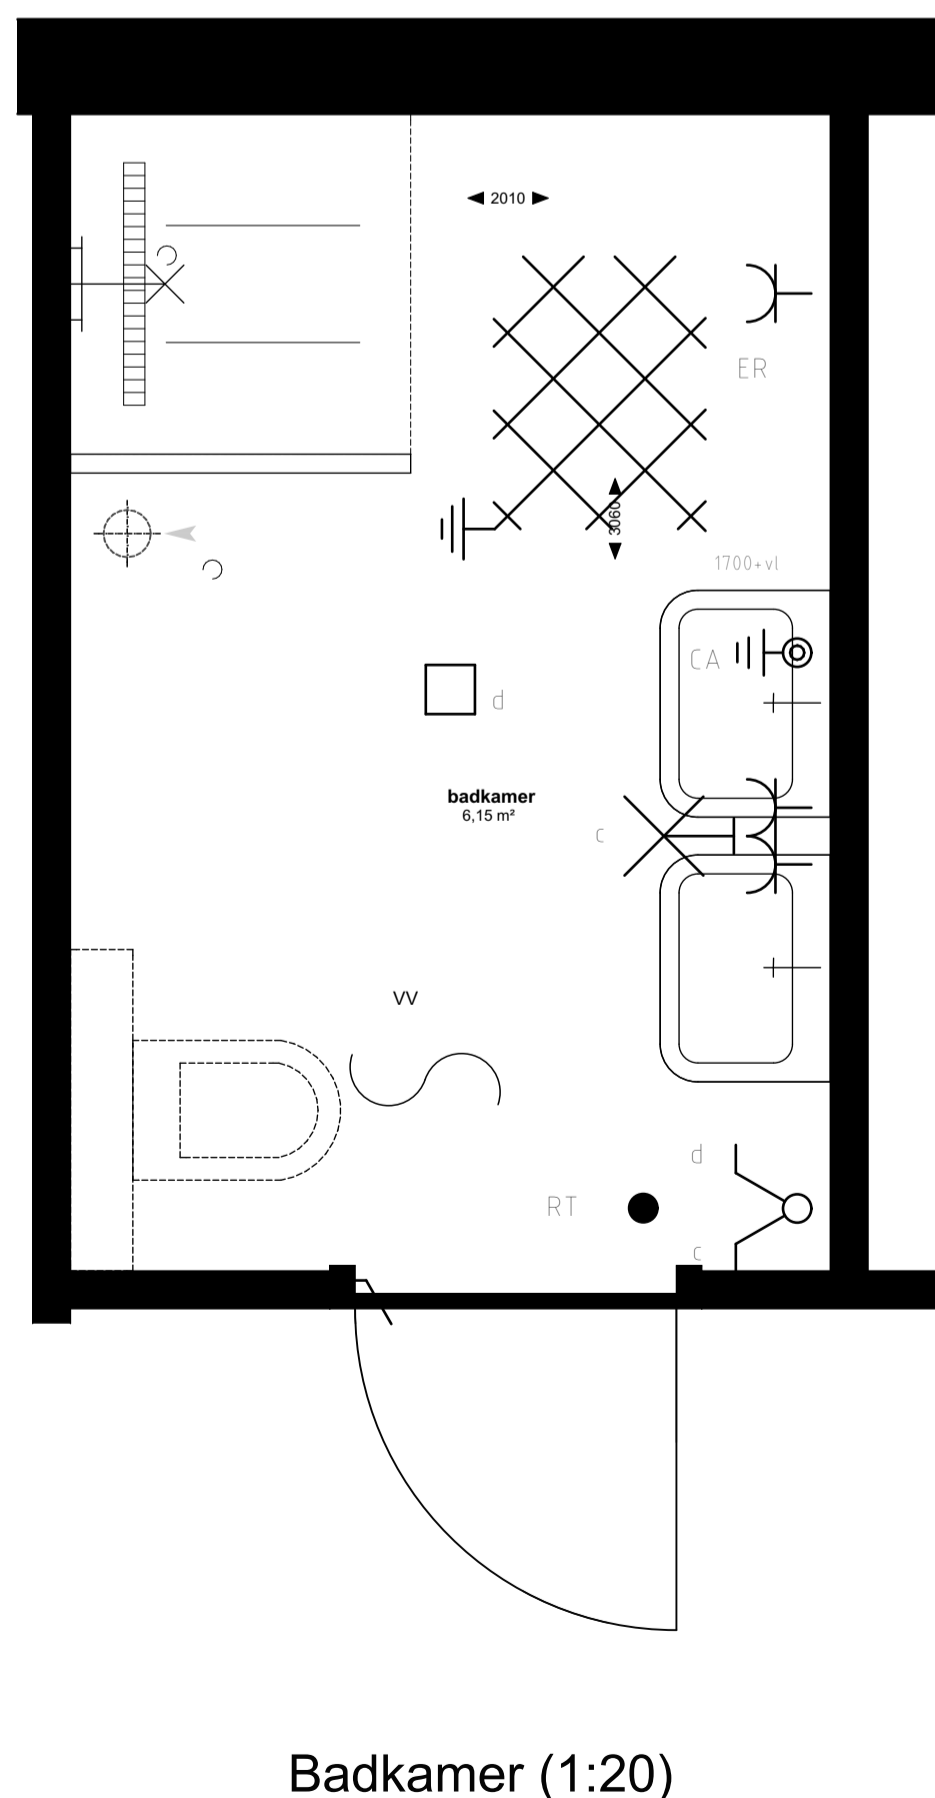

Badkamer (1:20)