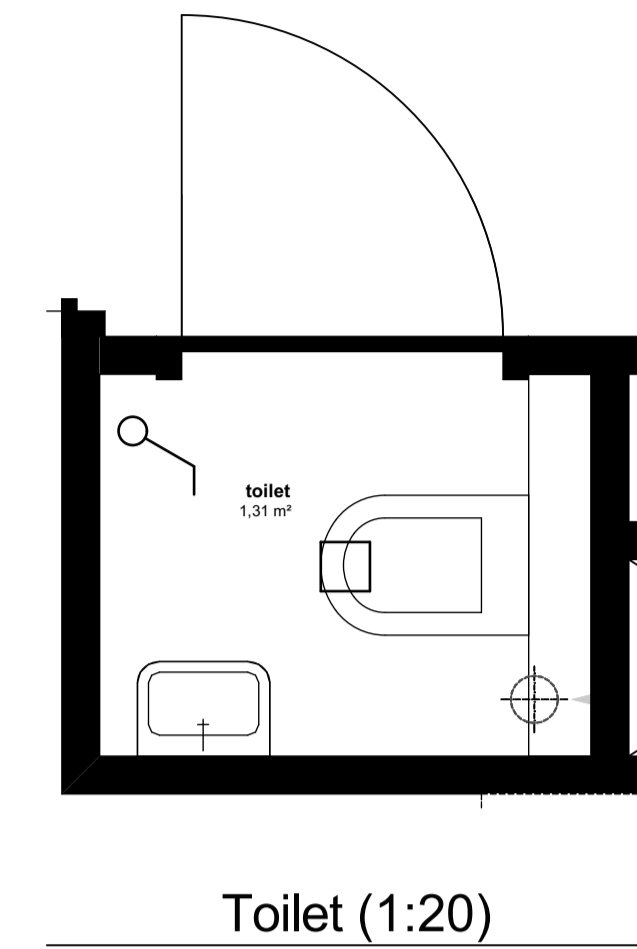

Toilet (1:20)