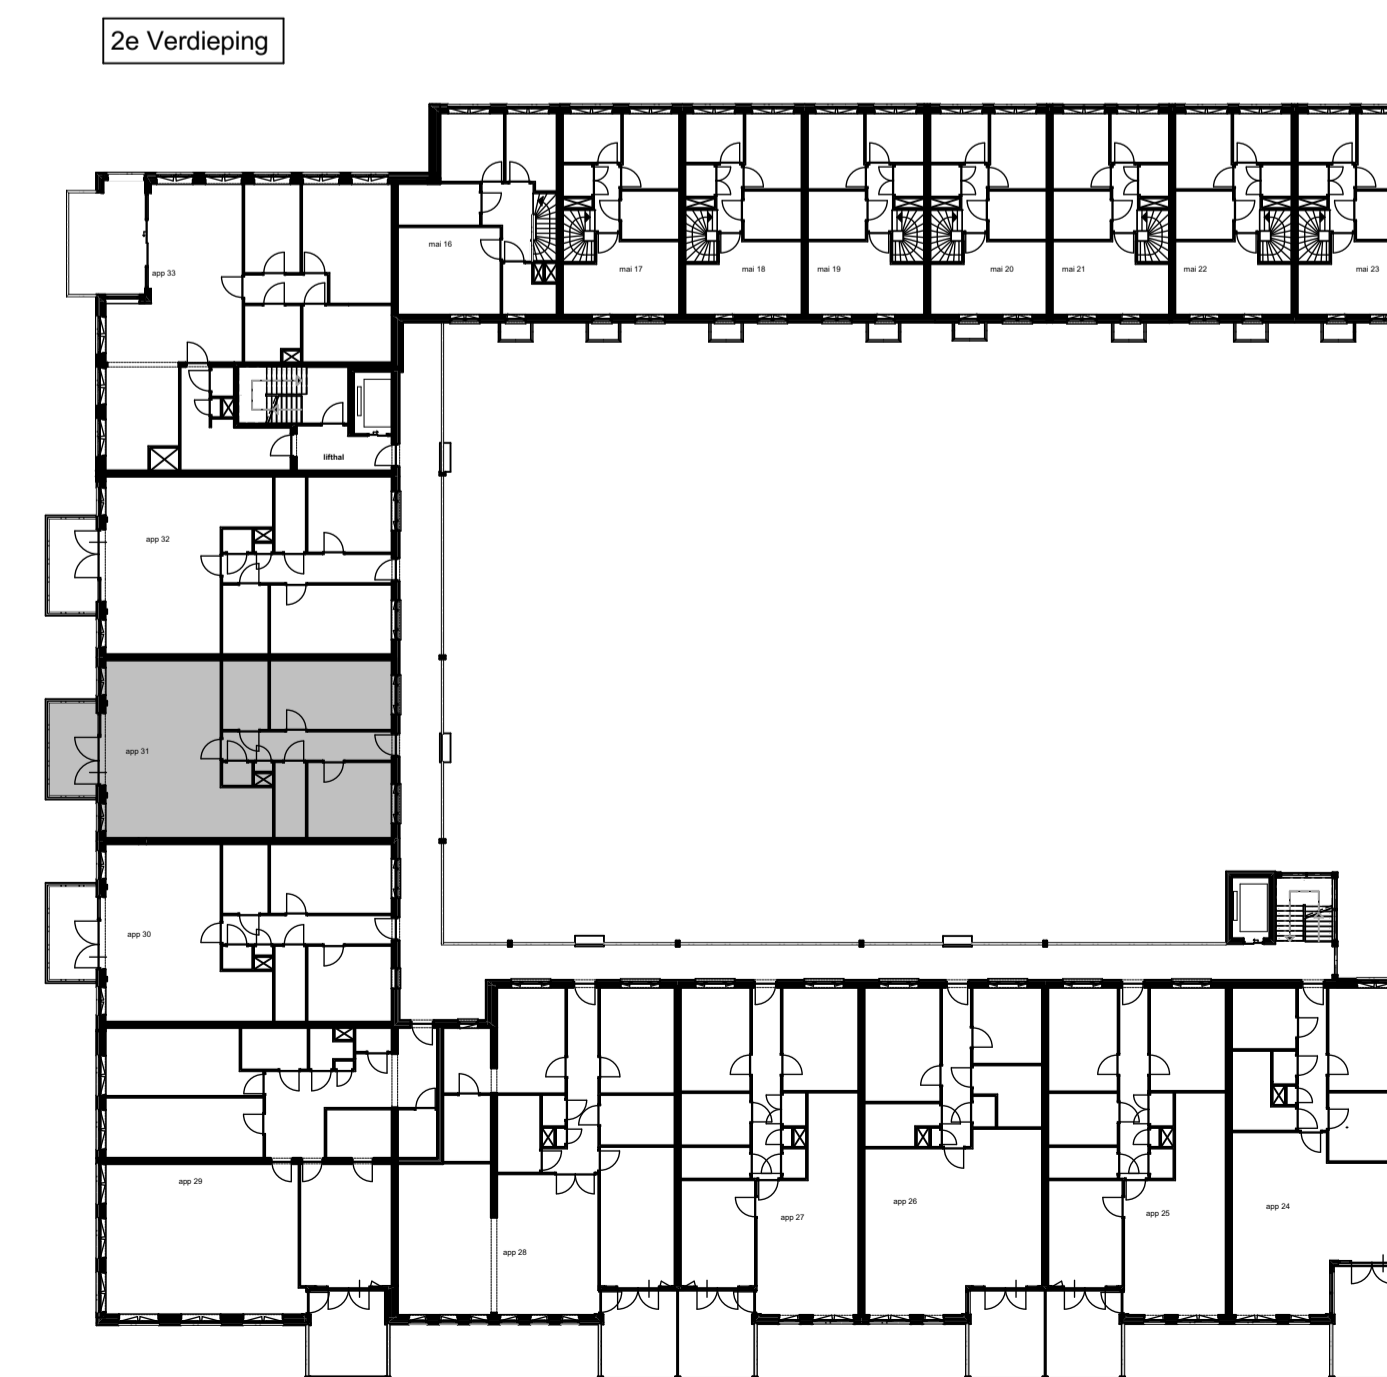

renvooi symbolen

1. enkelpolige schakelaar
   - wisselschakelaar
   - serieschakelaar
   - wissel-wissel schakelaar
   - wandcontactdoos
   - duo wandcontactdoos
   - wandcontactdoos wasmachine
   - wandcontactdoos elektrische radiator
   - wandcontactdoos vloerverwarming
   - wandcontactdoos vaatwasser
   - wandcontactdoos keukenmeubel(recirculatiekap)
   - wandcontactdoos oven/magnetron
   - wandcontactdoos koelkast
   - wandcontactdoos mechanische ventilatie
   - wandcontactdoos elektrisch kooktoestel
   - aansluitpunt omvormer t.b.v. Zonnepanelen
   - aansluitpunt waterpomp
   - aansluitpunt boiler
   - loze leiding voor boiler voor keuken
   - ruimte thermostaat
   - centraal aardpunt
   - centraaldoos
   - badkamerlamp/buitenlamp
   - beldrukker
   - videofoon
   - groepenkast
   - wapeningsnet badkamervloer
   - vloerverwarming
   - MV afzuig punt
   - WM opstelplaats wasmachine
   - hemelwaterafoer
   - binnendeurkozijn
   - zelfsluitende deur
   - brandwerende kozijn, WBDBO 30 min
   - zelfsluitende brandwerende deur, WBDBO 30 min.
   - positie voor optie toilet.
2. Genoemde maten zijn ca. maten.
   Installaties staan indicatief aangegeven.