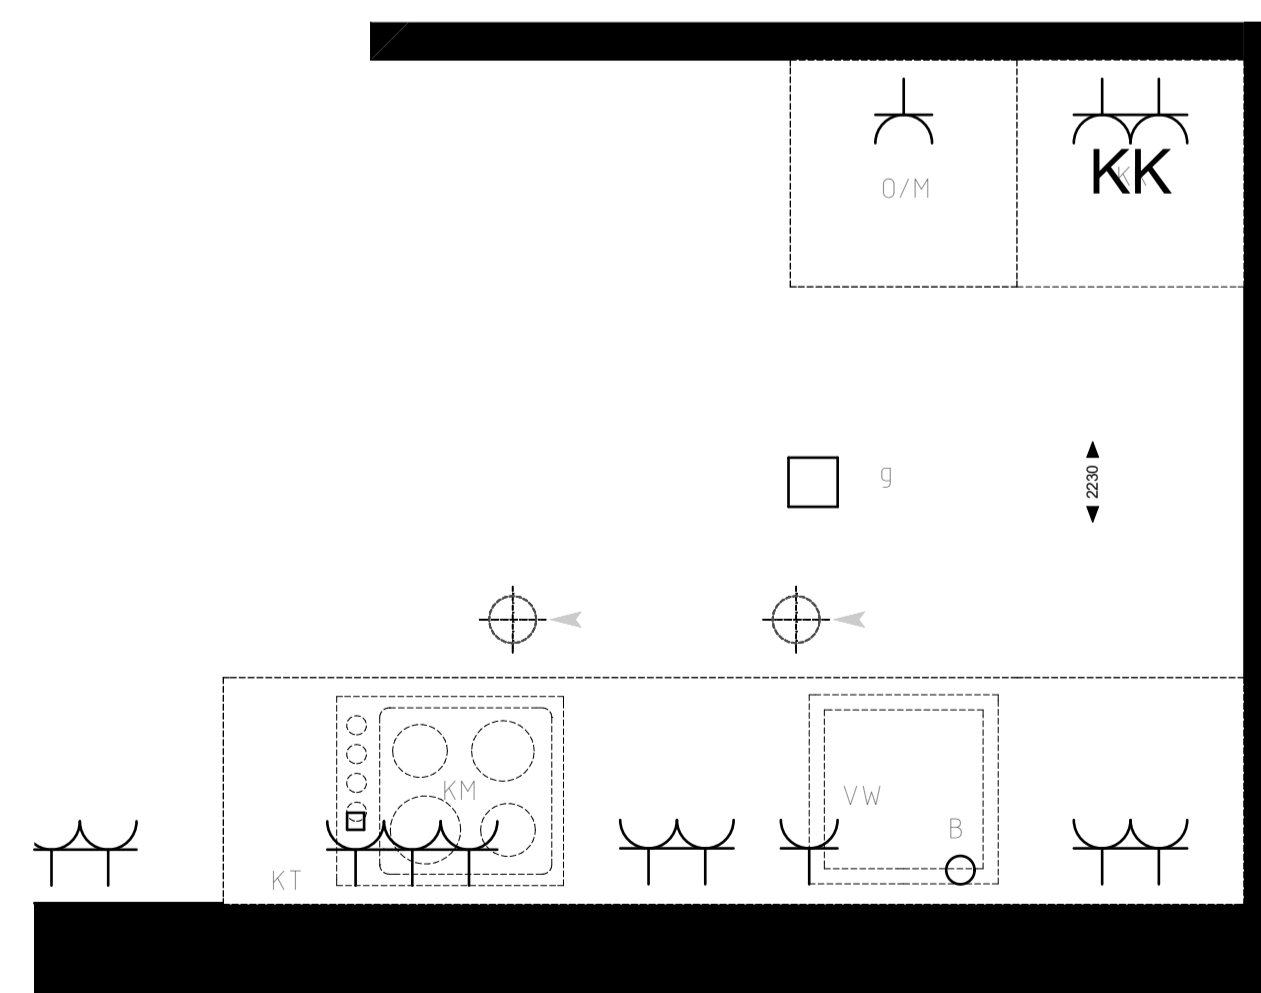

Keuken (1:20)