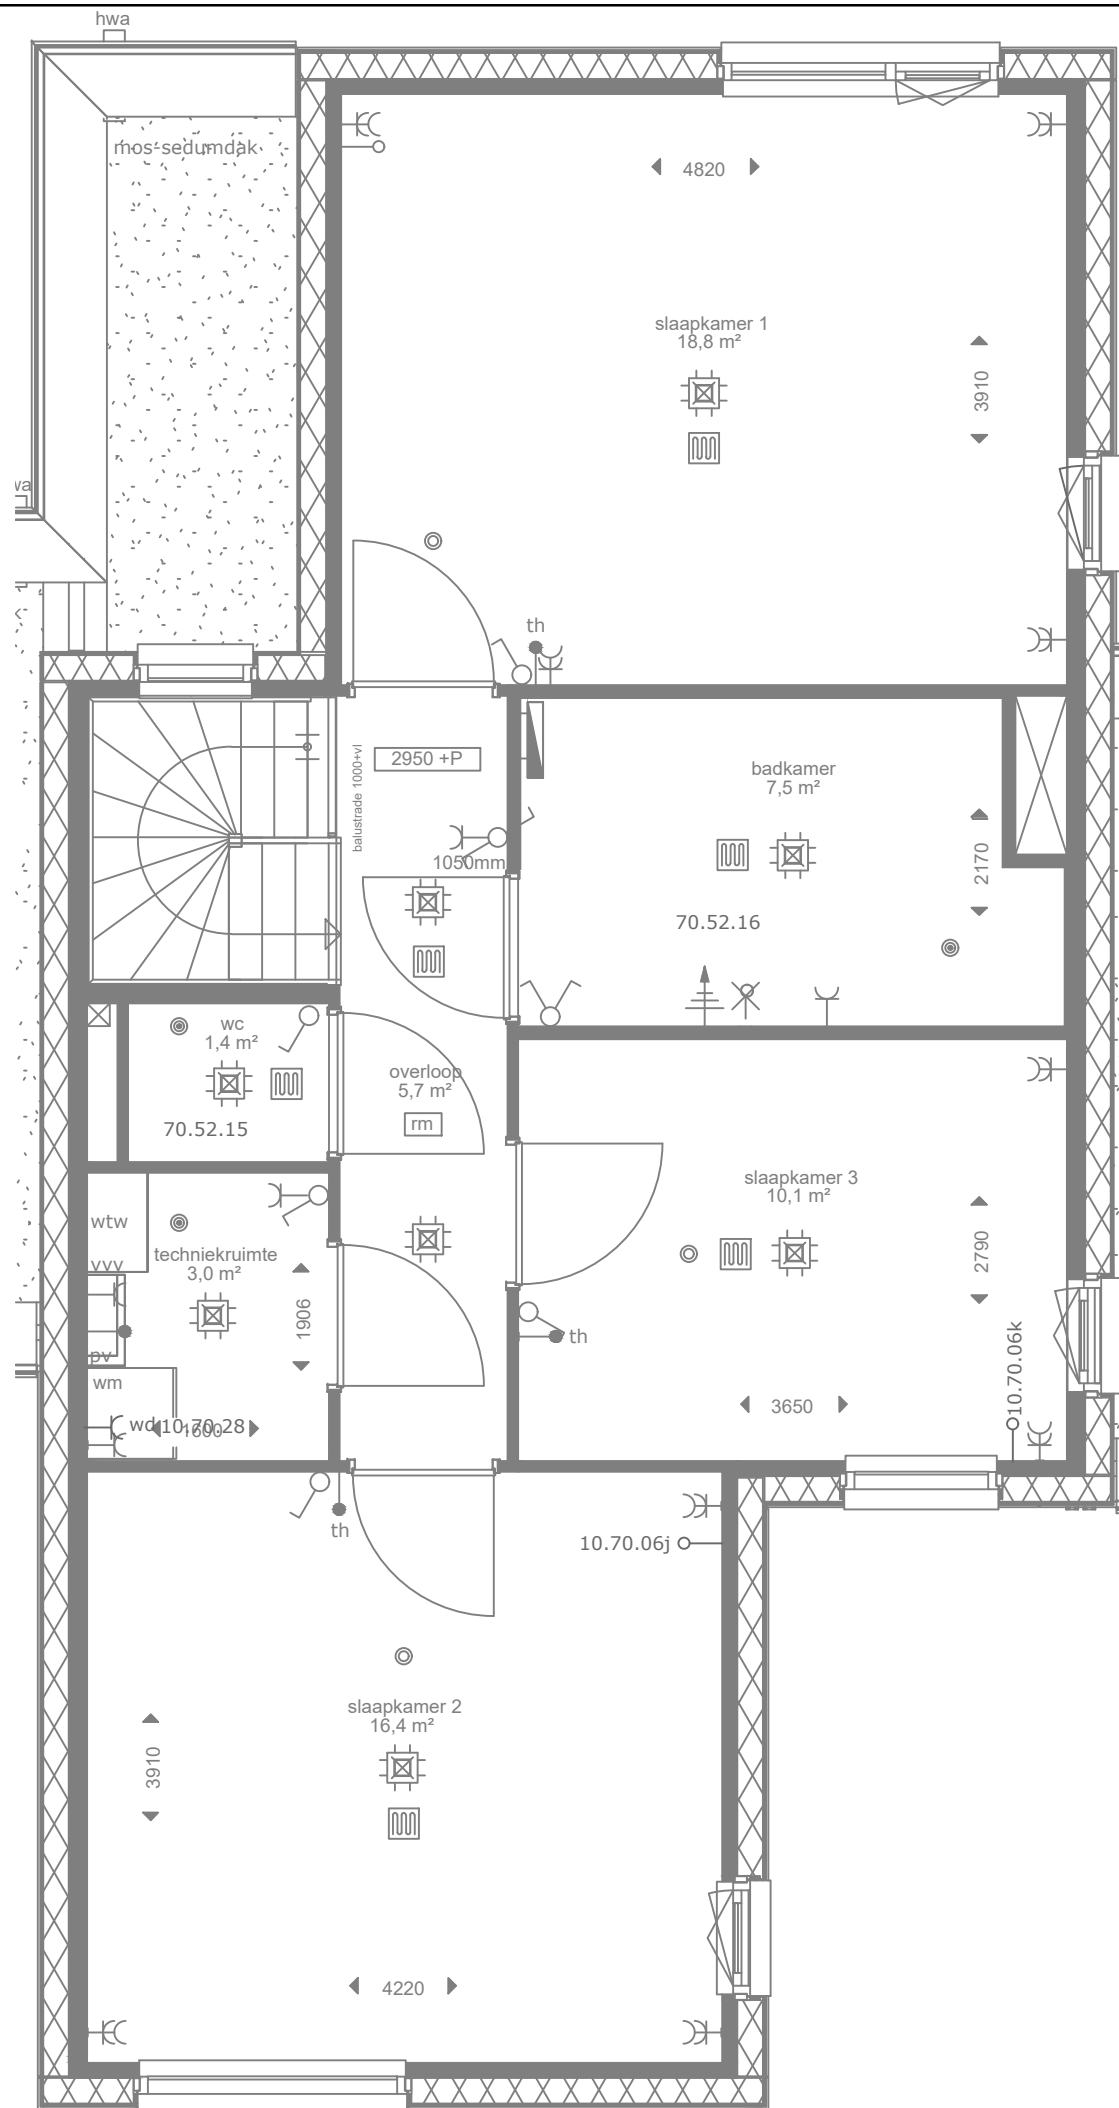

werknr. 2157 - 18-1  
bladnr.

Ouwehand Bouw Gorinchem  
Papland 19  
4206 CK Gorinchem  
tel: 0183-631323  
gorinchem@ouwehandbouw.nl

Project:	Poeldijk de blauwe krekens 21 woningen		
Onderdeel:	Meer- en minderwerktekening		
Datum:	00-11-2022	Schaal:	nvt
Gewijzigd:	17-01-2023	Get.:	MvS
	03-02-2023	FORMAAT:	A3

		werknr.		bladnr.		
		2157 - 18-2				
Ouwehand Bouw Gorinchem Papland 19 4206 CK Gorinchem tel: 0183-631323 gorinchem@ouwehandbouw.nl		Project: Poeldijk de blauwe kreken 21 woningen				
		Onderdeel: Meer- en minderwerktekening				
		Datum: 00-11-2022		Schaal: nvt		Get. MvS
		Gewijzigd: 17-01-2023		03-02-2023		FORMAAT:
					A3	