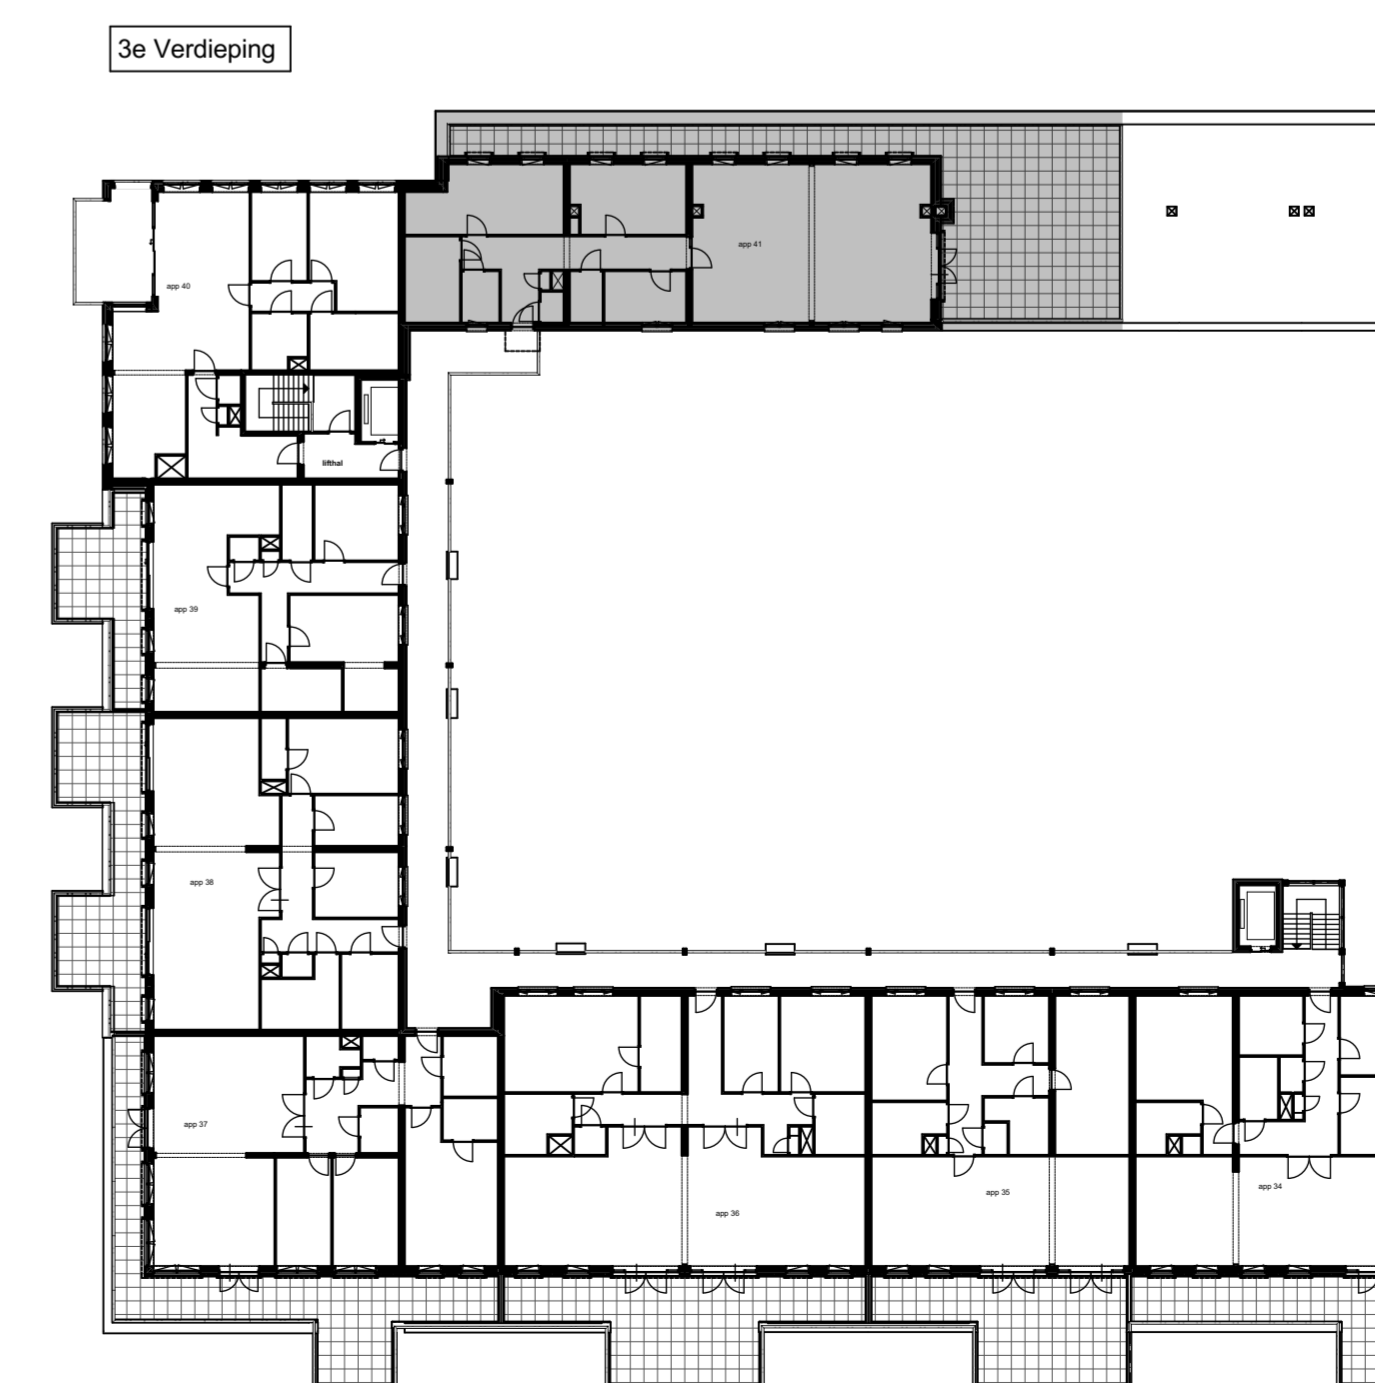

renvooi symbolen

1. enkelpolige schakelaar
   - wisselschakelaar
   - serieschakelaar
   - wissel-wissel schakelaar
   - wandcontactdoos
   - duo wandcontactdoos
   - wandcontactdoos wasmachine
   - wandcontactdoos elektrische radiator
   - wandcontactdoos vloerverwarming
   - wandcontactdoos vaatwasser
   - wandcontactdoos keukenmeubel(recirculatiekap)
   - wandcontactdoos oven/magnetron
   - wandcontactdoos koelkast
   - wandcontactdoos mechanische ventilatie
   - wandcontactdoos elektrisch kooktoestel
   - aansluitpunt omvormer t.b.v. Zonnepanelen
   - aansluitpunt waterpomp
   - aansluitpunt boiler
   - loze leiding voor boiler voor keuken
   - ruimte thermostaat
   - centraal aardpunt
   - centraaldoos
   - badkamerlamp/buitenlamp
   - bedrukker
   - videfoon
   - groepenkast
   - wapeningsnet badkamervloer
   - vloerverwarming
   - MV afzuig punt
2. WM opstelplaats wasmachine
   - hemelwaterafoer
   - binnendeurkozijn
   - zelfsluitende deur
   - brandwerende kozijn, WBDBO 30 min
   - zelfsluitende brandwerende deur, WBDBO 30 min.
   - positie voor optie toilet.
3. Genoemde maten zijn ca. maten.
   Installaties staan indicatief aangegeven.

Appartementencomplex
"Het Gantel Huys"
Poeldijk

Project : Het Gantel Huys
Bouwnr. : appartement 41
Schaal : 1:50, 1:20
Datum : 30-08-2018
Tekeningnr. : KAO-0141

ZVA
Zeinstra Veerbeek Architecten