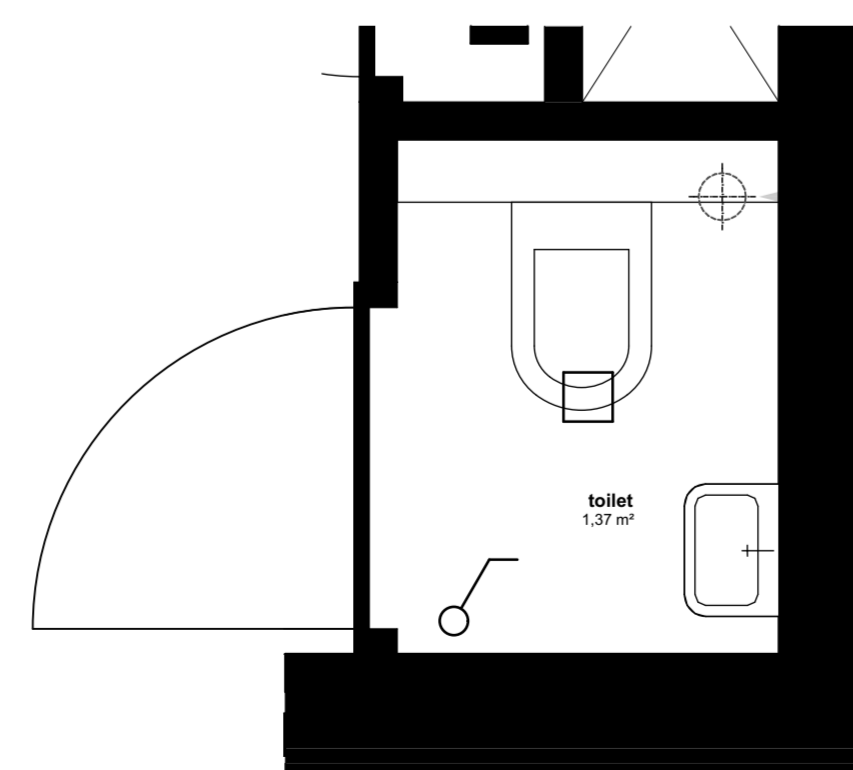

Toilet (1:20)