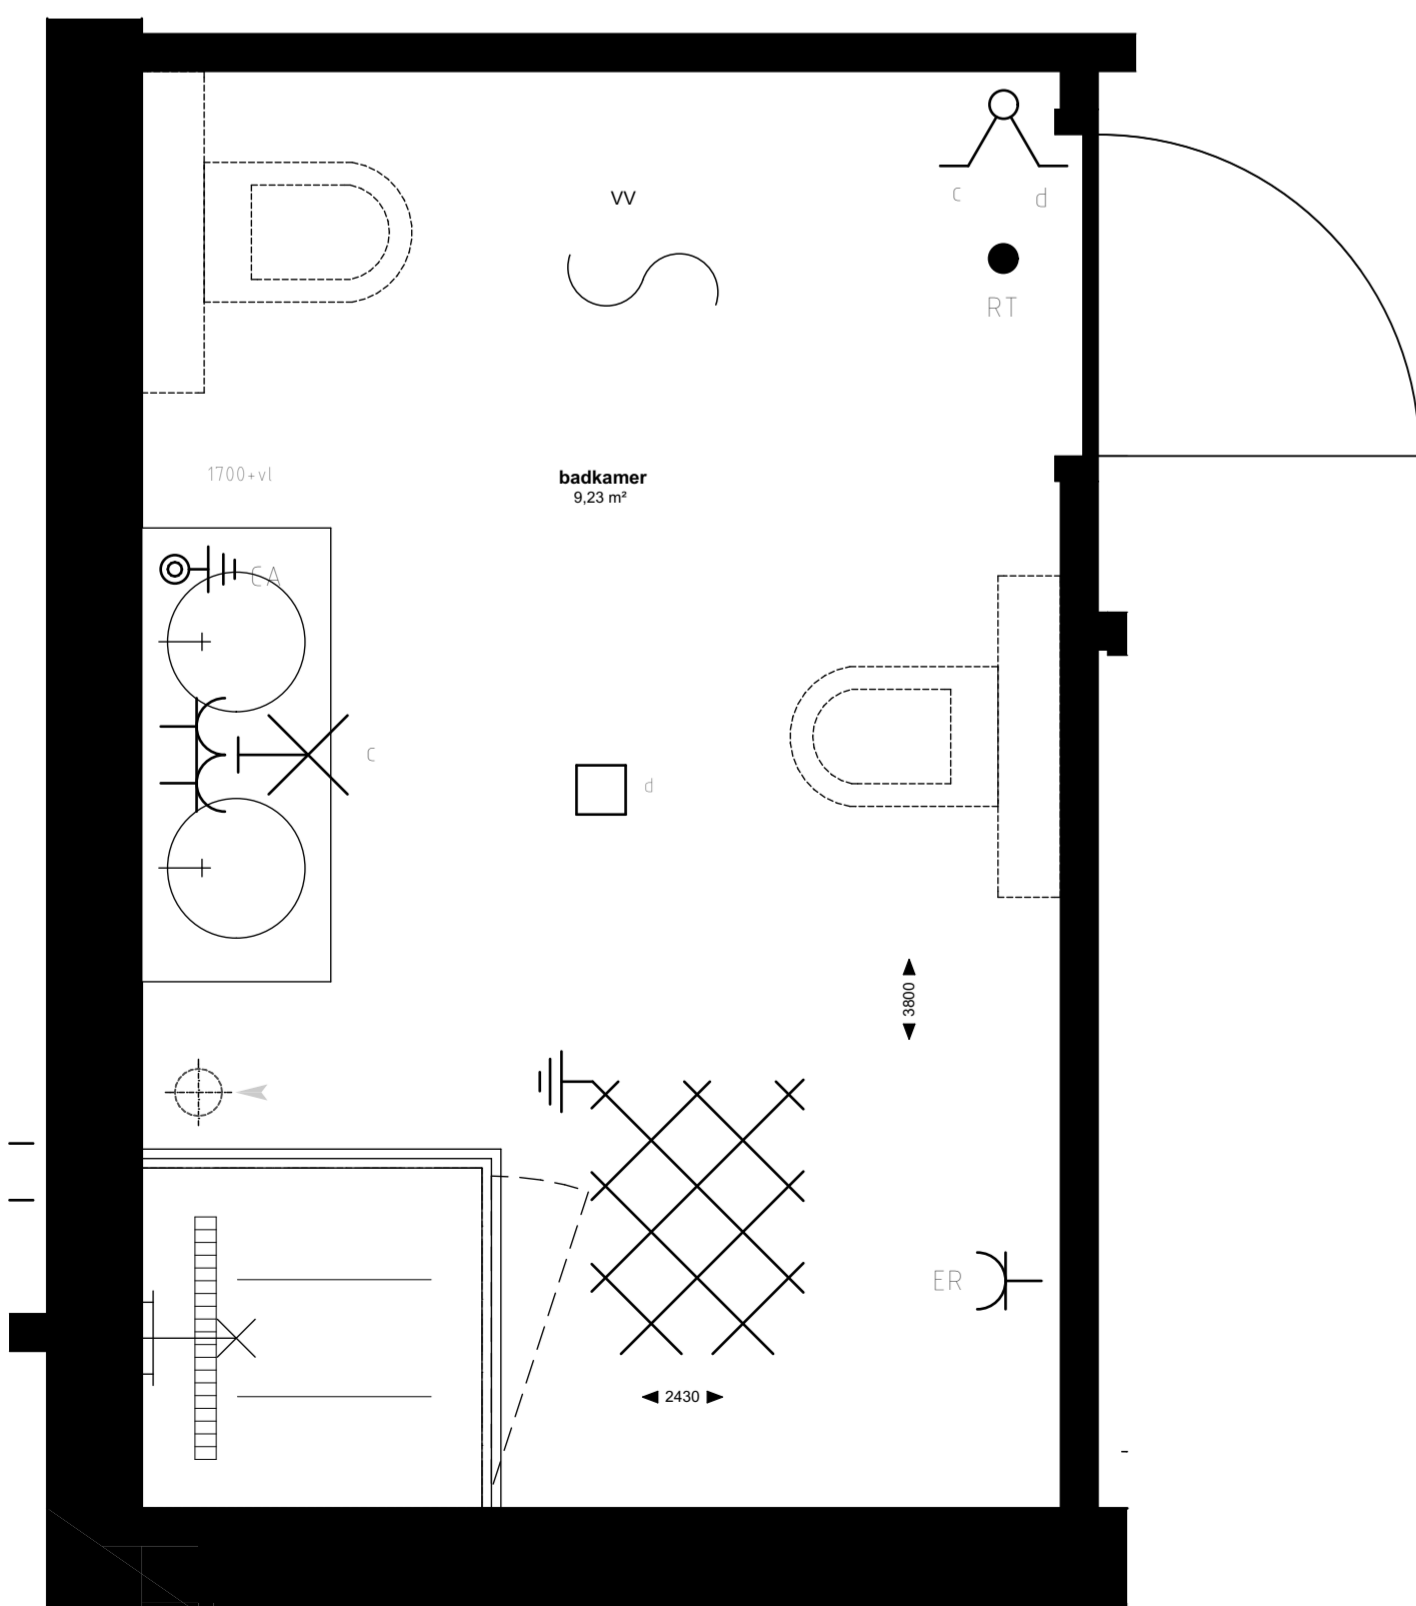

Badkamer (1:20)