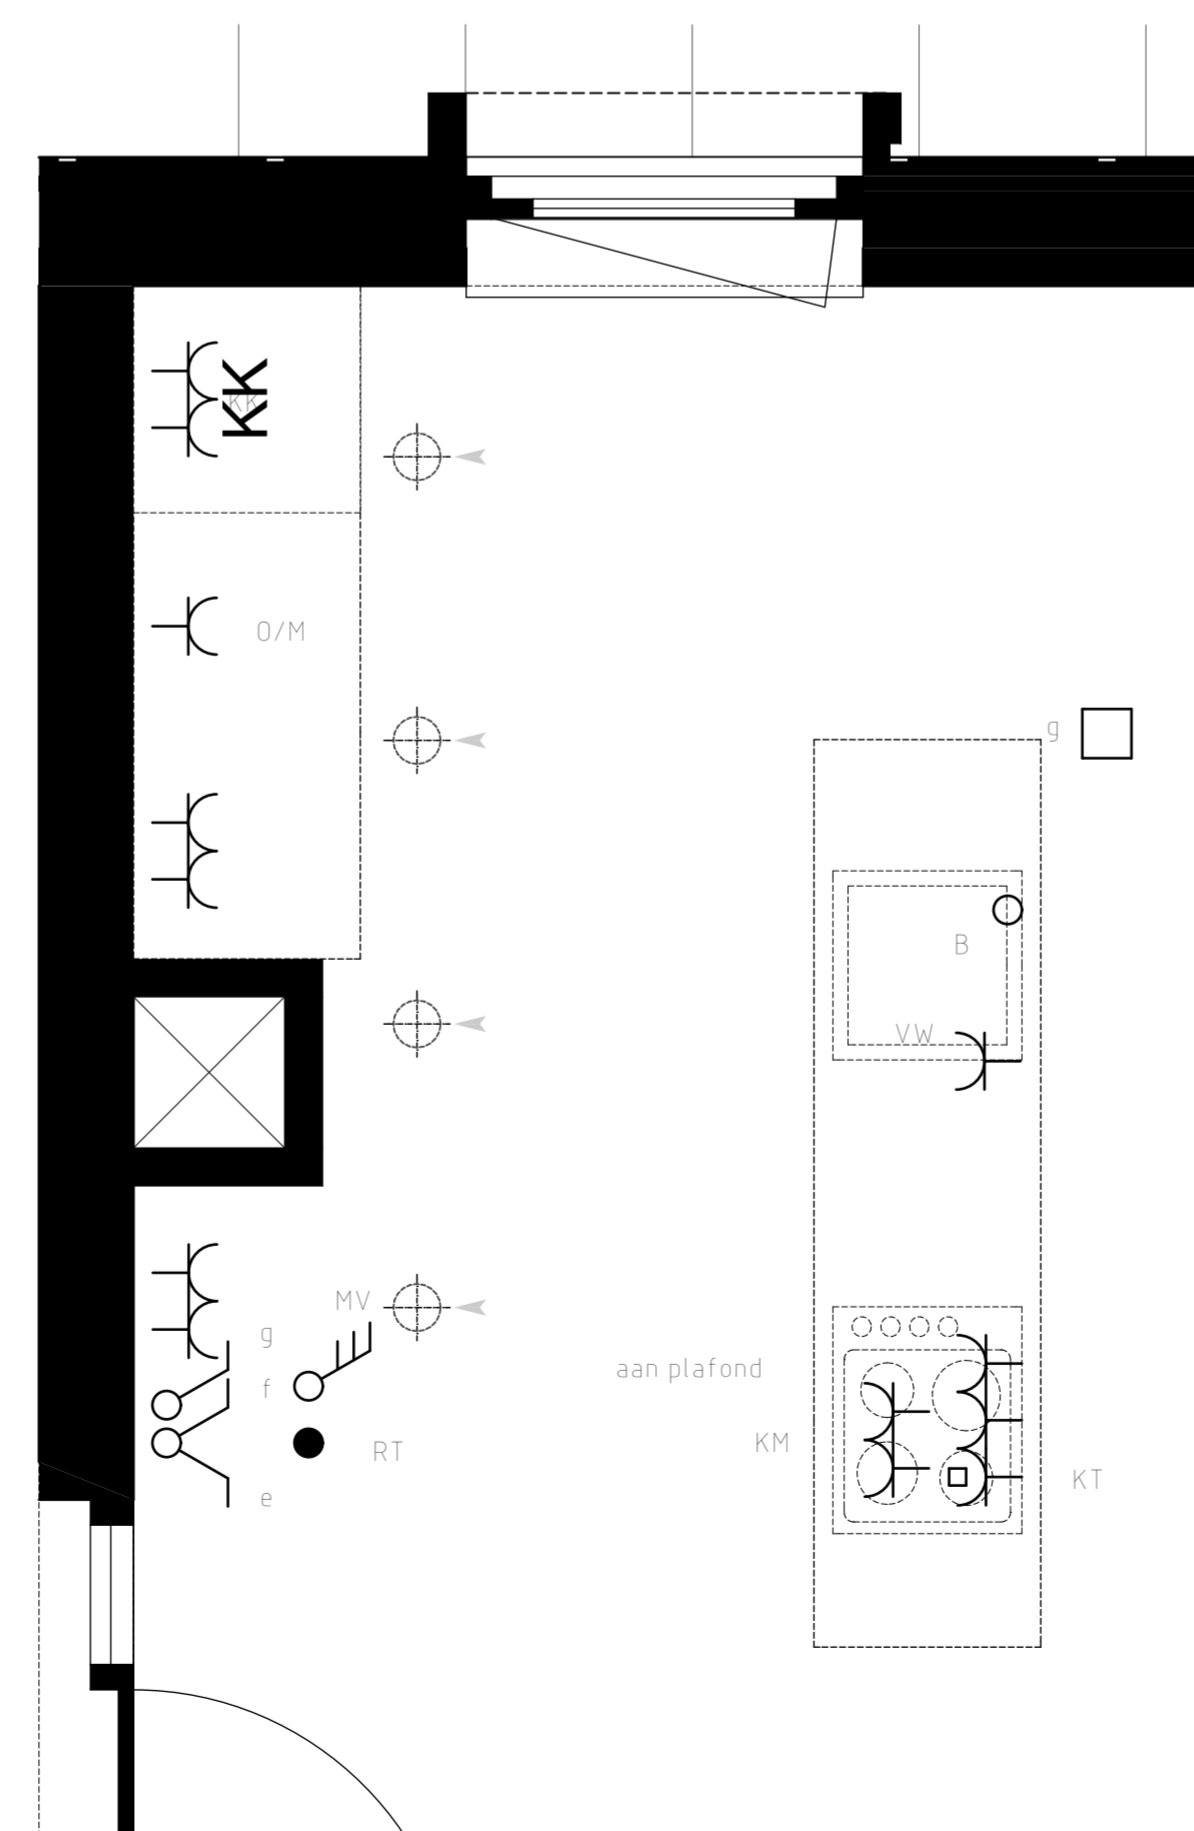

Keuken (1:20)