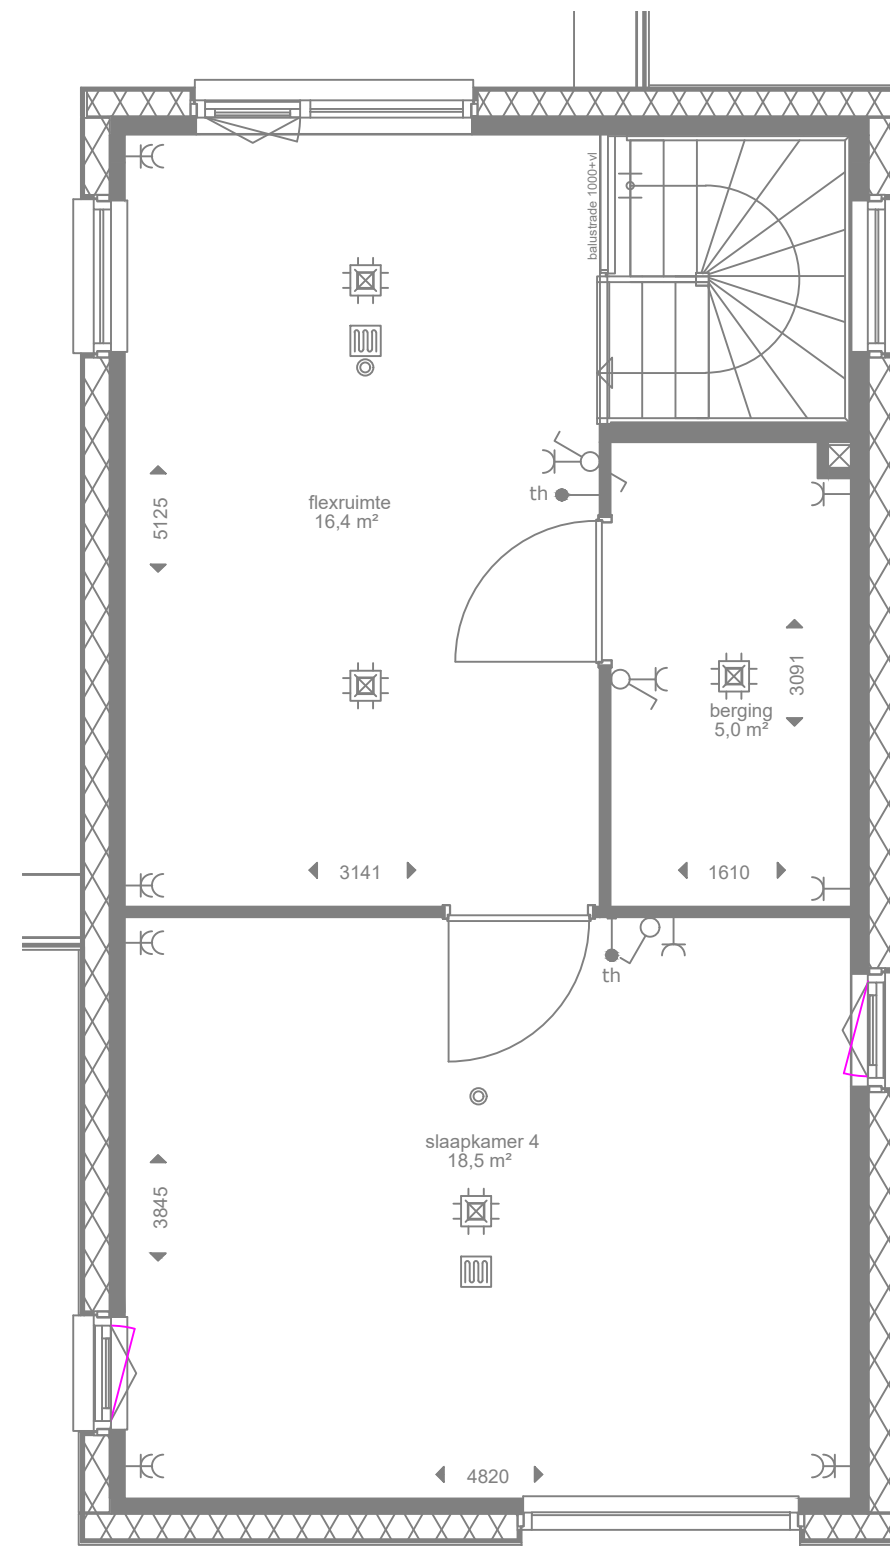

 OUWEHAND BOUWEN & ONTWIKKELEN	werknr.		bladnr.	
	2157 - 1-1			
Ouwehand Bouw Gorinchem Papland 19 4206 CK Gorinchem tel: 0183-631323 gorinchem@ouwehandbouw.nl	Project: Poeldijk de blauwe krekken 21 woningen			
	Onderdeel: Meer- en minderwerktekening			
	Datum: 22-12-2022	Schaal: nvt	Get. MvS	
	Gewijzigd: 17-01-2023 03-02-2023		FORMAAT:	
				A3