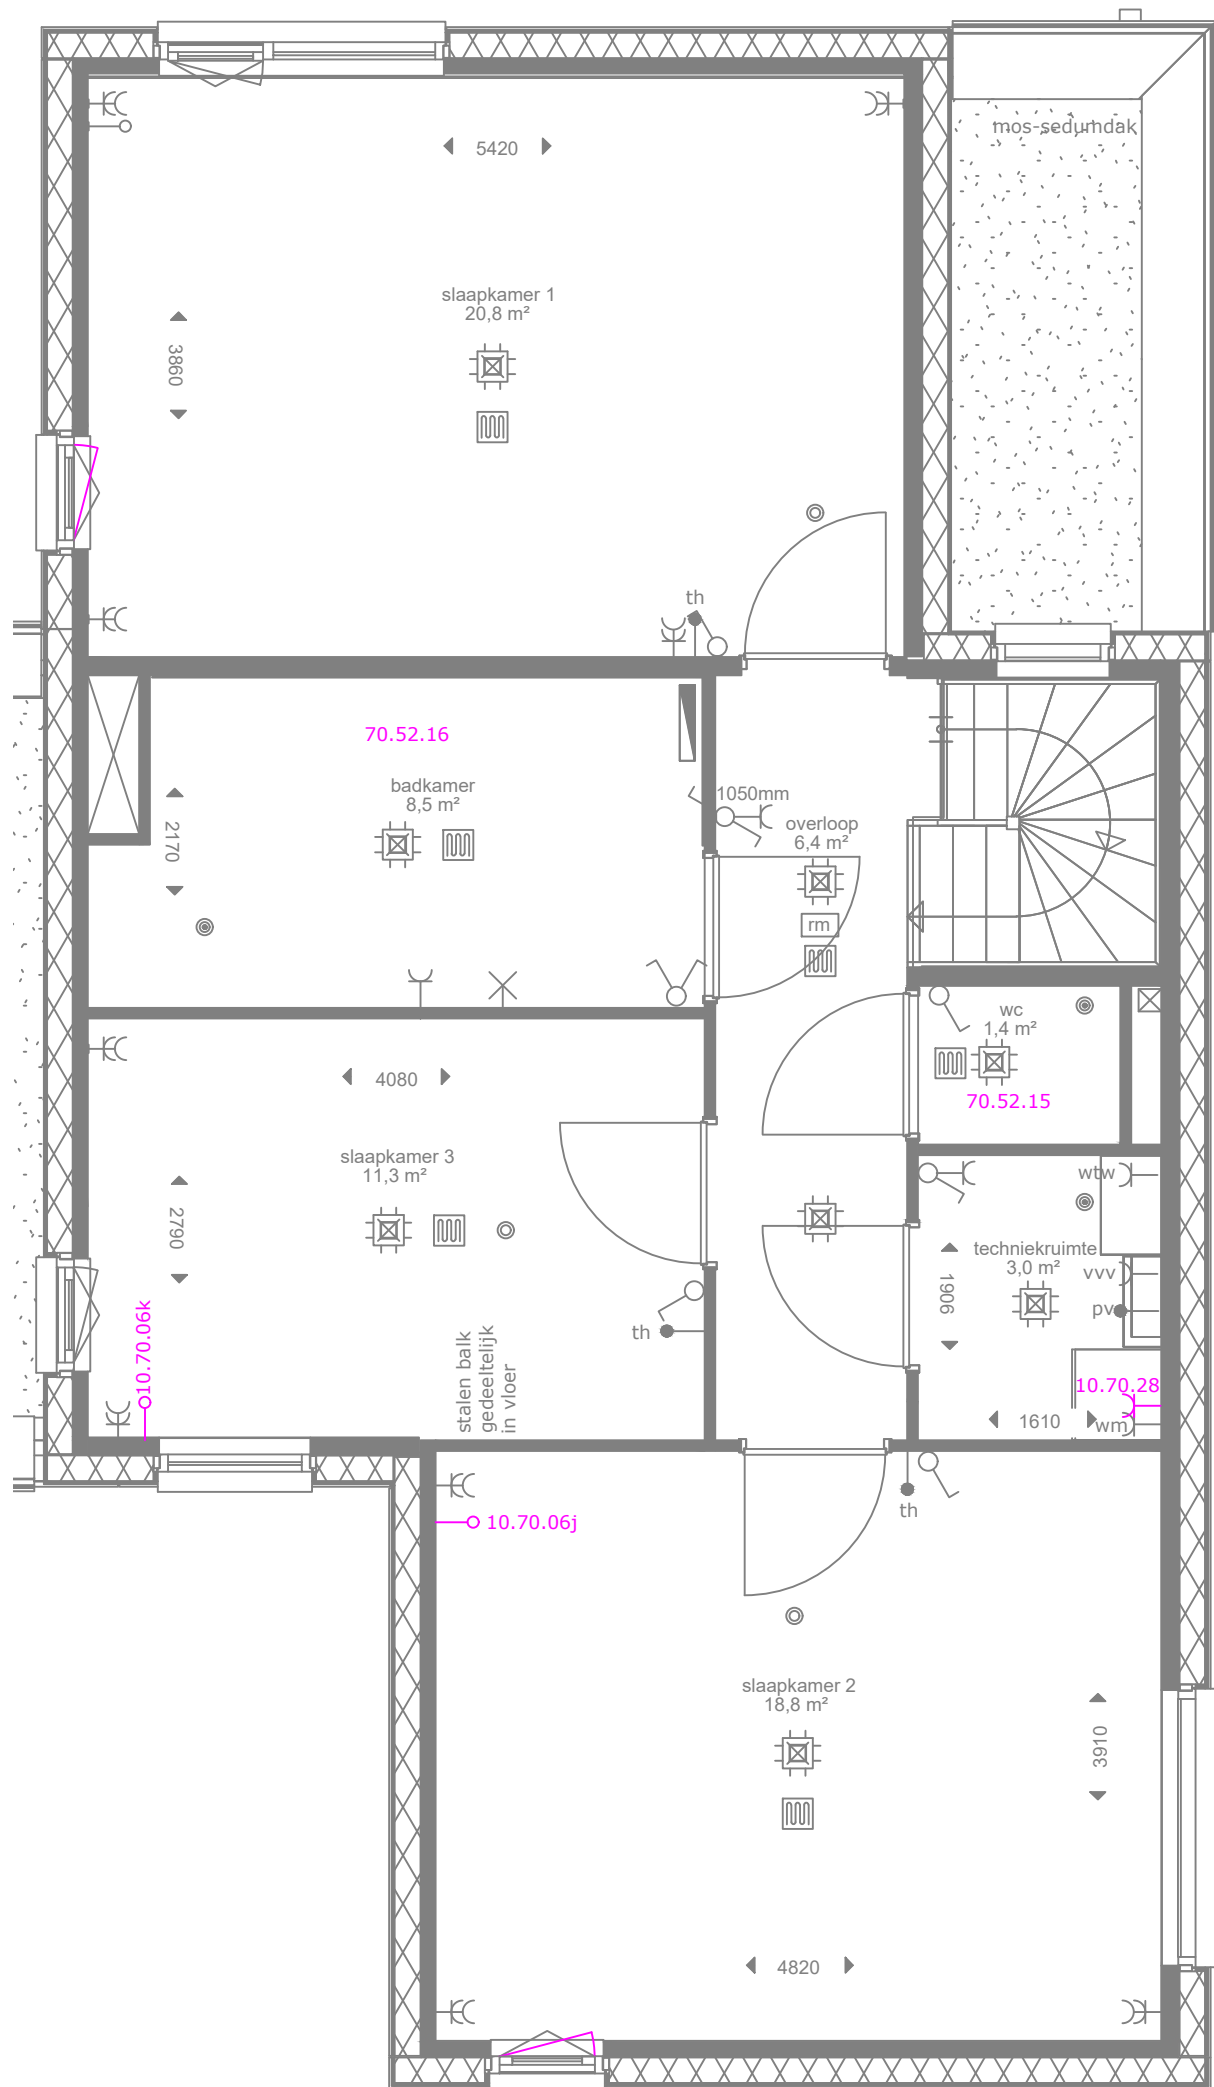

 OUWEHAND BOUWEN & ONTWIKKELEN	werknr.		bladnr.	
	2157 - 1-1			
Ouwehand Bouw Gorinchem Papland 19 4206 CK Gorinchem tel: 0183-631323 gorinchem@ouwehandbouw.nl	Project: Poeldijk de blauwe krekken 21 woningen			
	Onderdeel: Meer- en minderwerktekening			
	Datum: 22-12-2022	Schaal: nvt	Get. MvS	
	Gewijzigd: 17-01-2023 03-02-2023		FORMAAT:	
				A3

		werknr. 2157 - 1-2		bladnr.
Ouwehand Bouw Gorinchem Papland 19 4206 CK Gorinchem tel: 0183-631323 gorinchem@ouwehandbouw.nl		Project: Poeldijk de blauwe kreken 21 woningen		
		Onderdeel: Meer- en minderwerktekening		
		Datum: 22-12-2022	Schaal: nvt	Get. MvS
		Gewijzigd: 17-01-2023	FORMAAT:	
		03-02-2023		A3