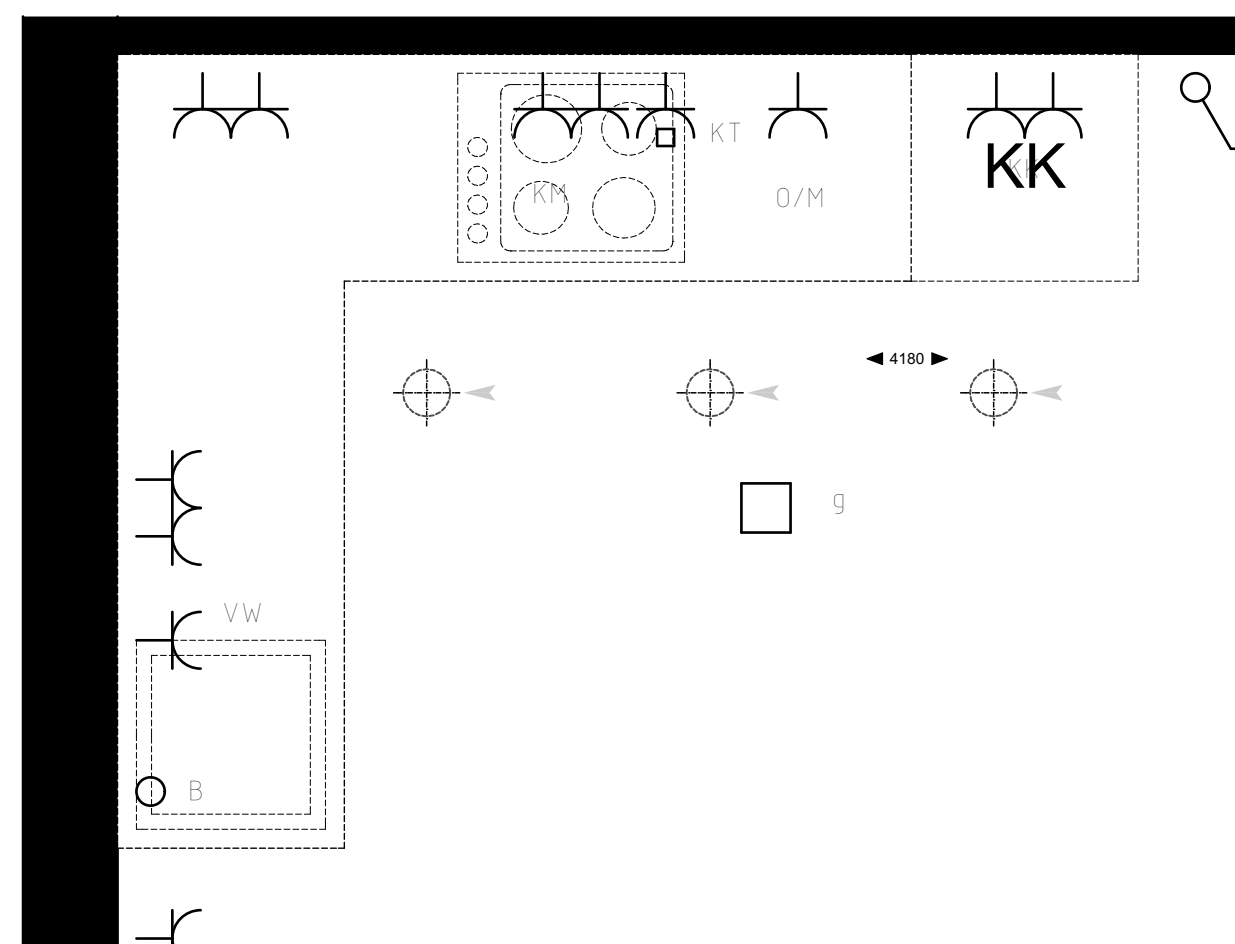

Appartement 24 (1:50)

Keuken (1:20)