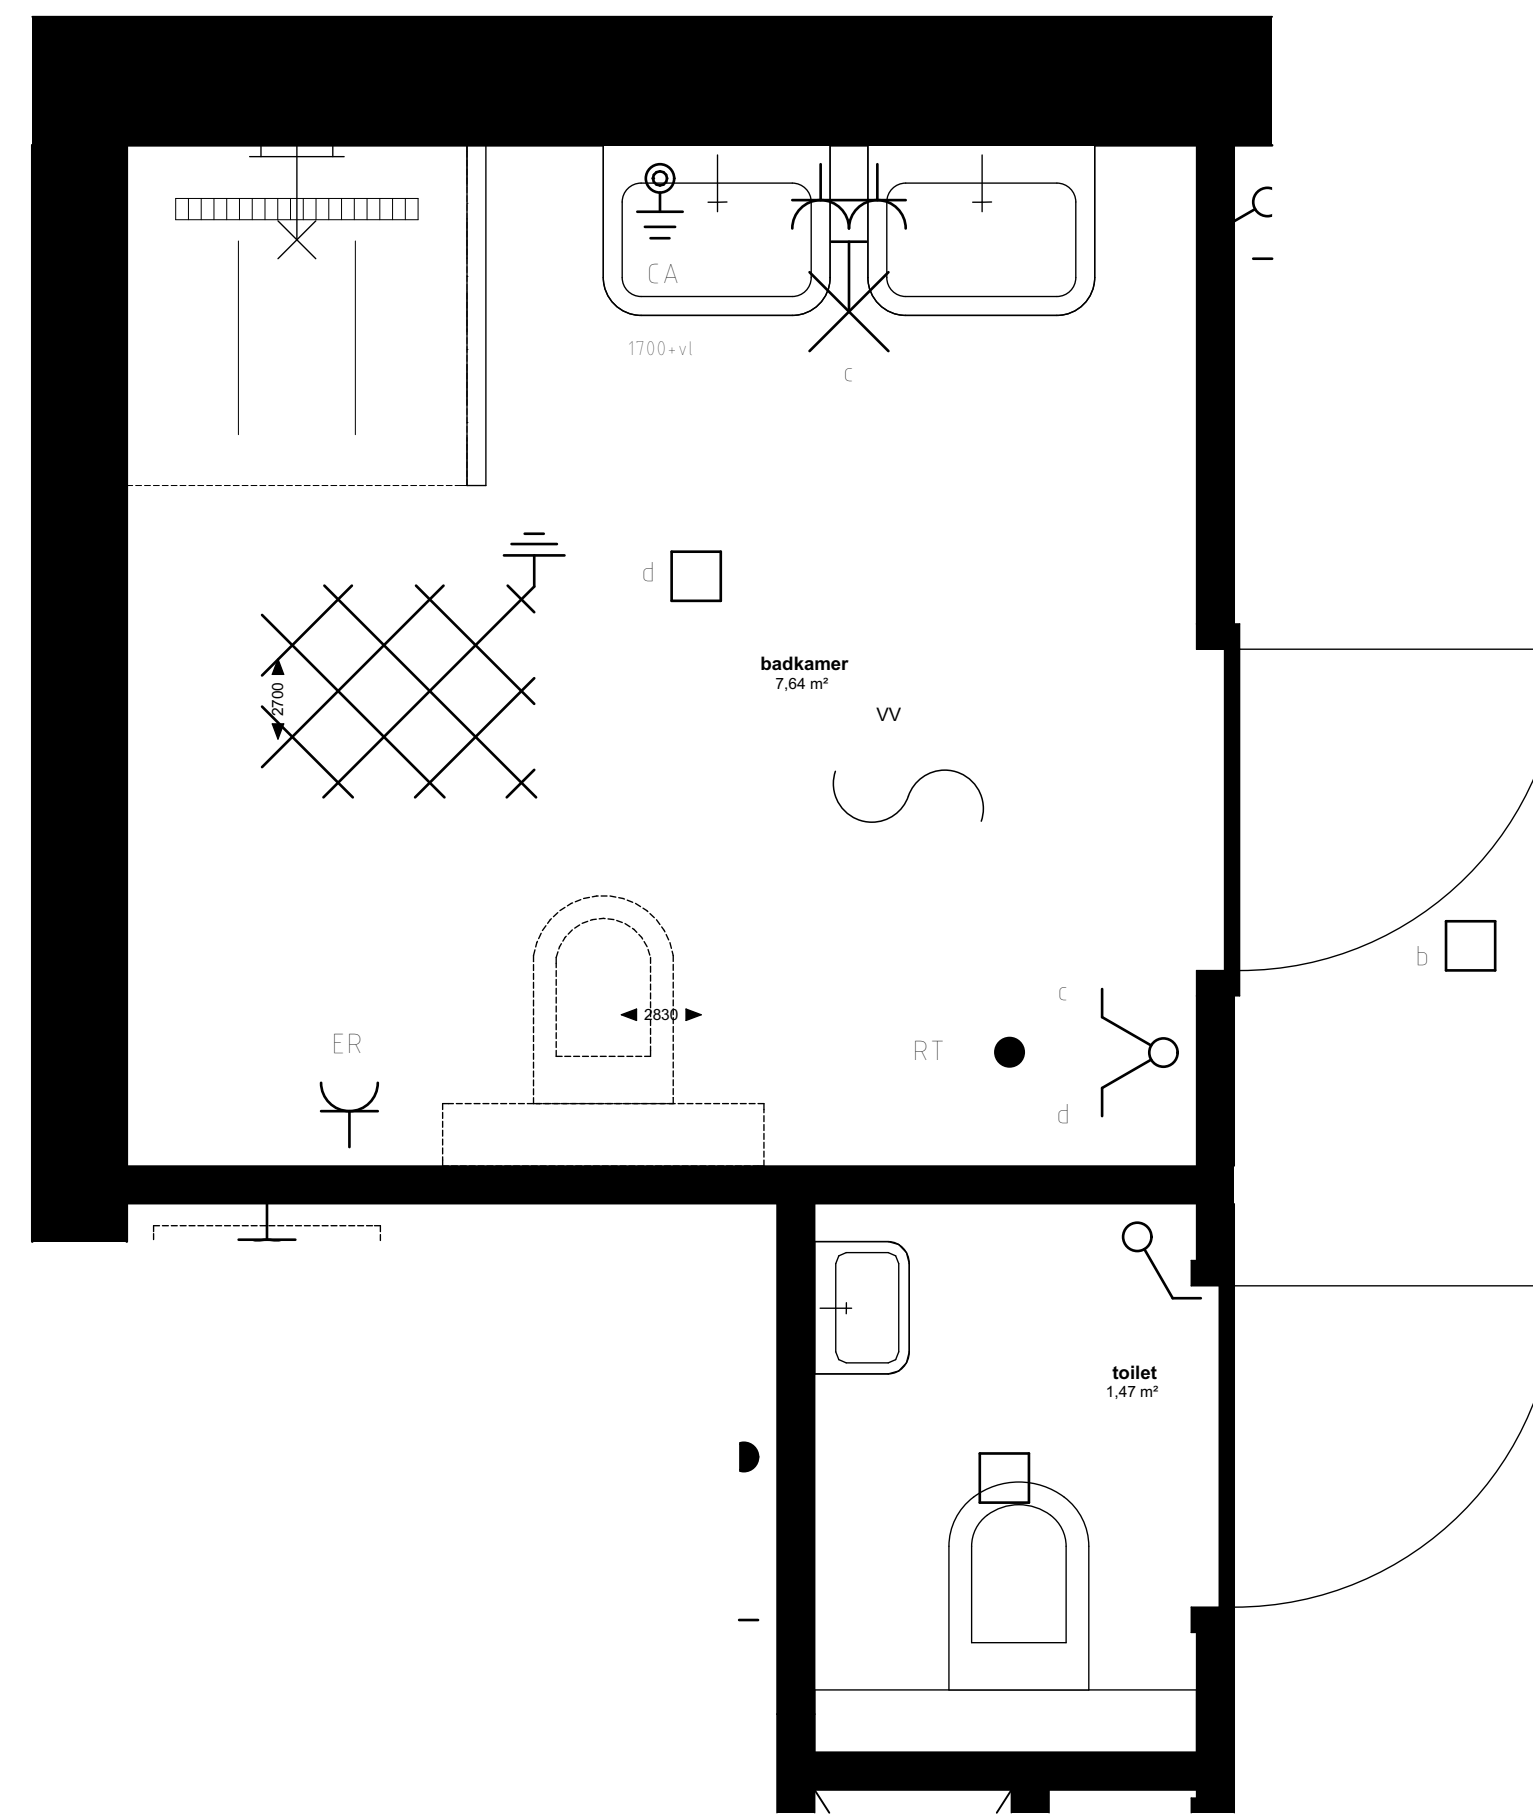

Toilet & badkamer (1:20)