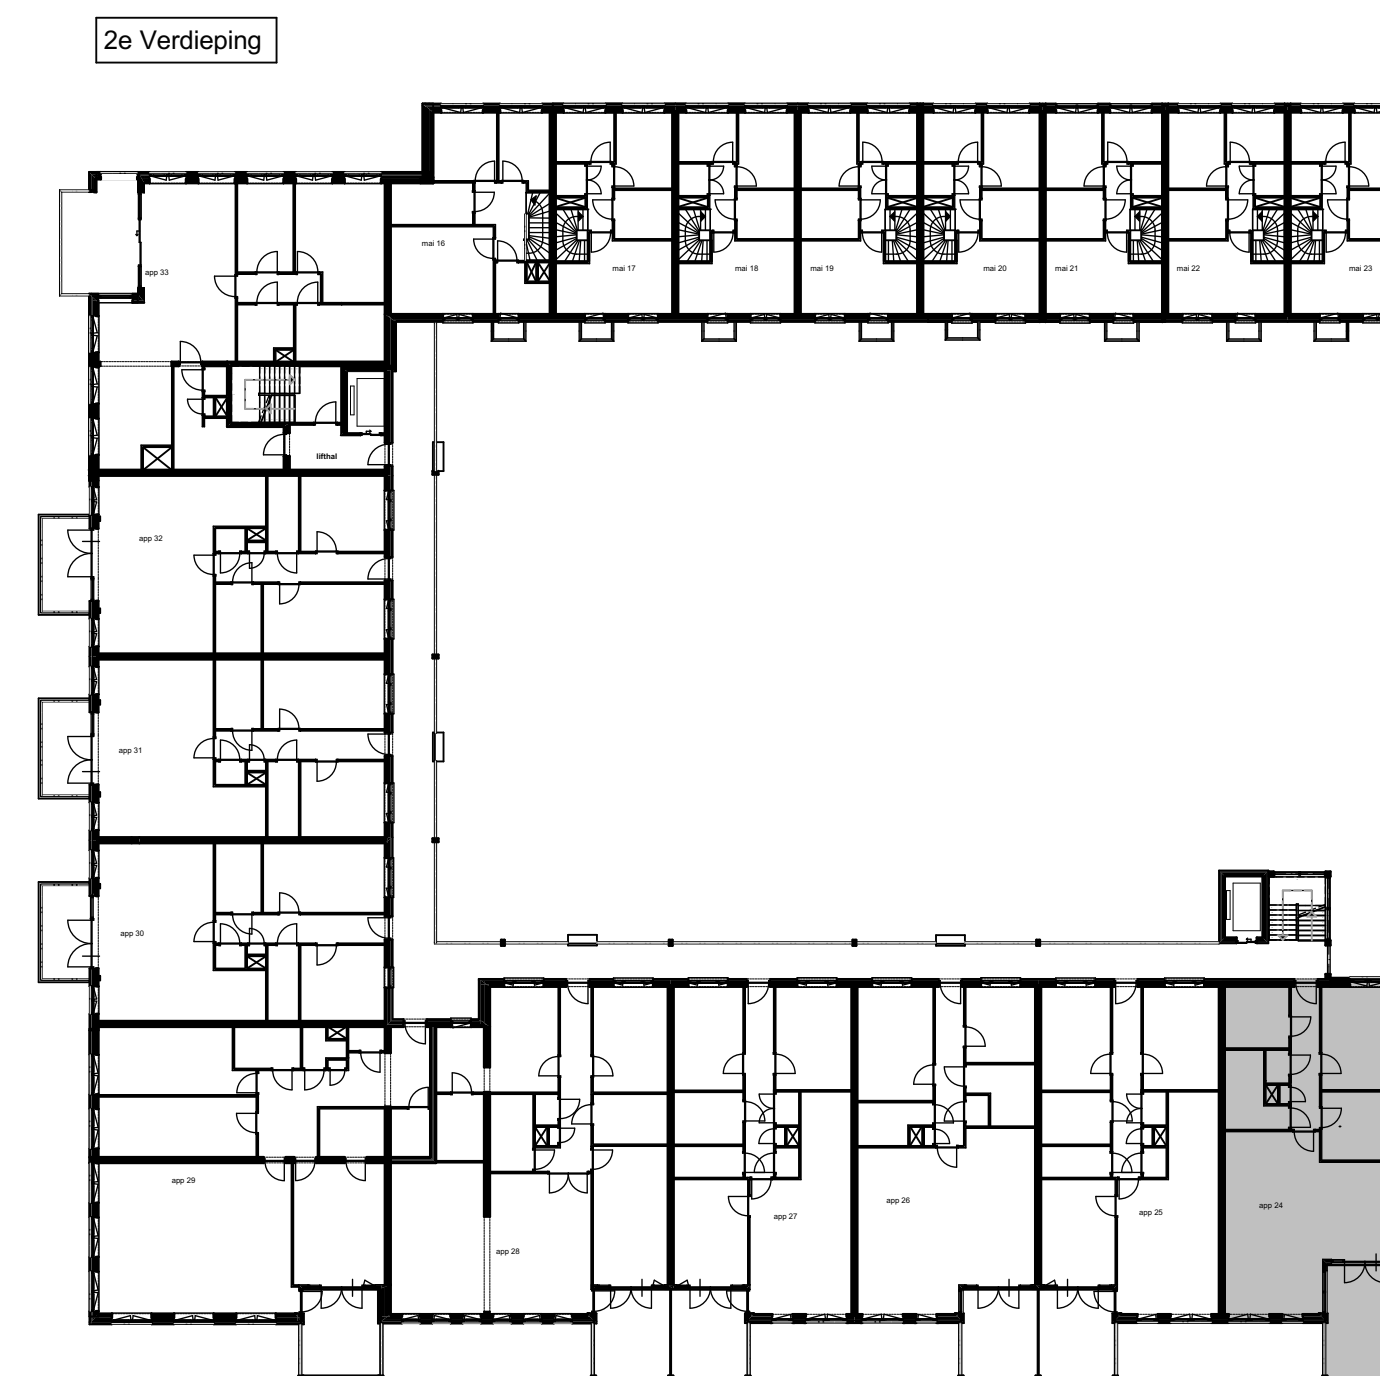

renvooi symbolen

1. enkelpolige schakelaar
   - wisselschakelaar
   - serieschakelaar
   - wissel-wissel schakelaar
   - wandcontactdoos
   - duo wandcontactdoos
   - wandcontactdoos wasmachine
   - wandcontactdoos elektrische radiator
   - wandcontactdoos vloerverwarming
   - wandcontactdoos vaatwasser
   - wandcontactdoos keukenmeubel(recirculatiekap)
   - wandcontactdoos oven/magnetron
   - wandcontactdoos koelkast
   - wandcontactdoos mechanische ventilatie
   - wandcontactdoos elektrisch kooktoestel
   - aansluitpunt omvormer t.b.v. Zonnepanelen
   - aansluitpunt waterpomp
   - aansluitpunt boiler
   - loze leiding voor boiler voor keuken
   - ruimte thermostaat
   - centraal aardpunt
   - centraaldoos
   - badkamerlamp/buitenlamp
   - bedrukker
   - videofoon
   - groeppenkast
   - wapeningsnet badkamervloer
   - vloerverwarming
   - MV afzuig punt
2. WM opstelplaats wasmachine
   - h_{wa} hemelwaterafoer
   - binnendeurkozijn
   - zelfsluitende deur
   - brandwerende kozijn, WBDBO 30 min
   - zelfsluitende brandwerende deur, WBDBO 30 min.
   - positie voor optie toilet.
3. Genoemde maten zijn ca. maten.
   Installaties staan indicatief aangegeven.

Appartementencomplex
"Het Gantel Huys"
Poeldijk

Project : Het Gantel Huys
Bouwnr. : appartement 24
Schaal : 1:50, 1:20
Datum : 30-08-2018
Tekeningnr. : KAO-0124

ZVA
Zeinstra Veerbeek Architecten