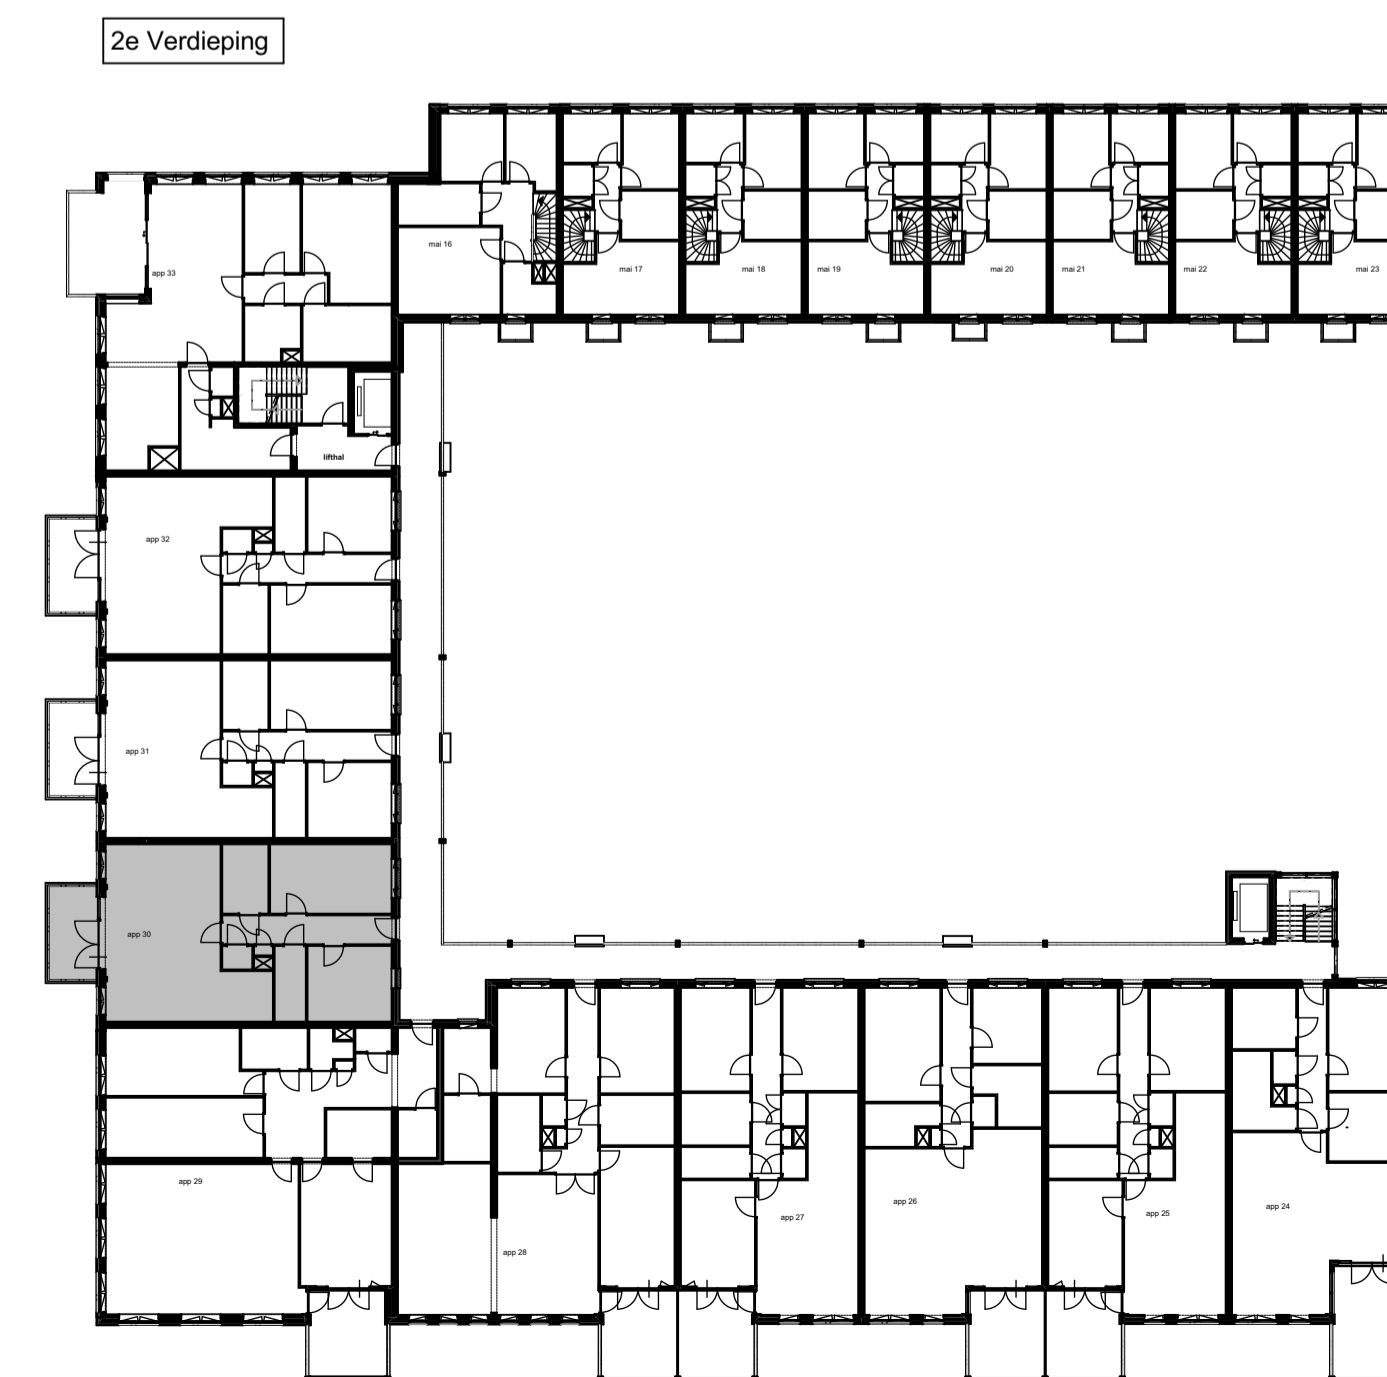

renvooi symbolen

1. enkelpolige schakelaar
   - wisselschakelaar
   - serieschakelaar
   - wissel-wissel schakelaar
   - wandcontactdoos
   - duo wandcontactdoos
   - wandcontactdoos wasmachine
   - wandcontactdoos elektrische radiator
   - wandcontactdoos vloerverwarming
   - wandcontactdoos vaatwasser
   - wandcontactdoos keukenmeubel(recirculatiekap)
   - wandcontactdoos oven/magnetron
   - wandcontactdoos koelkast
   - wandcontactdoos mechanische ventilatie
   - wandcontactdoos elektrisch kooktoestel
   - aansluitpunt omvormer t.b.v. Zonnepanelen
   - aansluitpunt waterpomp
   - aansluitpunt boiler
   - loze leiding voor boiler voor keuken
   - ruimte thermostaat
   - centraal aardpunt
   - centraaldoos
   - badkamerlamp/buitenlamp
   - beldrukker
   - videofoon
   - groepenkast
   - wapeningsnet badkamervloer
   - vloerverwarming
   - MV afzuig punt
2. WM opstelplaats wasmachine
   - hwa hemelwaterafoer
   - binnendeurkozijn
   - zelfsluitende deur
   - brandwerende kozijn, WBDBO 30 min
   - zelfsluitende brandwerende deur, WBDBO 30 min.
   - positie voor optie toilet.
3. Genoemde maten zijn ca. maten.
   Installaties staan indicatief aangegeven.

Appartementencomplex
"Het Gantel Huys"
Poeldijk

Project : Het Gantel Huys
Bouwnr. : appartement 30
Schaal : 1:50, 1:20
Datum : 30-08-2018
Tekeningnr. : KAO-0130

ZVA
Zeinstra Veerbeek Architecten