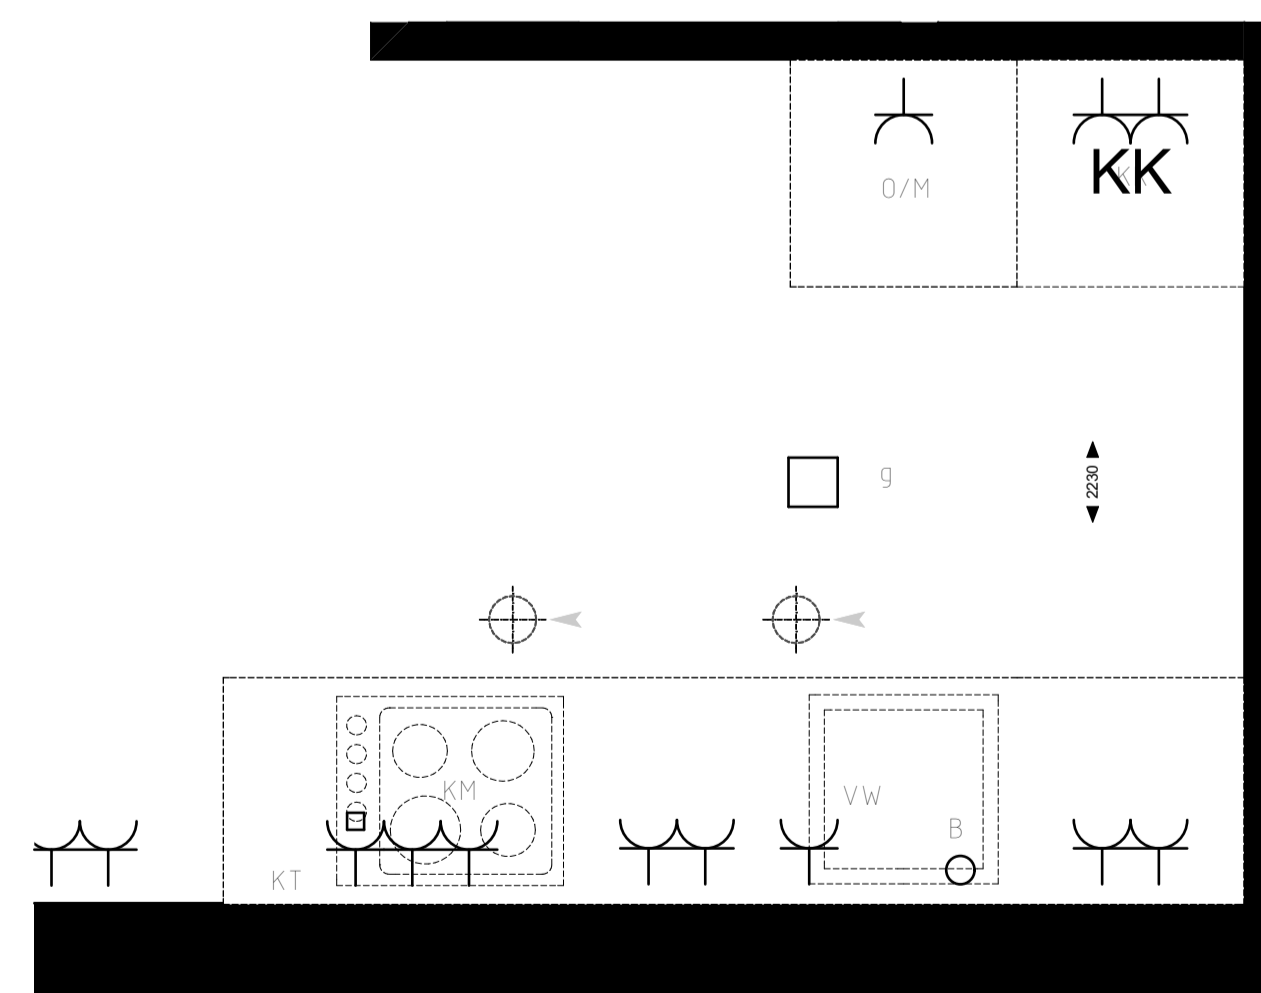

Keuken (1:20)