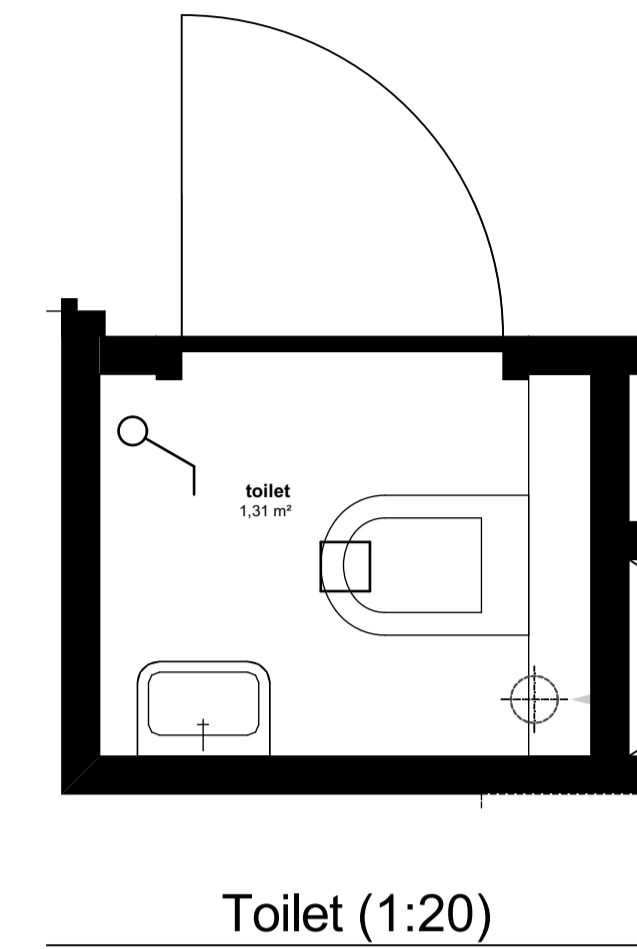

Toilet (1:20)