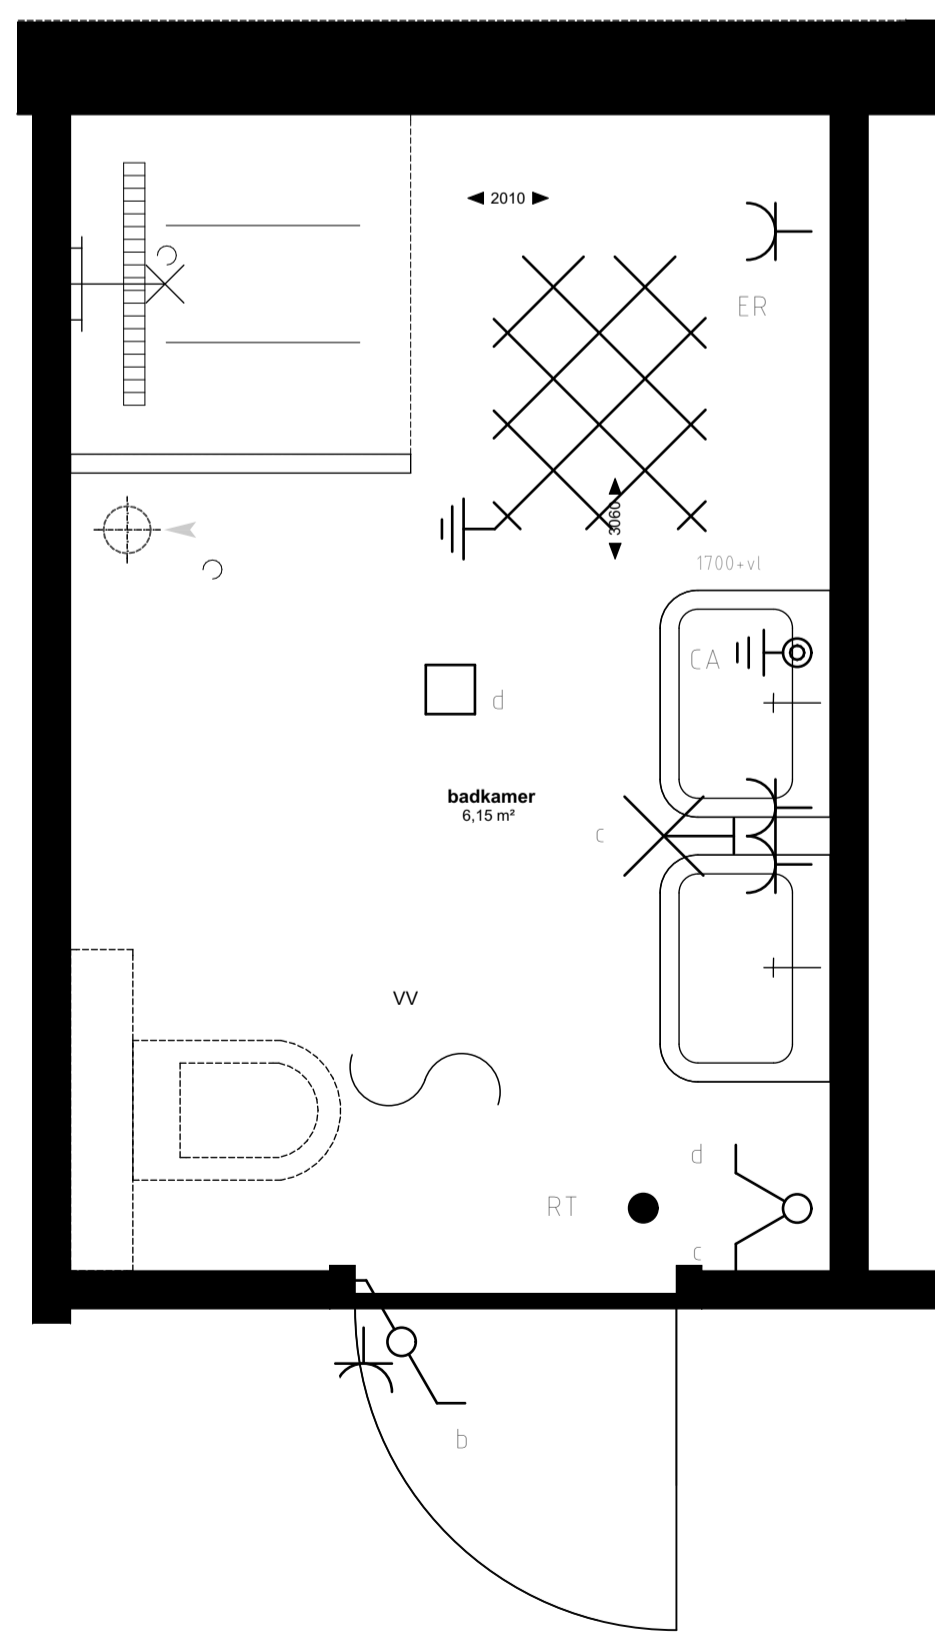

Badkamer (1:20)