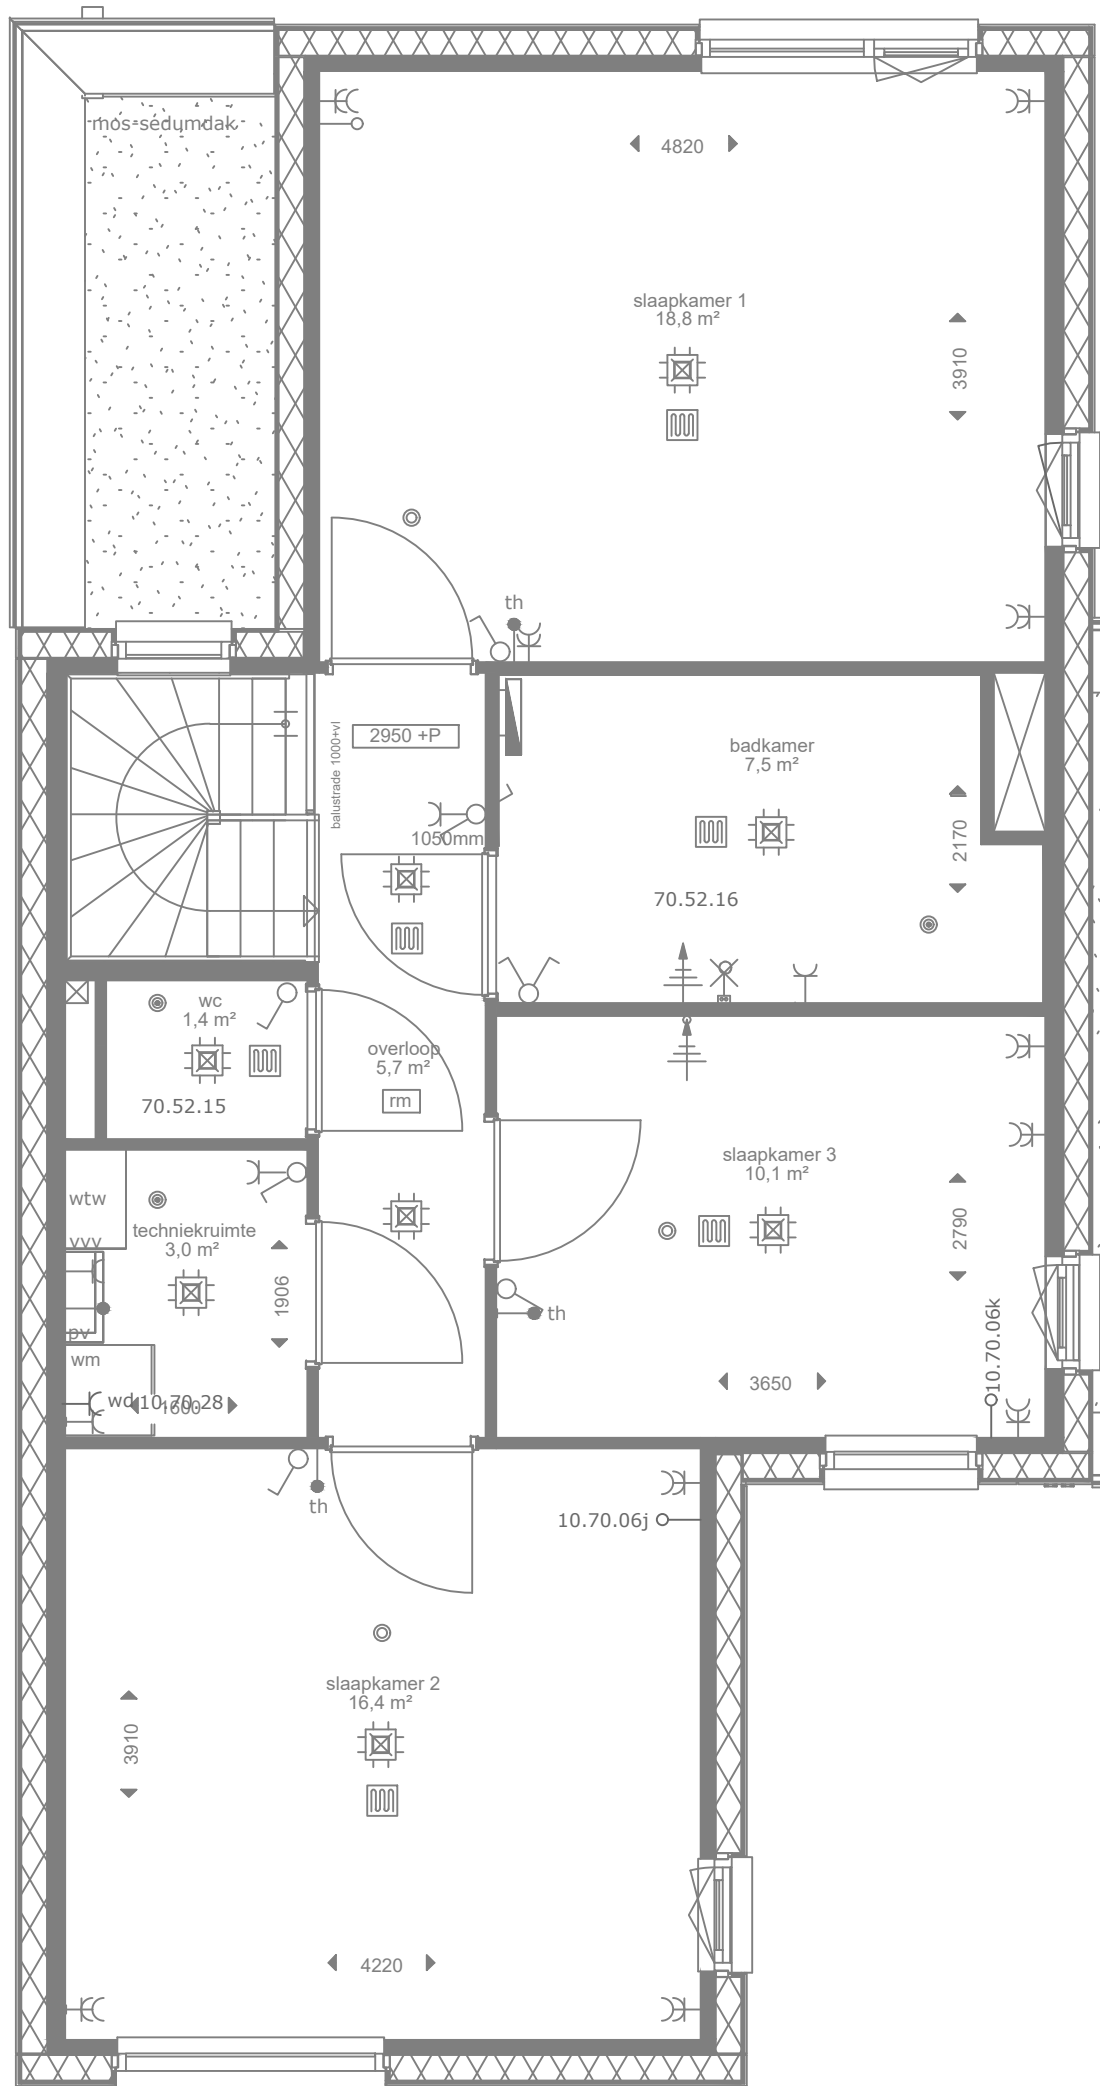

	werknr. bladnr.		
	2157 - 20-1		
Ouwehand Bouw Gorinchem Papland 19 4206 CK Gorinchem tel: 0183-631323 gorinchem@ouwehandbouw.nl	Project: Poeldijk de blauwe krekken 21 woningen		
	Onderdeel: Meer- en minderwerktekening		
	Datum: 00-11-2022	Schaal: nvt	Get. MvS
	Gewijzigd: 17-01-2023 03-02-2023		FORMAAT: A3

		werknr.		bladnr.		
		2157 - 20-2				
Ouwehand Bouw Gorinchem Papland 19 4206 CK Gorinchem tel: 0183-631323 gorinchem@ouwehandbouw.nl		Project: Poeldijk de blauwe kreken 21 woningen				
		Onderdeel: Meer- en minderwerktekening				
		Datum: 00-11-2022		Schaal: nvt		Get. MvS
		Gewijzigd: 17-01-2023		03-02-2023		FORMAAT:
					A3	