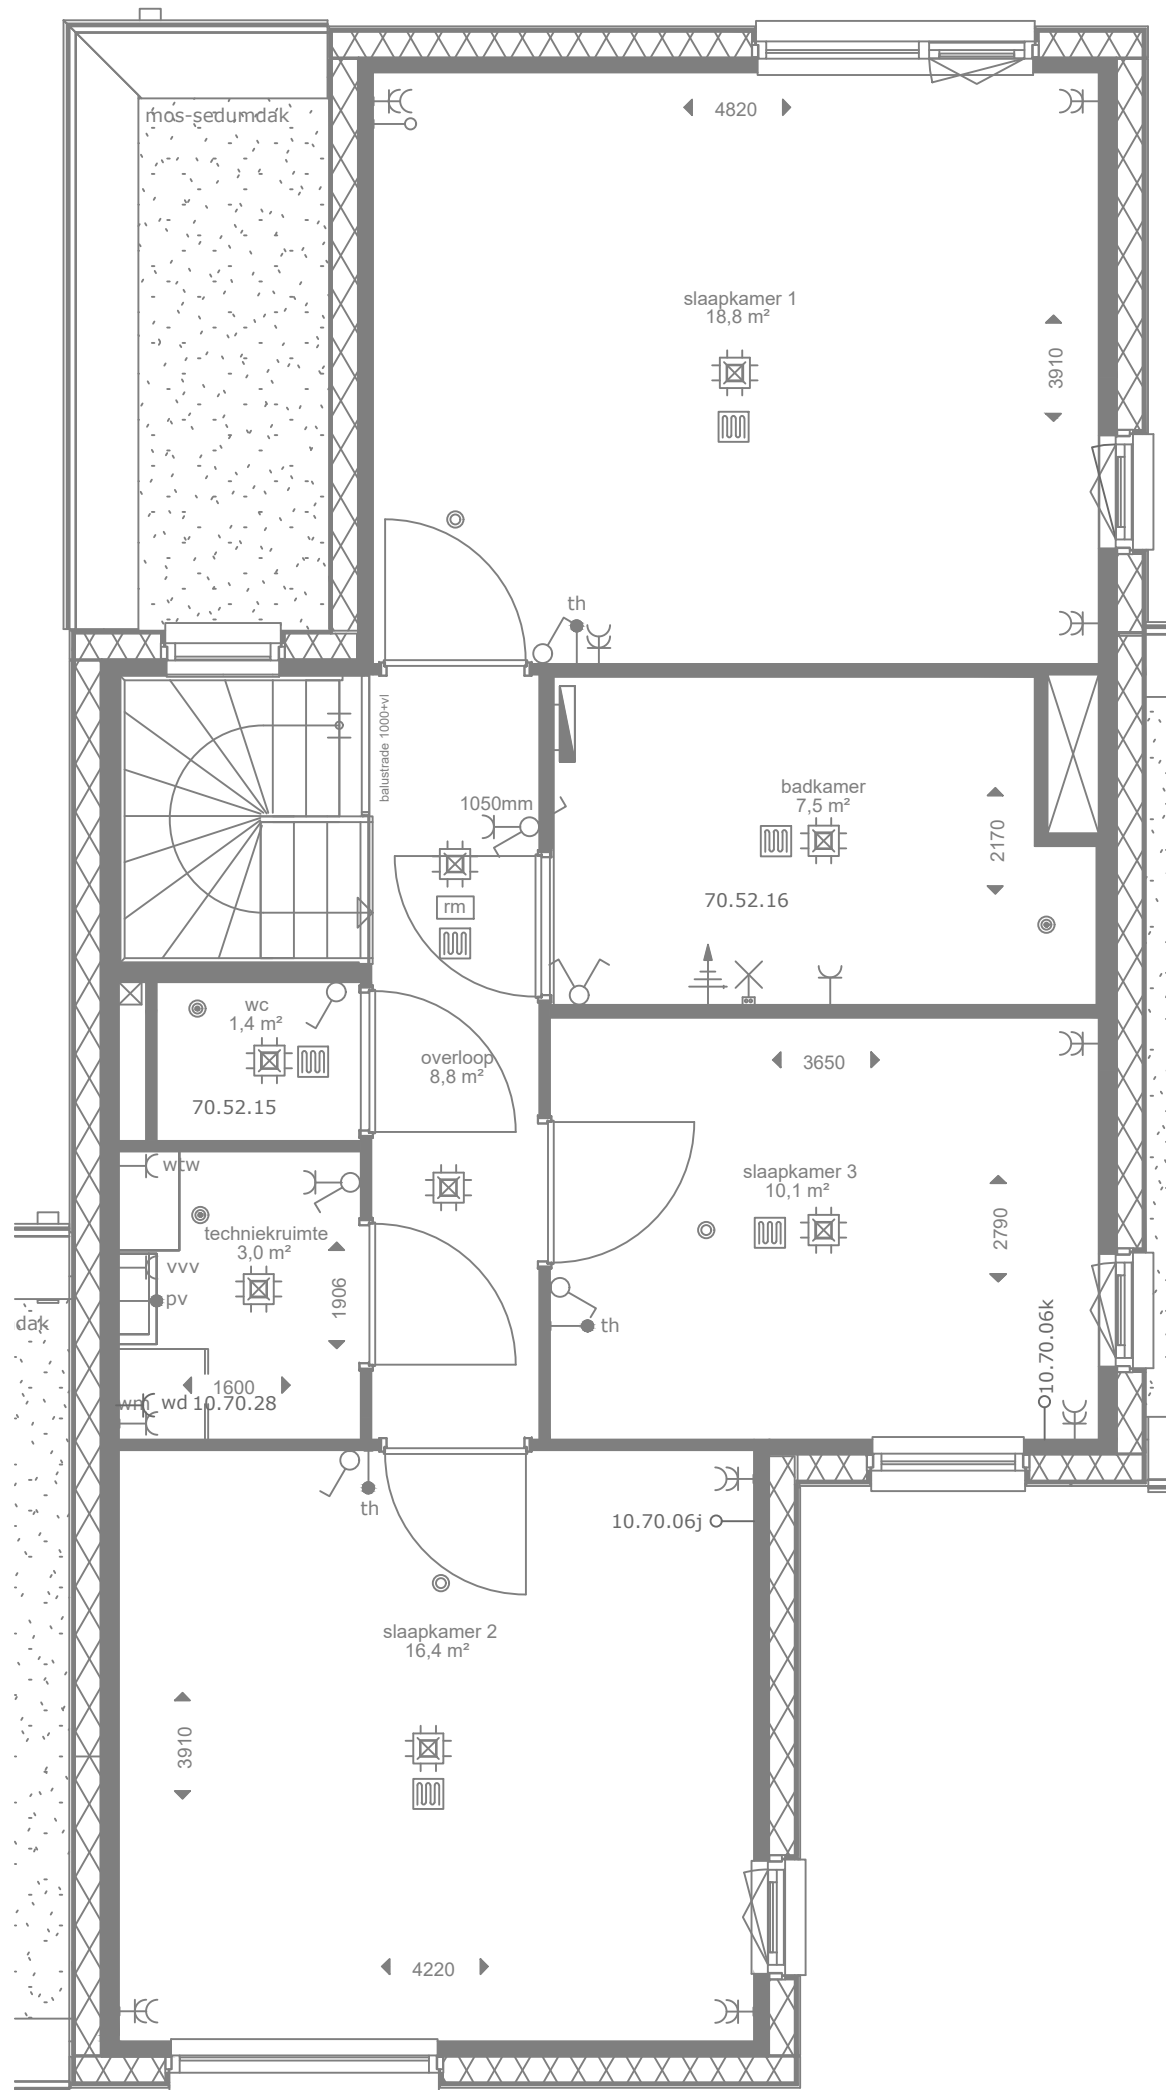

		werknr.		bladnr.	
		<b>2157 - 9-1</b>			
Ouwehand Bouw Gorinchem Papland 19 4206 CK Gorinchem tel: 0183-631323 gorinchem@ouwehandbouw.nl		Project: Poeldijk de blauwe krekken 21 woningen			
		Onderdeel: Meer- en minderwerktekening			
		Datum: 00-11-2022	Schaal: nvt	Get. MvS	
		Gewijzigd: 17-01-2023 03-02-2023		FORMAAT: <b>A3</b>	