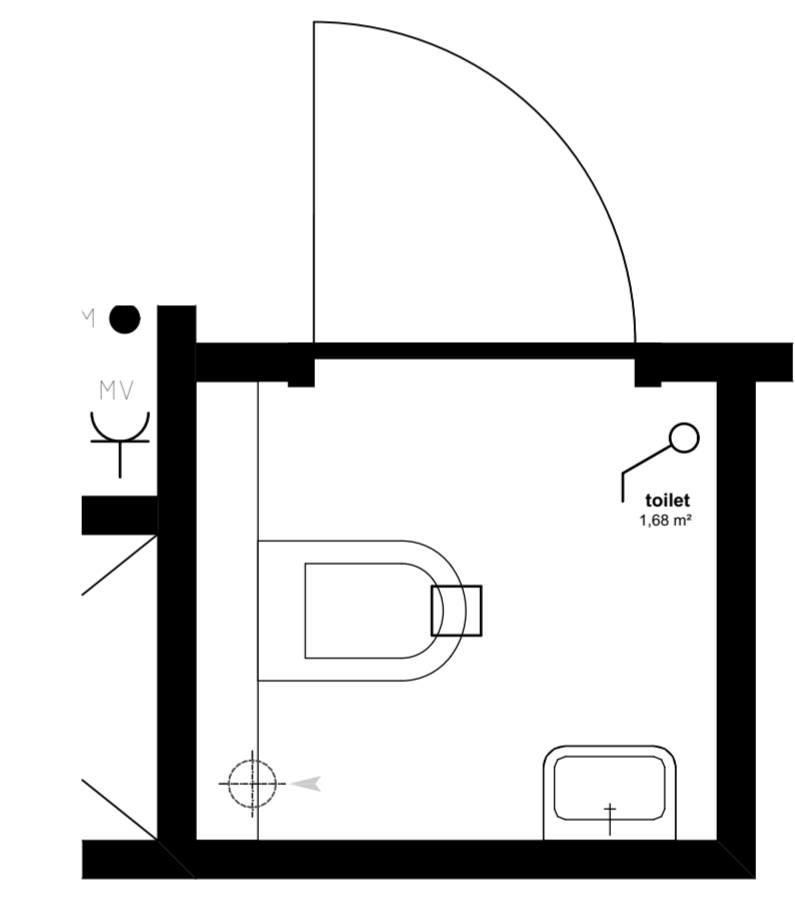

Appartement 36 (1:50)

Badkamer 3 (1:20)

Keuken (1:20)

Badkamer 1 (1:20)

Toilet (1:20)

renvooi symbolen

-  enkelpolige schakelaar
  -  wisselschakelaar
  -  serieel-schakelaar
  -  wissel-wissel schakelaar
  -  wandcontactdoos
  -  duo wandcontactdoos
  -  wandcontactdoos wasmachine
  -  wandcontactdoos elektrische radiator
  -  wandcontactdoos vloerverwarming
  -  wandcontactdoos vaatwasser
  -  wandcontactdoos keukenmeubel(recirculatiekap)
  -  wandcontactdoos oven/magnetron
  -  wandcontactdoos koelkast
  -  wandcontactdoos mechanische ventilatie
  -  wandcontactdoos elektrisch kooktoestel
  -  aansluitpunt omvormer t.b.v. Zonnepanelen
  -  aansluitpunt waterpomp
  -  aansluitpunt boiler
  -  loze leiding voor boiler voor keuken
  -  ruimte thermostaat
  -  centraal aardpunt
  -  centraaldoos
  -  badkamerlamp/buitenlamp
  -  bedrukker
  -  videfoon
  -  groepenkast
  -  wapeningsnet badkamenvloer
  -  vloerverwarming
  -  MV afzuig punt
-  WM opstelplaats wasmachine
  -  hemelwaterafoer
  -  binnendeurkozijn
  -  zelfsluitende deur
  -  brandwerende kozijn, WBDBO 30 min
  -  zelfsluitende brandwerende deur, WBDBO 30 min.
  -  positie voor optie toilet.
- Genoemde maten zijn ca. maten.  
Installaties staan indicatief aangegeven.

Appartementencomplex  
"Het Gantel Huys"  
Poeldijk

Project : Het Gantel Huys  
 Bouwnr. : appartement 36  
 Schaal : 1:50, 1:20  
 Datum : 30-08-2018  
 Tekeningnr. : KAO-0136