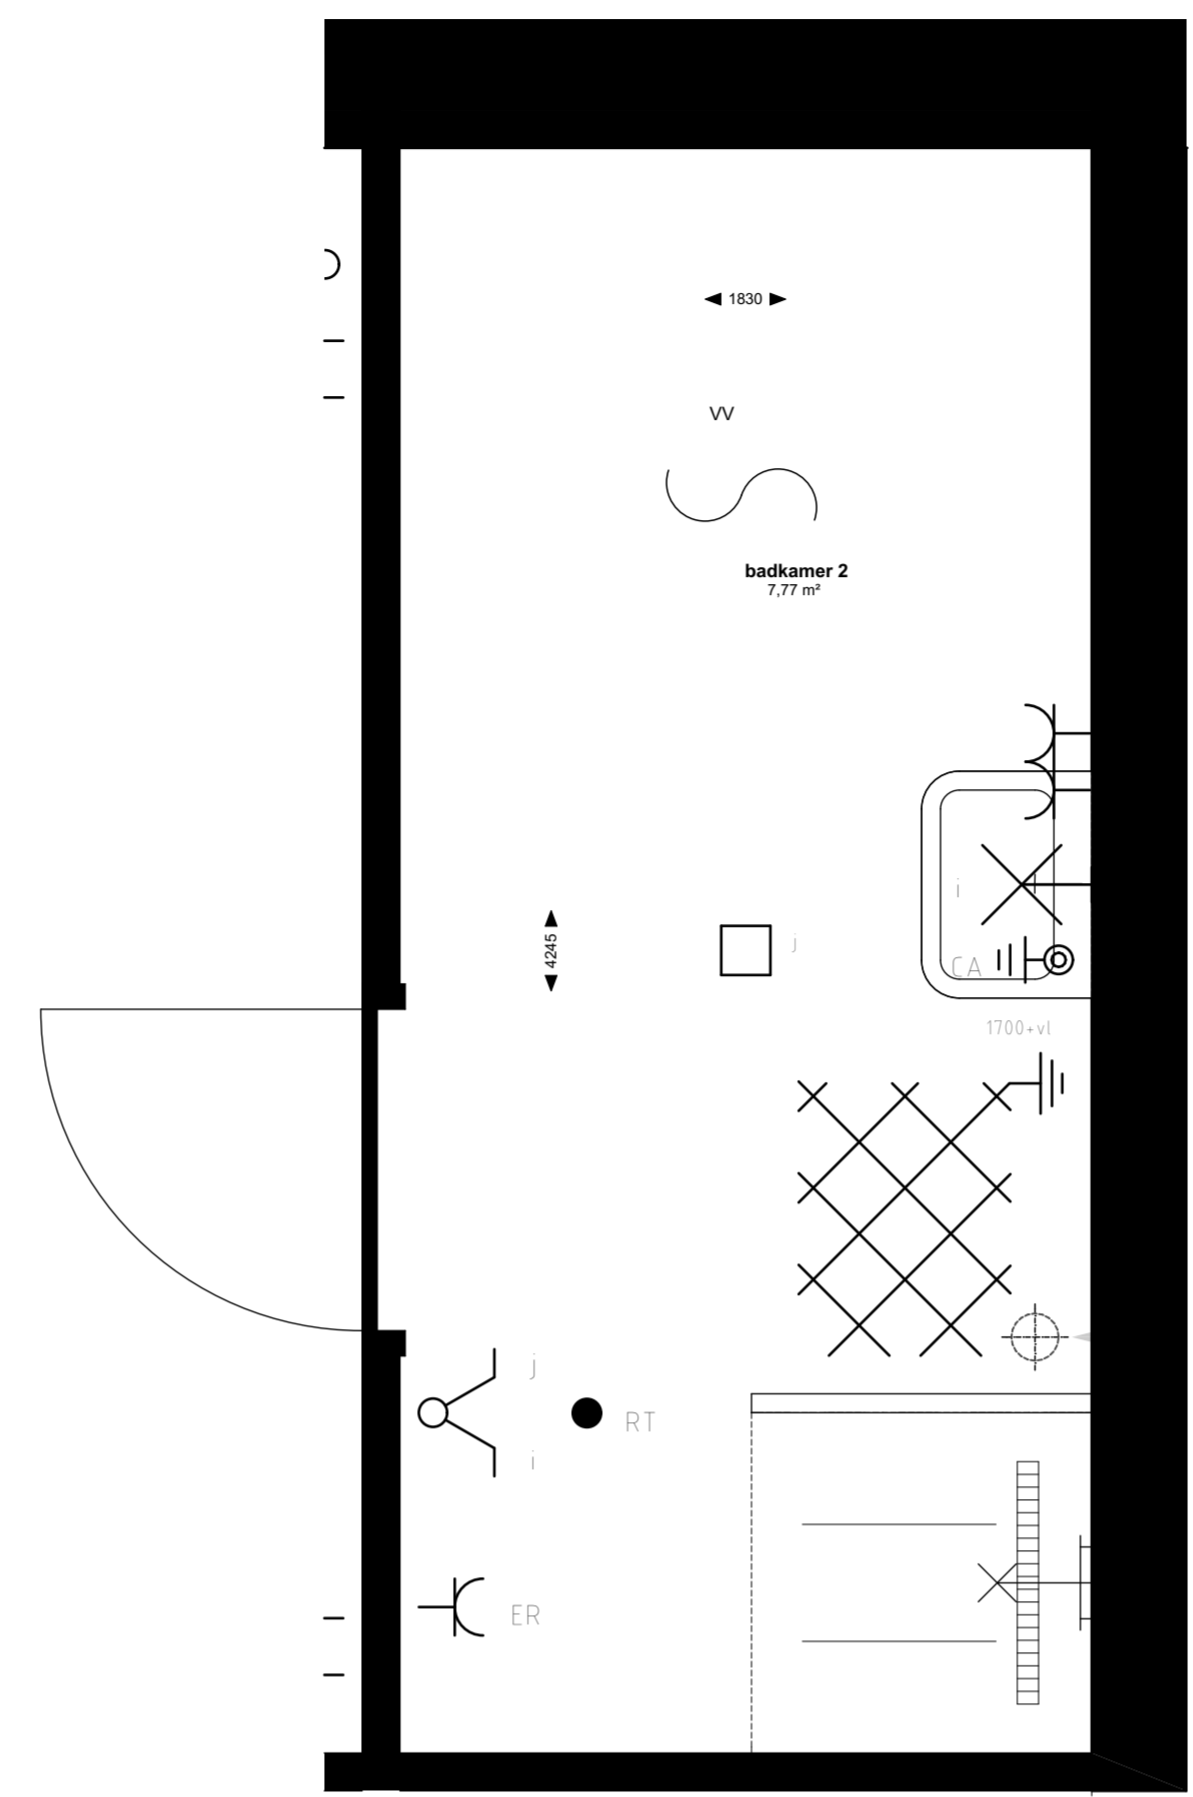

Appartement 36 (1:50)

Badkamer 3 (1:20)

Keuken (1:20)

Badkamer 1 (1:20)

Toilet (1:20)

renvooi symbolen

-  enkelpolige schakelaar
  -  wisselschakelaar
  -  serieel-schakelaar
  -  wissel-wissel schakelaar
  -  wandcontactdoos
  -  duo wandcontactdoos
  -  wandcontactdoos wasmachine
  -  wandcontactdoos elektrische radiator
  -  wandcontactdoos vloerverwarming
  -  wandcontactdoos vaatwasser
  -  wandcontactdoos keukenmeubel(recirculatiekap)
  -  wandcontactdoos oven/magnetron
  -  wandcontactdoos koelkast
  -  wandcontactdoos mechanische ventilatie
  -  wandcontactdoos elektrisch kooktoestel
  -  aansluitpunt omvormer t.b.v. Zonnepanelen
  -  aansluitpunt waterpomp
  -  aansluitpunt boiler
  -  loze leiding voor boiler voor keuken
  -  ruimte thermostaat
  -  centraal aardpunt
  -  centraaldoos
  -  badkamerlamp/buitenlamp
  -  bedrukker
  -  videfoon
  -  groepenkast
  -  wapeningsnet badkamenvloer
  -  vloerverwarming
  -  MV afzuig punt
-  WM opstelplaats wasmachine
  -  hemelwaterafoer
  -  binnendeurkozijn
  -  zelfsluitende deur
  -  brandwerende kozijn, WBDBO 30 min
  -  zelfsluitende brandwerende deur, WBDBO 30 min.
  -  positie voor optie toilet.
- Genoemde maten zijn ca. maten.  
Installaties staan indicatief aangegeven.

Appartementencomplex  
"Het Gantel Huys"  
Poeldijk

Project : Het Gantel Huys  
 Bouwnr. : appartement 36  
 Schaal : 1:50, 1:20  
 Datum : 30-08-2018  
 Tekeningnr. : KAO-0136