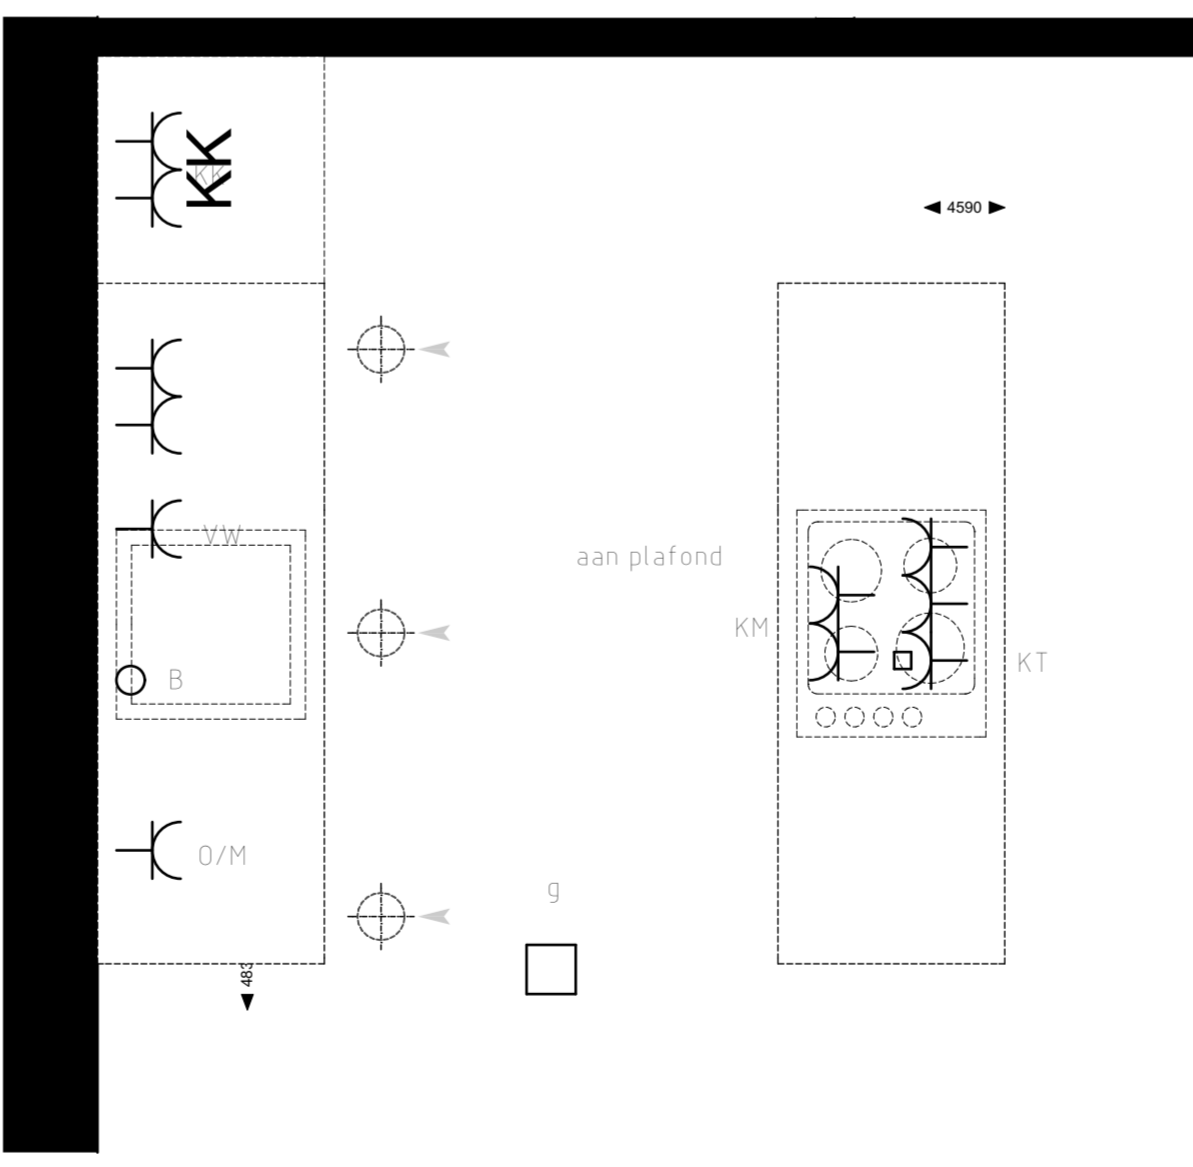

Appartement 36 (1:50)

Badkamer 3 (1:20)

Keuken (1:20)

Badkamer 1 (1:20)

Toilet (1:20)

renvooi symbolen

-  enkelpolige schakelaar
  -  wisselschakelaar
  -  serieel-schakelaar
  -  wissel-wissel schakelaar
  -  wandcontactdoos
  -  duo wandcontactdoos
  -  wandcontactdoos wasmachine
  -  wandcontactdoos elektrische radiator
  -  wandcontactdoos vloerverwarming
  -  wandcontactdoos vaatwasser
  -  wandcontactdoos keukenmeubel(recirculatiekap)
  -  wandcontactdoos oven/magnetron
  -  wandcontactdoos koelkast
  -  wandcontactdoos mechanische ventilatie
  -  wandcontactdoos elektrisch kooktoestel
  -  aansluitpunt omvormer t.b.v. Zonnepanelen
  -  aansluitpunt waterpomp
  -  aansluitpunt boiler
  -  loze leiding voor boiler voor keuken
  -  ruimte thermostaat
  -  centraal aardpunt
  -  centraaldoos
  -  badkamerlamp/buitenlamp
  -  bedrukker
  -  videfoon
  -  groepenkast
  -  wapeningsnet badkamenvloer
  -  vloerverwarming
  -  MV afzuig punt
-  WM opstelplaats wasmachine
  -  hemelwaterafoer
  -  binnendeurkozijn
  -  zelfsluitende deur
  -  brandwerende kozijn, WBDBO 30 min
  -  zelfsluitende brandwerende deur, WBDBO 30 min.
  -  positie voor optie toilet.
- Genoemde maten zijn ca. maten.  
Installaties staan indicatief aangegeven.

Appartementencomplex  
"Het Gantel Huys"  
Poeldijk

Project : Het Gantel Huys  
 Bouwnr. : appartement 36  
 Schaal : 1:50, 1:20  
 Datum : 30-08-2018  
 Tekeningnr. : KAO-0136