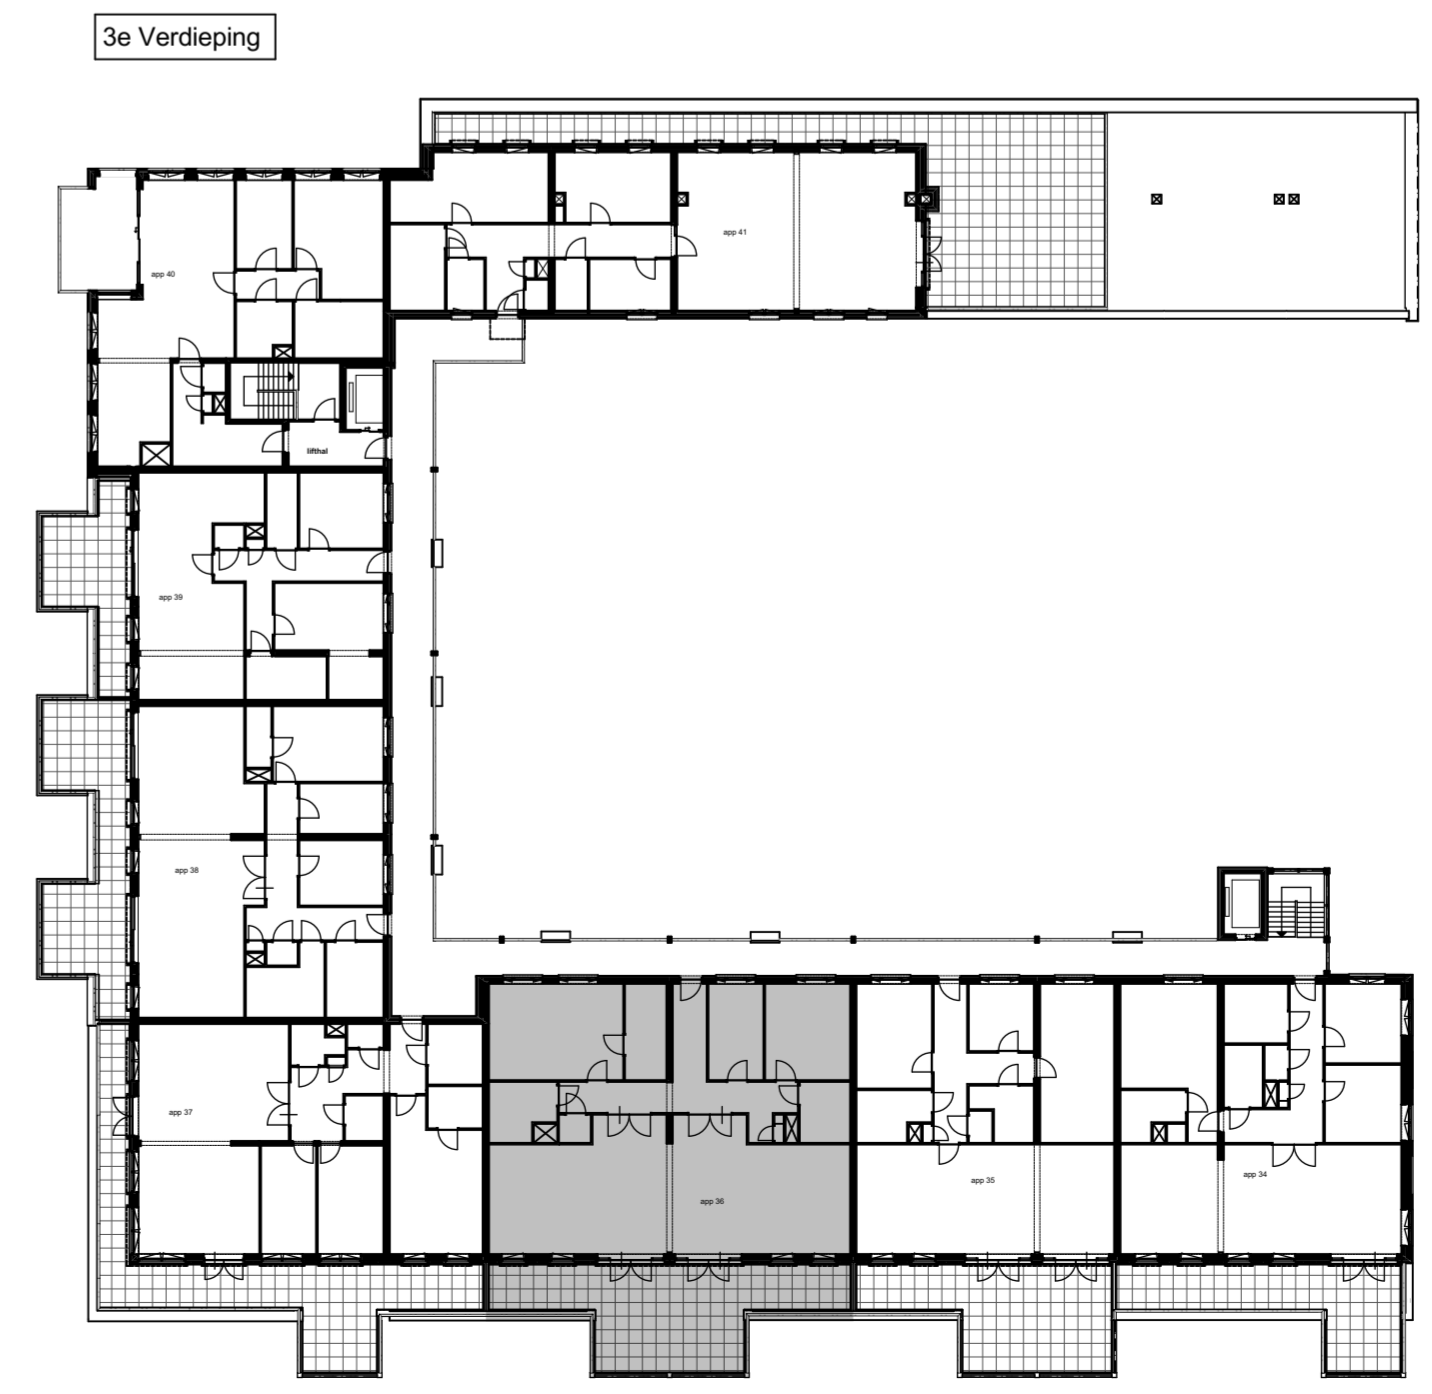

Appartement 36 (1:50)

Badkamer 3 (1:20)

Keuken (1:20)

Badkamer 1 (1:20)

Toilet (1:20)

renvooi symbolen

-  enkelpolige schakelaar
  -  wisselschakelaar
  -  serieel-schakelaar
  -  wissel-wissel schakelaar
  -  wandcontactdoos
  -  duo wandcontactdoos
  -  wandcontactdoos wasmachine
  -  wandcontactdoos elektrische radiator
  -  wandcontactdoos vloerverwarming
  -  wandcontactdoos vaatwasser
  -  wandcontactdoos keukenmeubel(recirculatiekap)
  -  wandcontactdoos oven/magnetron
  -  wandcontactdoos koelkast
  -  wandcontactdoos mechanische ventilatie
  -  wandcontactdoos elektrisch kooktoestel
  -  aansluitpunt omvormer t.b.v. Zonnepanelen
  -  aansluitpunt waterpomp
  -  aansluitpunt boiler
  -  loze leiding voor boiler voor keuken
  -  ruimte thermostaat
  -  centraal aardpunt
  -  centraaldoos
  -  badkamerlamp/buitenlamp
  -  bedrukker
  -  videfoon
  -  groepenkast
  -  wapeningsnet badkamenvloer
  -  vloerverwarming
  -  MV afzuig punt
-  WM opstelplaats wasmachine
  -  hemelwaterafoer
  -  binnendeurkozijn
  -  zelfsluitende deur
  -  brandwerende kozijn, WBDBO 30 min
  -  zelfsluitende brandwerende deur, WBDBO 30 min.
  -  positie voor optie toilet.
- Genoemde maten zijn ca. maten.  
Installaties staan indicatief aangegeven.

Appartementencomplex  
"Het Gantel Huys"  
Poeldijk

Project : Het Gantel Huys  
 Bouwnr. : appartement 36  
 Schaal : 1:50, 1:20  
 Datum : 30-08-2018  
 Tekeningnr. : KAO-0136