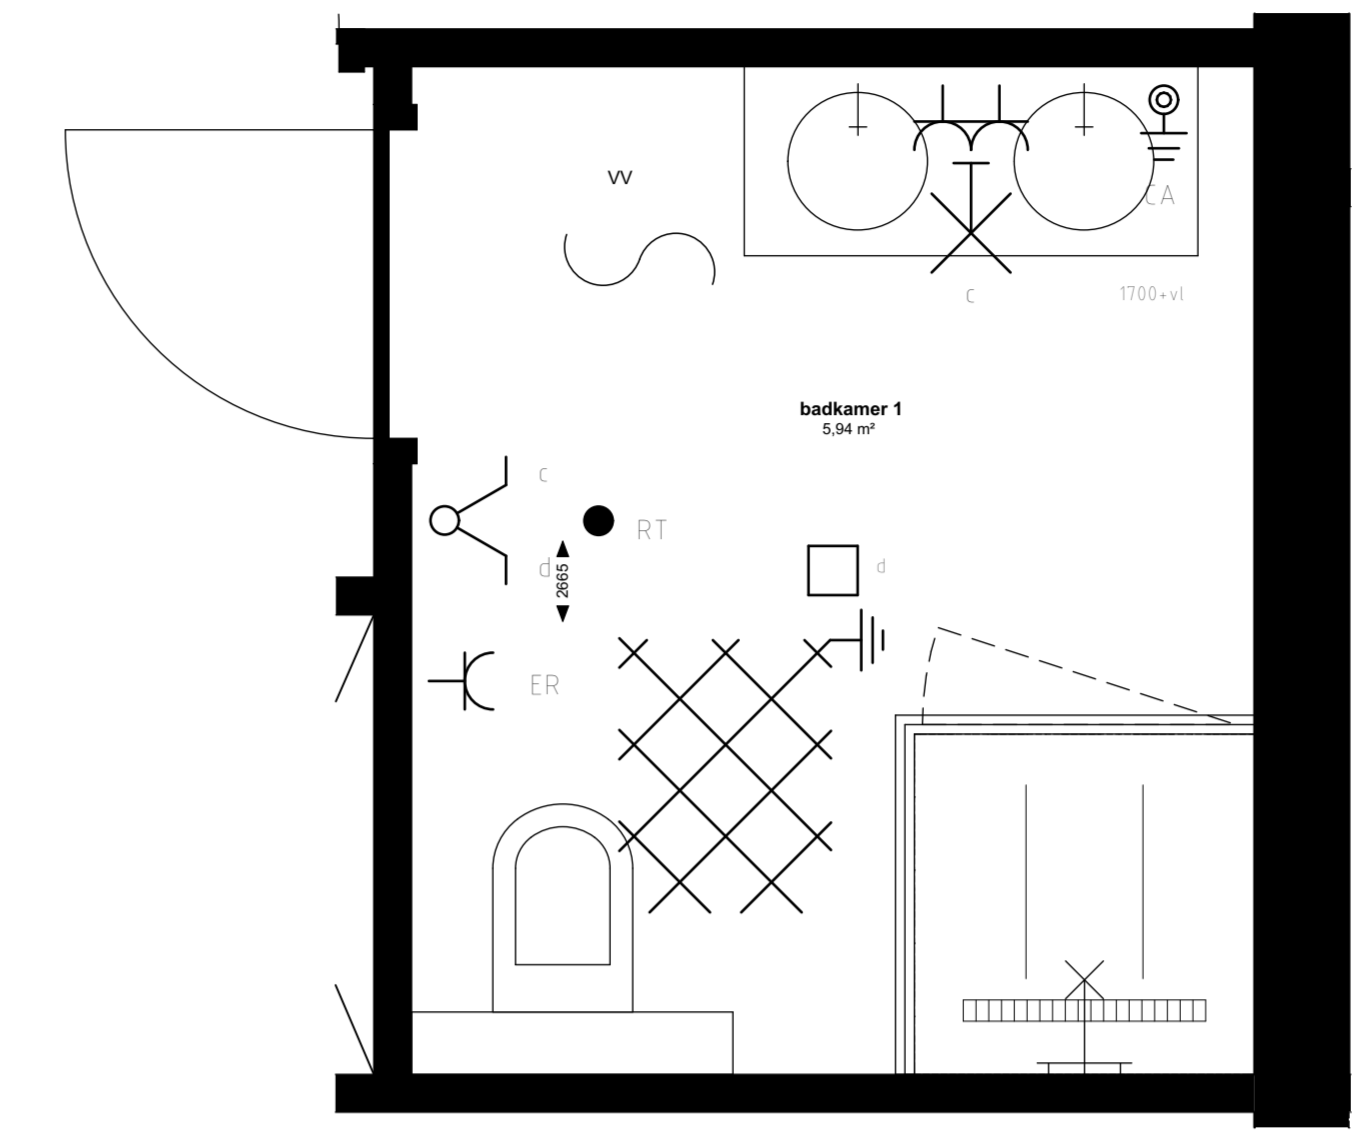

Appartement 36 (1:50)

Badkamer 3 (1:20)

Keuken (1:20)

Badkamer 1 (1:20)

Toilet (1:20)

renvooi symbolen

-  enkelpolige schakelaar
  -  wisselschakelaar
  -  serieel-schakelaar
  -  wissel-wissel schakelaar
  -  wandcontactdoos
  -  duo wandcontactdoos
  -  wandcontactdoos wasmachine
  -  wandcontactdoos elektrische radiator
  -  wandcontactdoos vloerverwarming
  -  wandcontactdoos vaatwasser
  -  wandcontactdoos keukenmeubel(recirculatiekap)
  -  wandcontactdoos oven/magnetron
  -  wandcontactdoos koelkast
  -  wandcontactdoos mechanische ventilatie
  -  wandcontactdoos elektrisch kooktoestel
  -  aansluitpunt omvormer t.b.v. Zonnepanelen
  -  aansluitpunt waterpomp
  -  aansluitpunt boiler
  -  loze leiding voor boiler voor keuken
  -  ruimte thermostaat
  -  centraal aardpunt
  -  centraaldoos
  -  badkamerlamp/buitenlamp
  -  bedrukker
  -  videfoon
  -  groepenkast
  -  wapeningsnet badkamenvloer
  -  vloerverwarming
  -  MV afzuig punt
-  WM opstelplaats wasmachine
  -  hemelwaterafoer
  -  binnendeurkozijn
  -  zelfsluitende deur
  -  brandwerende kozijn, WBDBO 30 min
  -  zelfsluitende brandwerende deur, WBDBO 30 min.
  -  positie voor optie toilet.
- Genoemde maten zijn ca. maten.  
Installaties staan indicatief aangegeven.

Appartementencomplex  
"Het Gantel Huys"  
Poeldijk

Project : Het Gantel Huys  
 Bouwnr. : appartement 36  
 Schaal : 1:50, 1:20  
 Datum : 30-08-2018  
 Tekeningnr. : KAO-0136