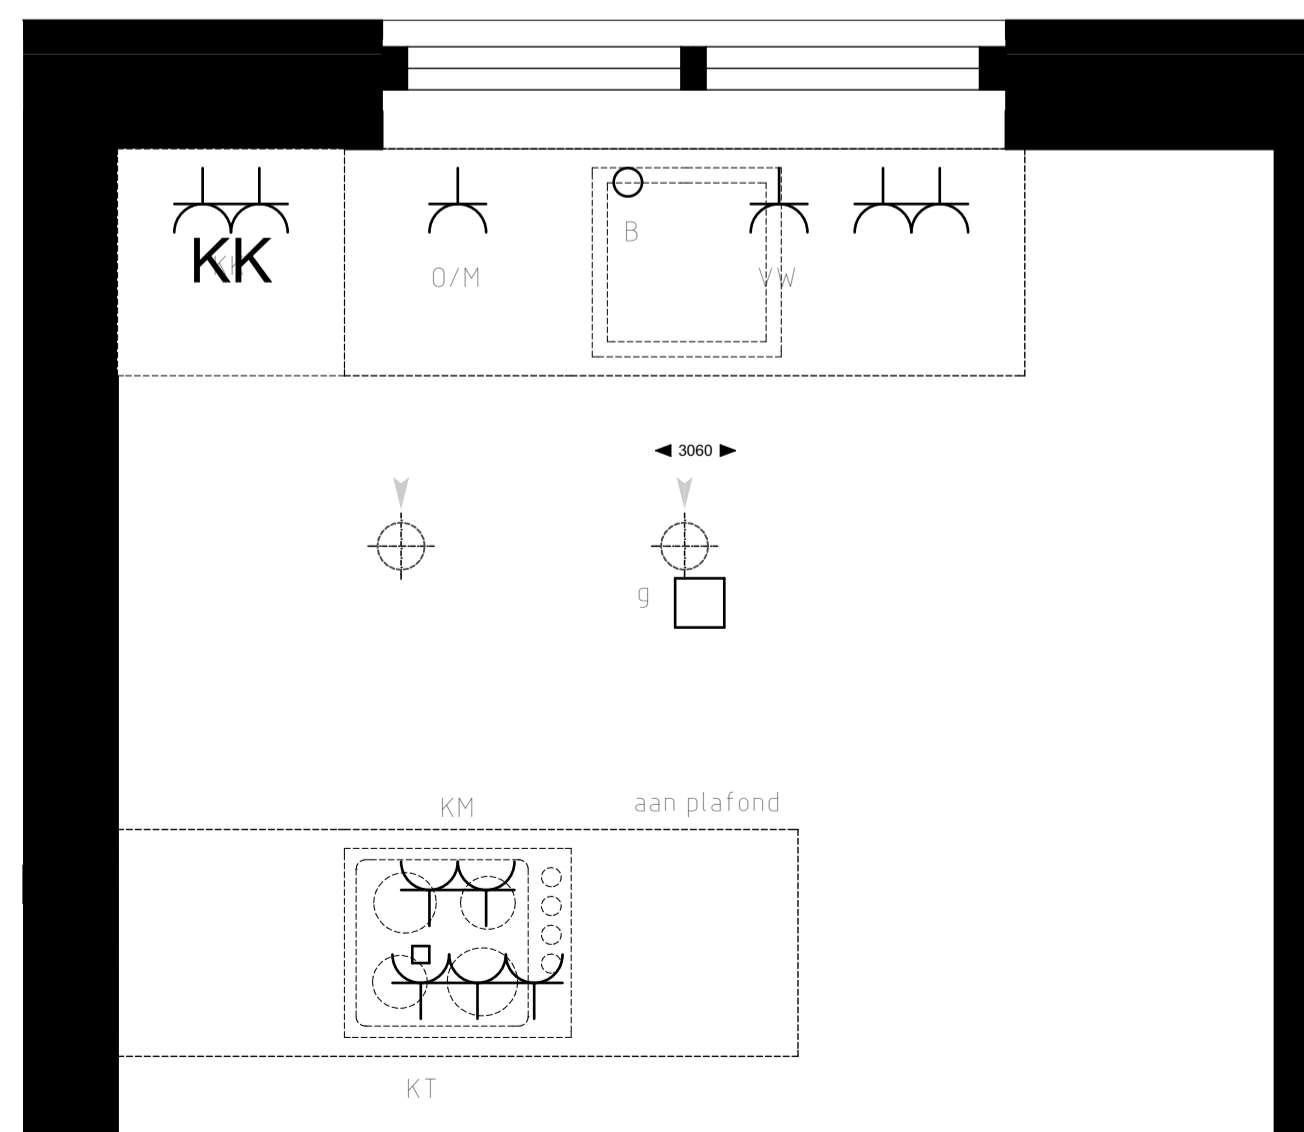

Keuken (1:20)