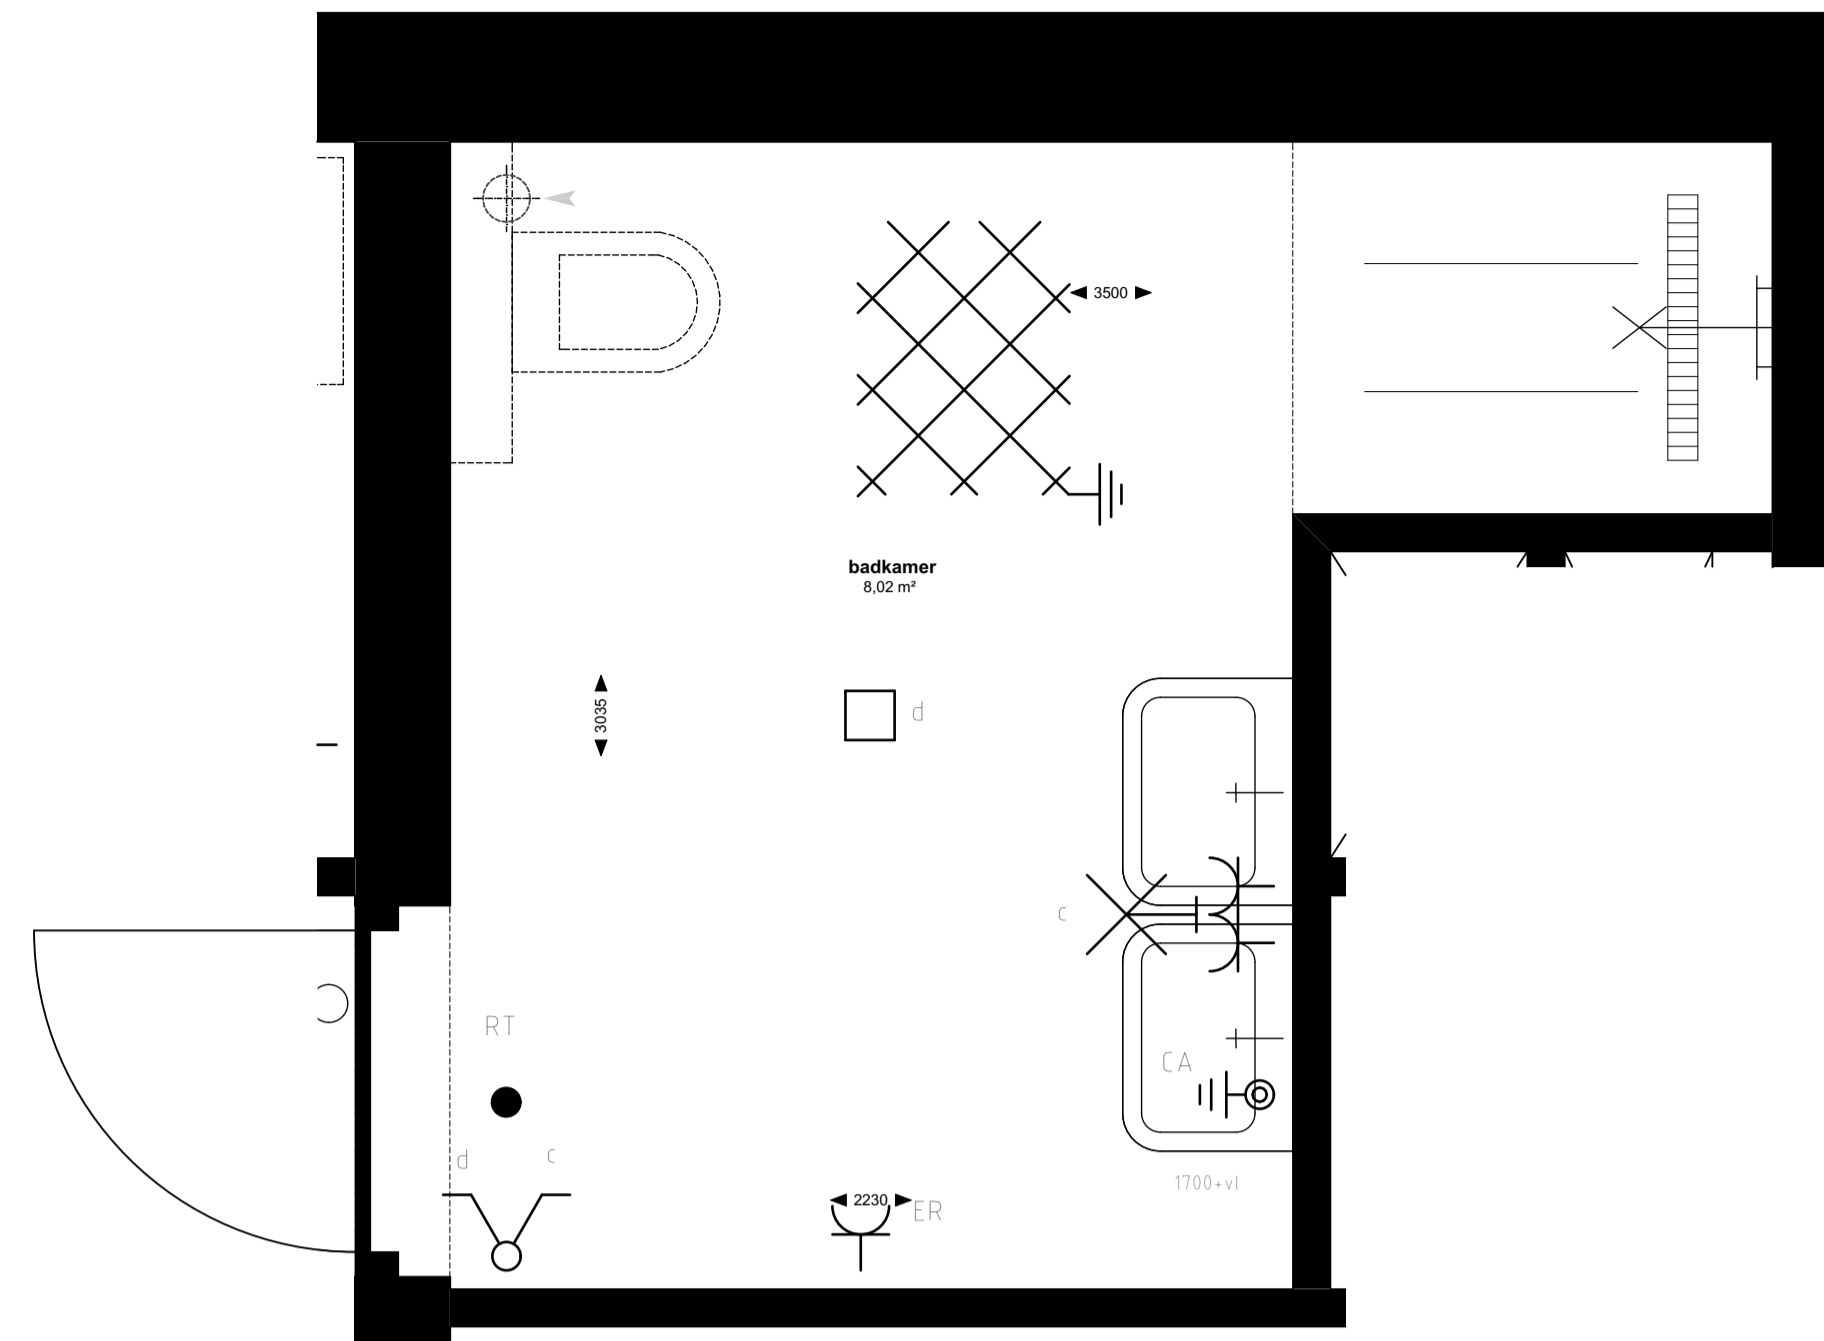

renvooi symbolen

1. enkelpolige schakelaar
   - wisselschakelaar
   - serieschakelaar
   - wissel-wissel schakelaar
   - wandcontactdoos
   - duo wandcontactdoos
   - wandcontactdoos wasmachine
   - wandcontactdoos elektrische radiator
   - wandcontactdoos vloerverwarming
   - wandcontactdoos vaatwasser
   - wandcontactdoos keukenmeubel(recirculatiekap)
   - wandcontactdoos oven/magnetron
   - wandcontactdoos koelkast
   - wandcontactdoos mechanische ventilatie
   - wandcontactdoos elektrisch kooktoestel
   - aansluitpunt omvormer t.b.v. Zonnepanelen
   - aansluitpunt waterpomp
   - aansluitpunt boiler
   - loze leiding voor boiler voor keuken
   - ruimte thermostaat
   - centraal aardpunt
   - centraaldoos
   - badkamerlamp/buitenlamp
   - beldrukker
   - videfoon
   - groepenkast
   - wapingsnet badkamervloer
   - vloerverwarming
   - MV afzuig punt
2. WM opstelplaats wasmachine
   - hwa hemelwaterafoer
   - binnendeurkozijn
   - zelfsluitende deur
   - brandwerende kozijn, WBDBO 30 min
   - zelfsluitende brandwerende deur, WBDBO 30 min.
   - positie voor optie toilet.
3. Genoemde maten zijn ca. maten.
   Installaties staan indicatief aangegeven.

Appartementencomplex
"Het Gantel Huys"
Poeldijk

Project : Het Gantel Huys
Bouwnr. : appartement 3
Schaal : 1:50, 1:20
Datum : 30-08-2018
Tekeningnr. : KAO-0103

ZVA
Zeinstra Veerbeek Architecten