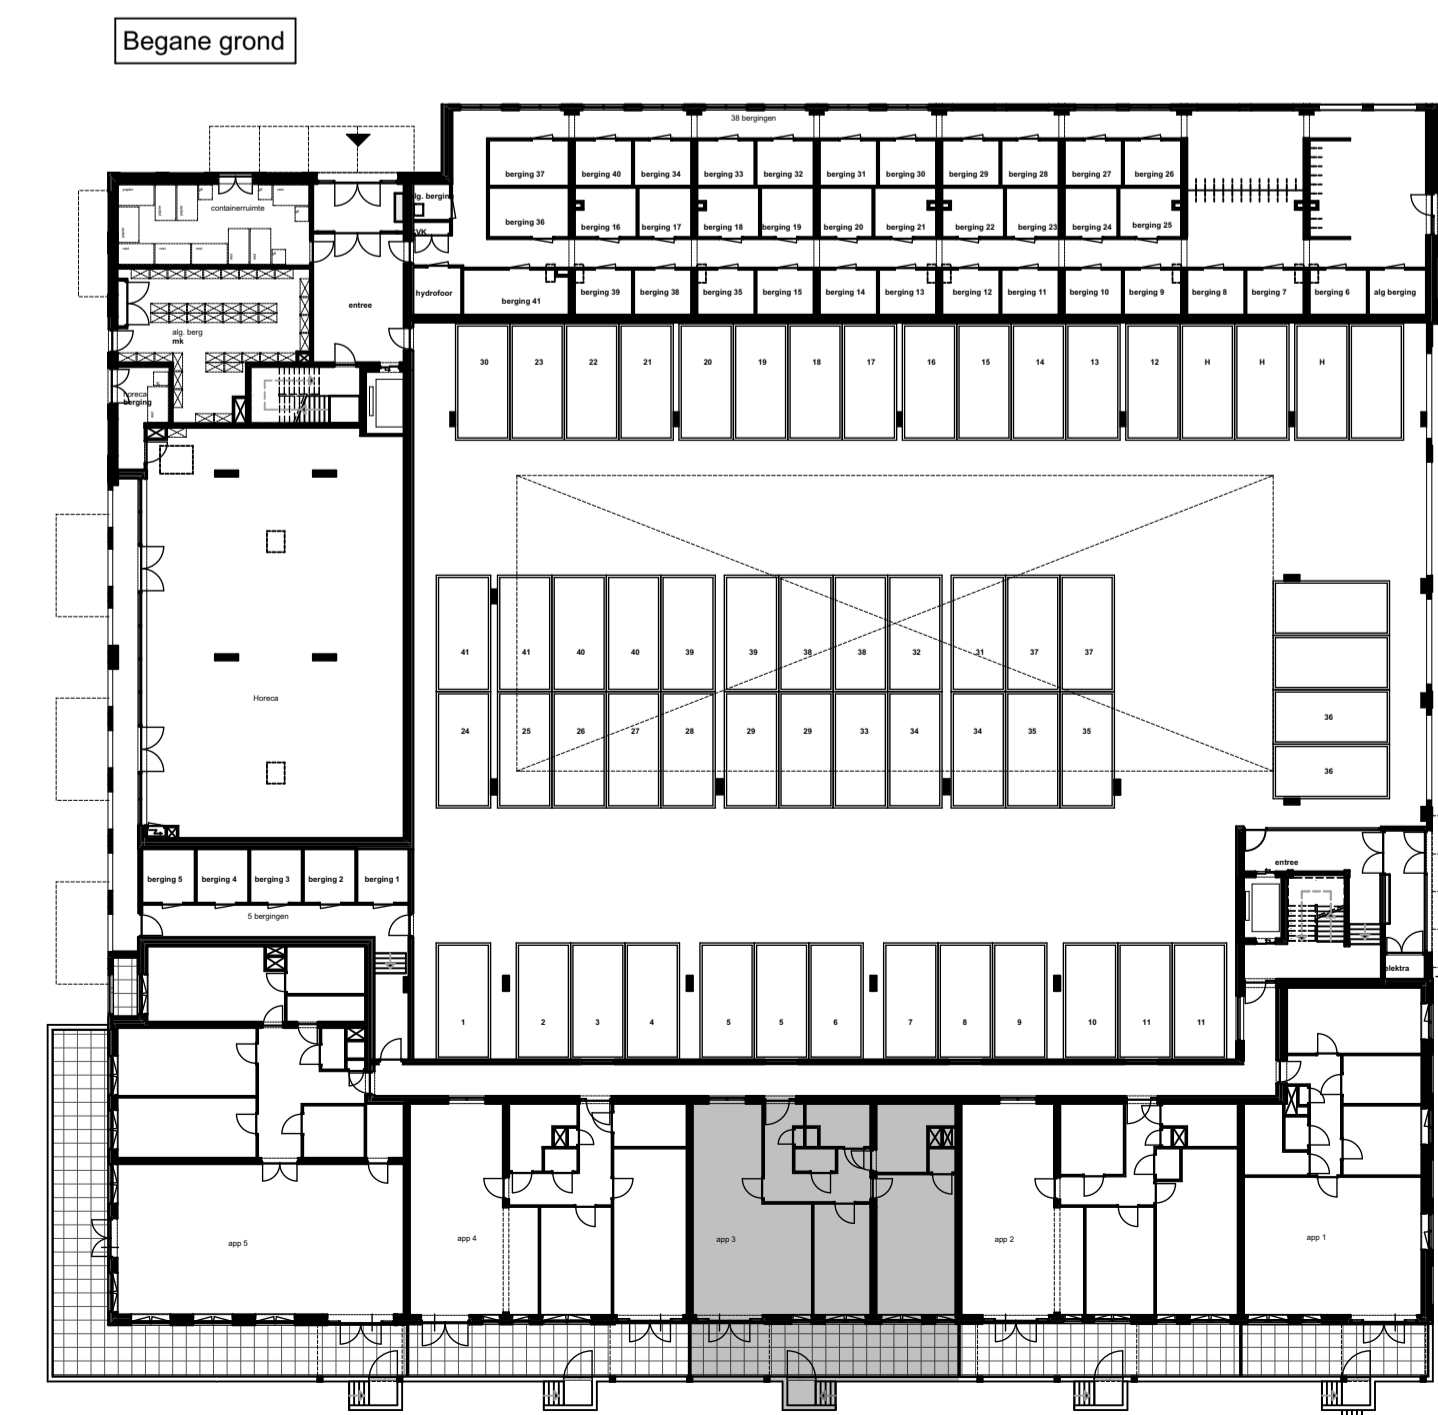

Toilet (1:20)