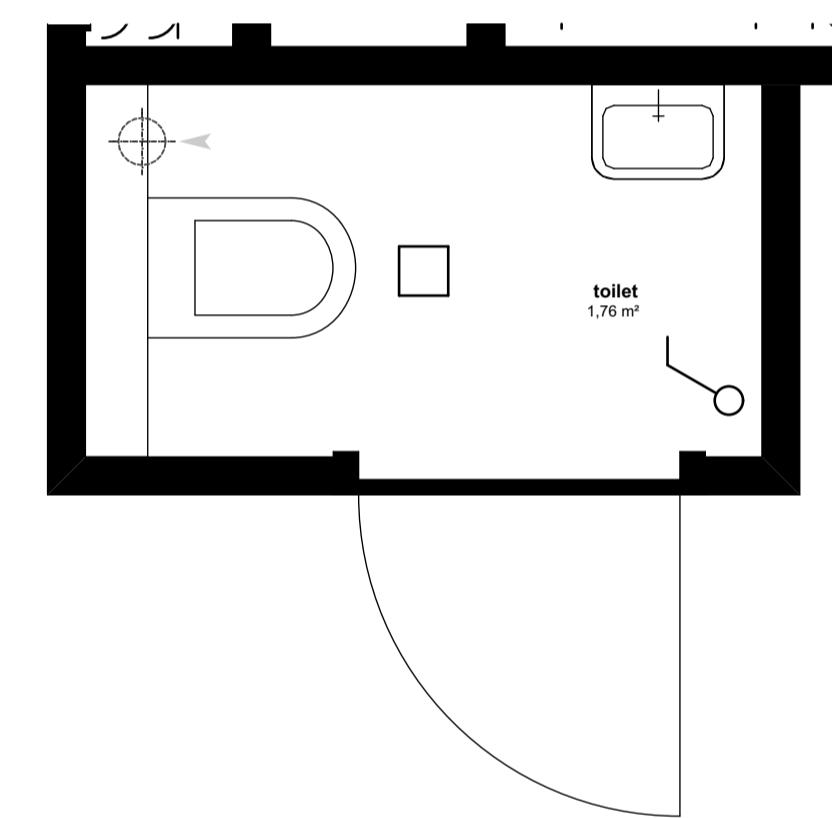

Badkamer (1:20)