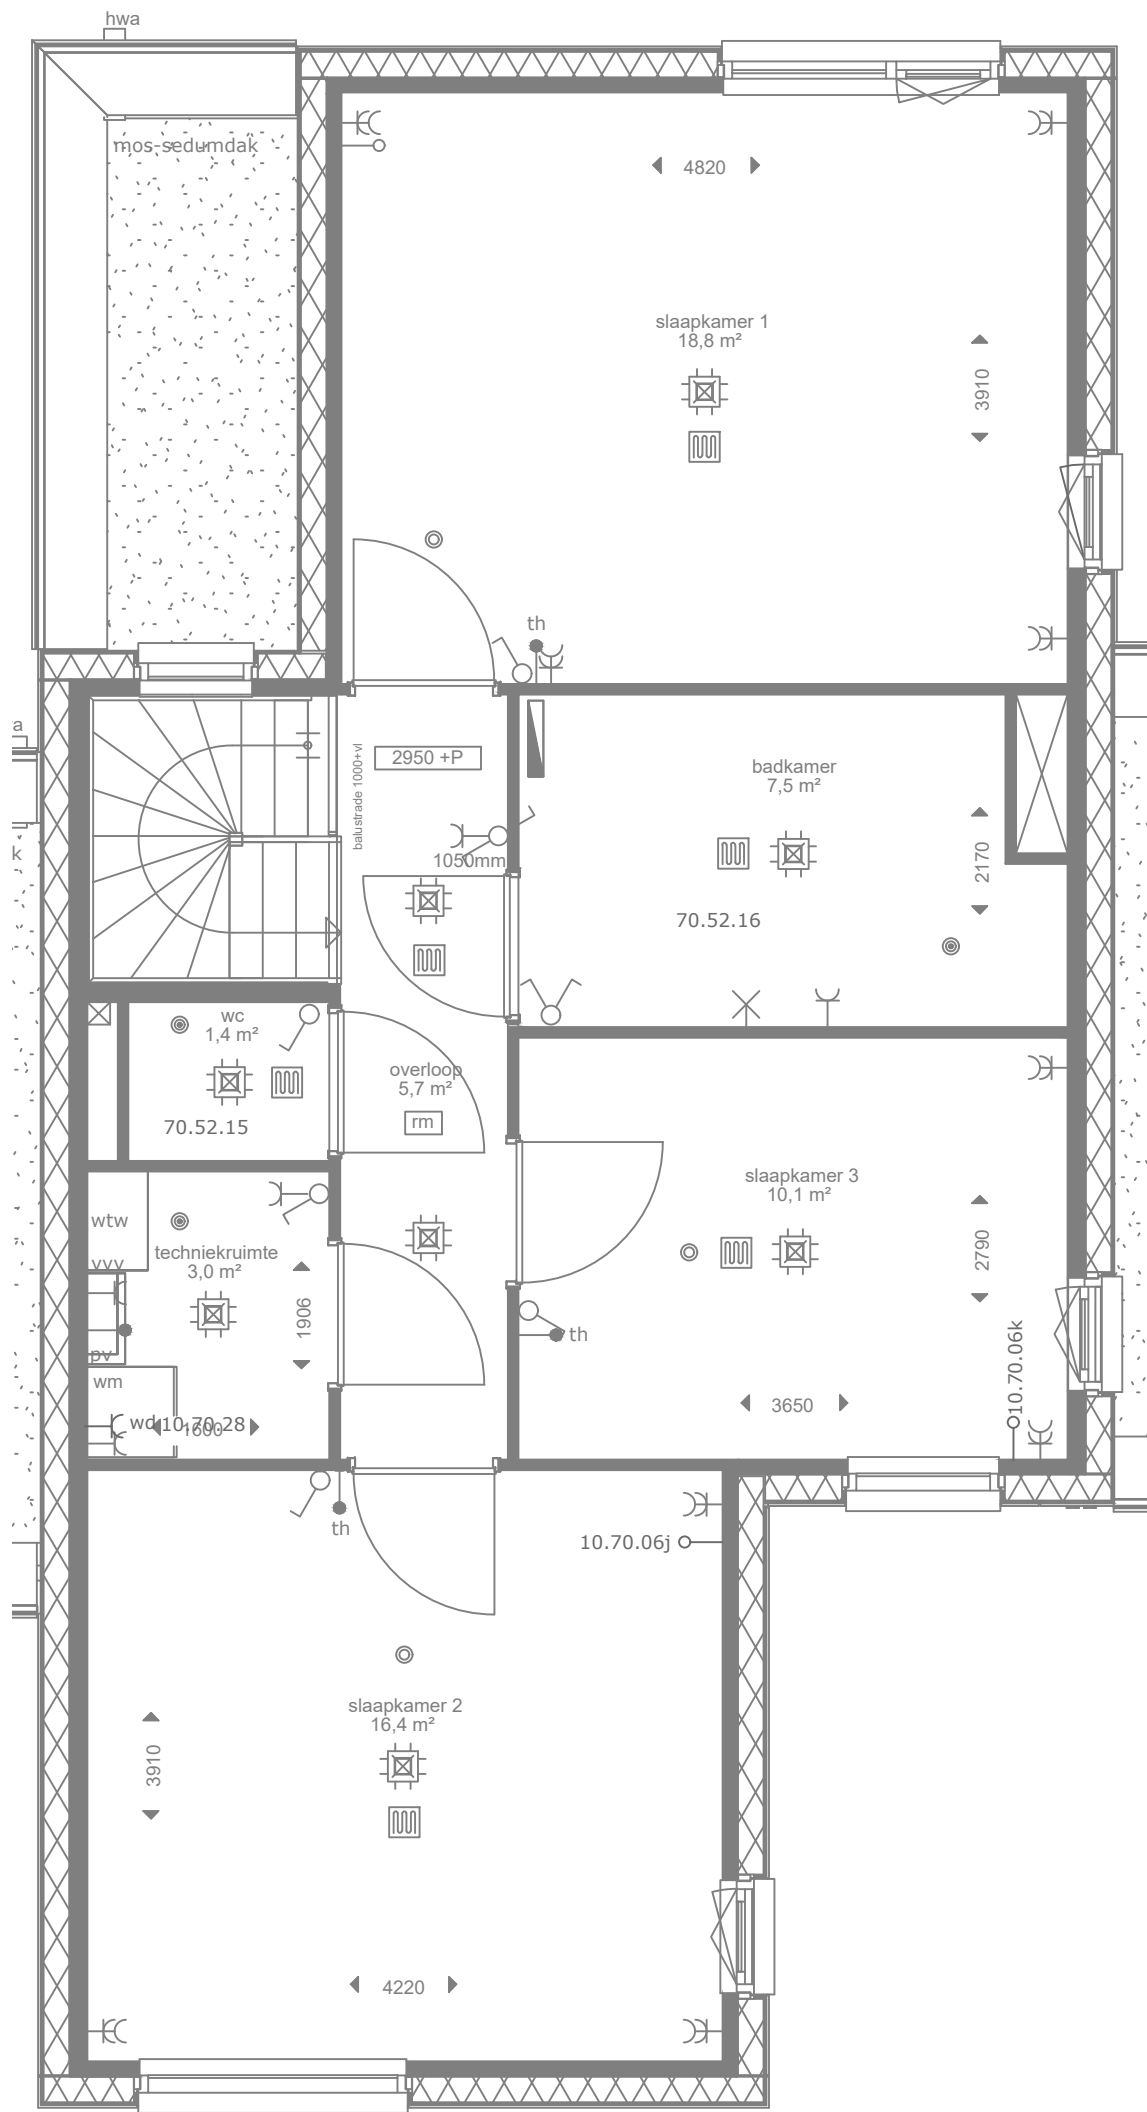

		werknr.		bladnr.	
		2157 - 16-1			
Ouwehand Bouw Gorinchem Papland 19 4206 CK Gorinchem tel: 0183-631323 gorinchem@ouwehandbouw.nl		Project: Poeldijk de blauwe krekens 21 woningen			
		Onderdeel: Meer- en minderwerktekening			
		Datum: 15-12-2022	Schaal: nvt	Get. MvS	
		Gewijzigd: 20-12-2022 17-01-2023 03-02-2023	28-03-2023	FORMAAT: A3	

		werknr.		bladnr.		
		2157 - 16-2				
Ouwehand Bouw Gorinchem Papland 19 4206 CK Gorinchem tel: 0183-631323 gorinchem@ouwehandbouw.nl		Project: Poeldijk de blauwe kreken 21 woningen				
		Onderdeel: Meer- en minderwerktekening				
		Datum: 15-12-2022		Schaal: nvt		Get. MvS
		Gewijzigd: 17-01-2023		03-02-2023		28-03-2023
					A3	