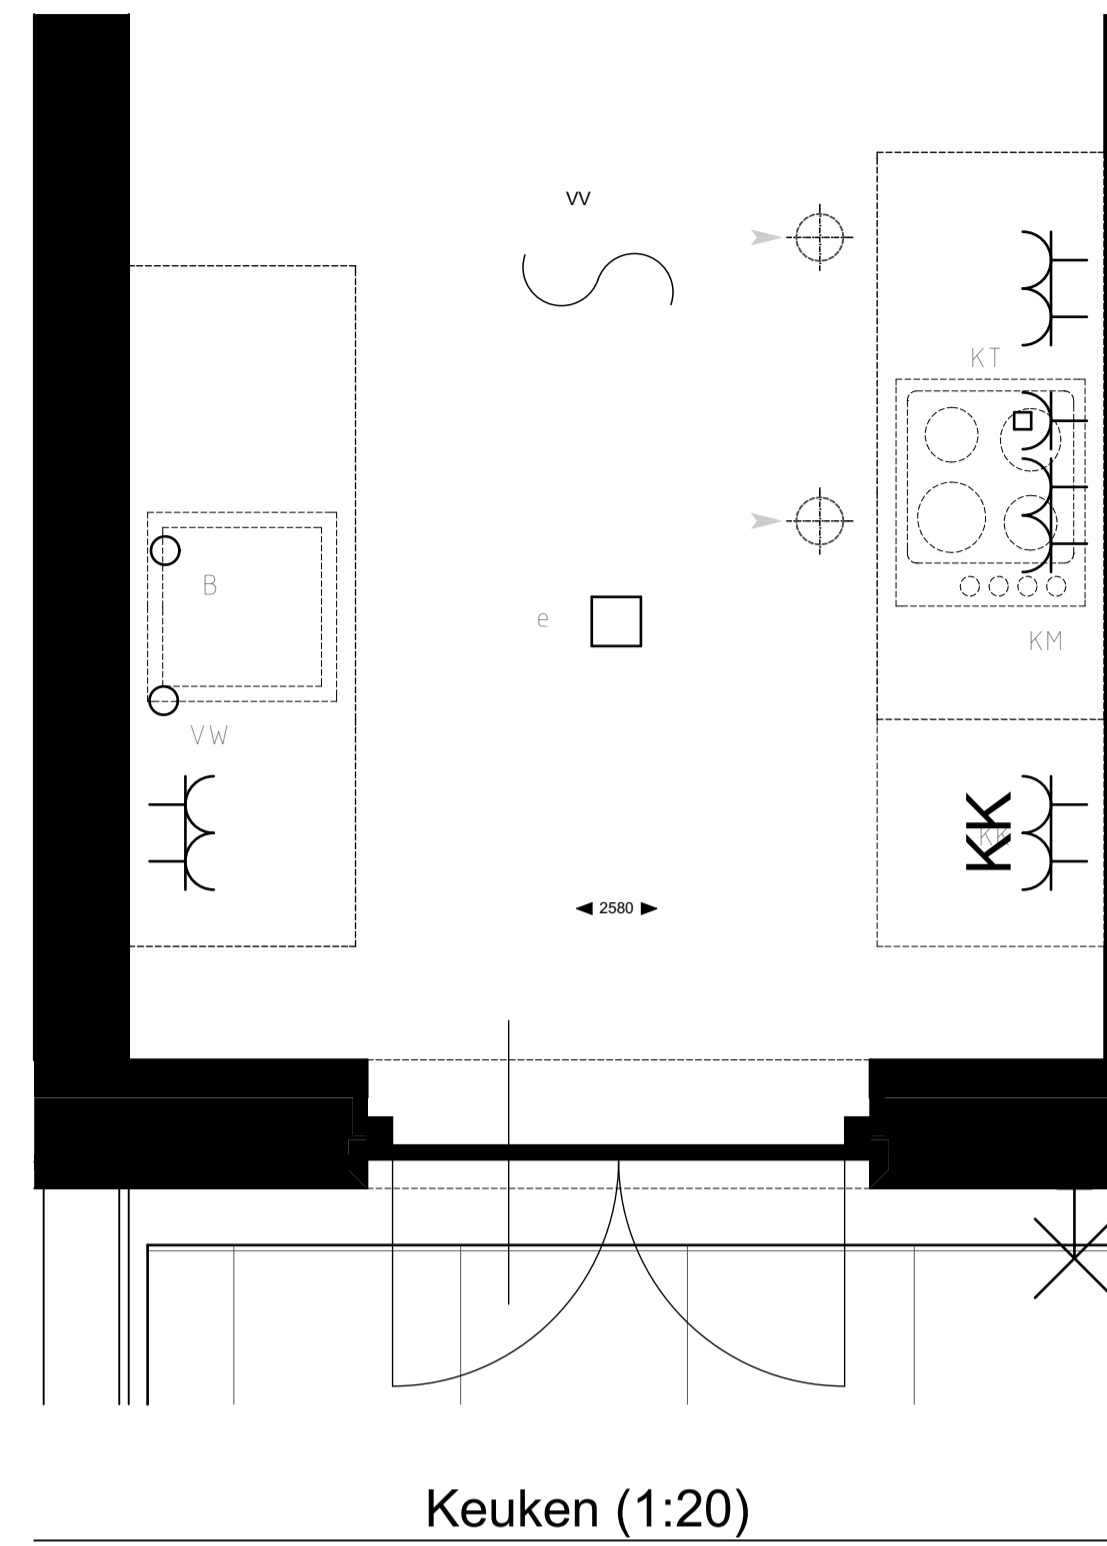

Maisonnette 21 - niveau 1 (1:50)

Maisonnette 21 - niveau 2 (1:50)

Keuken (1:20)

Badkamer (1:20)

Toilet (1:20)

renvooi symbolen

- enkelpolige schakelaar
 - wisselschakelaar
 - serieschakelaar
 - wissel-wissel schakelaar
 - wandcontactdoos
 - duo wandcontactdoos
 - wandcontactdoos wasmachine
 - wandcontactdoos elektrische radiator
 - wandcontactdoos vloerverwarming
 - wandcontactdoos vaatwasser
 - wandcontactdoos keukenmeubel(recirculatiekap)
 - wandcontactdoos oven/magnetron
 - wandcontactdoos koelkast
 - wandcontactdoos mechanische ventilatie
 - wandcontactdoos elektrisch kooktoestel
 - aansluitpunt omvormer t.b.v. Zonnepanelen
 - aansluitpunt waterpomp
 - aansluitpunt boiler
 - loze leiding voor boiler voor keuken
 - ruimte thermostaat
 - centraal aardpunt
 - centraaldoos
 - badkamerlamp/buitenlamp
 - bedrukker
 - videofoon
 - groepenkast
 - wapeningsnet badkamervloer
 - vloerverwarming
 - MV afzuig punt
- WM opstelplaats wasmachine
 - hwa hemelwaterafoer
 - binnendeurkozijn
 - zelfsluitende deur
 - brandwerende kozijn, WBDBO 30 min
 - zelfsluitende brandwerende deur, WBDBO 30 min.
 - positie voor optie toilet.
- Genoemde maten zijn ca. maten.
Installaties staan indicatief aangegeven.

Appartementencomplex

"Het Gantel Huys"

Poeldijk

Project	: Het Gantel Huys
Bouwnr.	: appartement 21
Schaal	: 1:50, 1:20
Datum	: 30-08-2018
Tekeningnr.	: KAO-0121

ZVA

Zeinstra Veerbeek Architecten
 info@zeinstraveerbeek.nl
 www.zeinstraveerbeek.nl