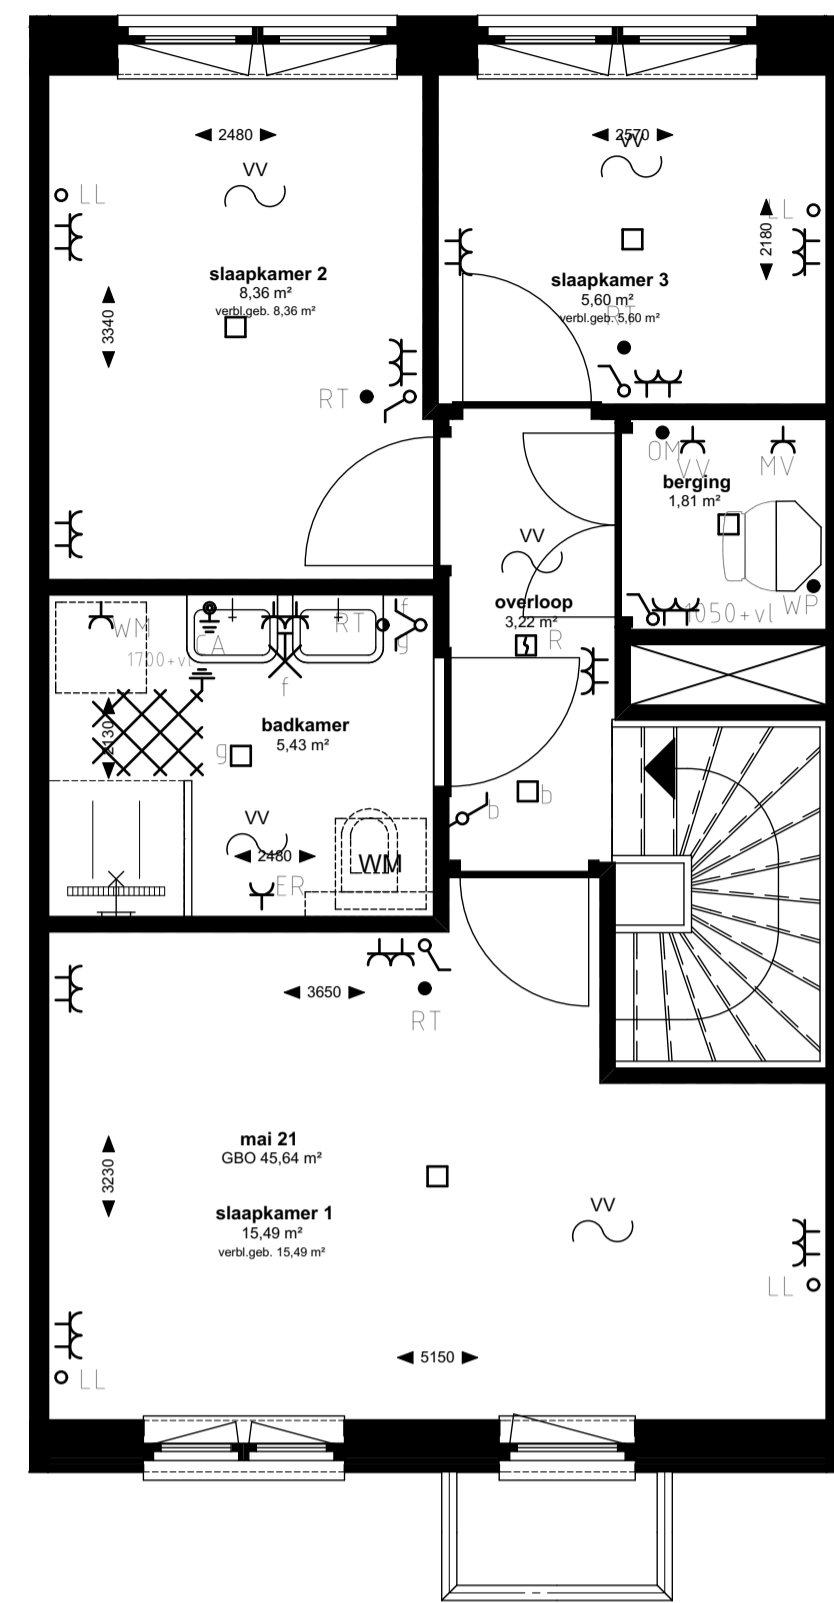

Maisonnette 21 - niveau 1 (1:50)

Maisonnette 21 - niveau 2 (1:50)

Keuken (1:20)

Badkamer (1:20)

Toilet (1:20)

renvooi symbolen

- enkelpolige schakelaar
 - wisselschakelaar
 - serieschakelaar
 - wissel-wissel schakelaar
 - wandcontactdoos
 - duo wandcontactdoos
 - wandcontactdoos wasmachine
 - wandcontactdoos elektrische radiator
 - wandcontactdoos vloerverwarming
 - wandcontactdoos vaatwasser
 - wandcontactdoos keukenmeubel(recirculatiekap)
 - wandcontactdoos oven/magnetron
 - wandcontactdoos koelkast
 - wandcontactdoos mechanische ventilatie
 - wandcontactdoos elektrisch kooktoestel
 - aansluitpunt omvormer t.b.v. Zonnepanelen
 - aansluitpunt waterpomp
 - aansluitpunt boiler
 - loze leiding voor boiler voor keuken
 - ruimte thermostaat
 - centraal aardpunt
 - centraaldoos
 - badkamerlamp/buitenlamp
 - bedrukker
 - videofoon
 - groepenkast
 - wapeningsnet badkamervloer
 - vloerverwarming
 - MV afzuig punt
- WM opstelplaats wasmachine
 - hwa hemelwaterafoer
 - binnendeurkozijn
 - zelfsluitende deur
 - brandwerende kozijn, WBDBO 30 min
 - zelfsluitende brandwerende deur, WBDBO 30 min.
 - positie voor optie toilet.
- Genoemde maten zijn ca. maten.
Installaties staan indicatief aangegeven.

Appartementencomplex

"Het Gantel Huys"

Poeldijk

Project	: Het Gantel Huys
Bouwnr.	: appartement 21
Schaal	: 1:50, 1:20
Datum	: 30-08-2018
Tekeningnr.	: KAO-0121

ZVA

Zeinstra Veerbeek Architecten
 info@zeinstraveerbeek.nl
 www.zeinstraveerbeek.nl