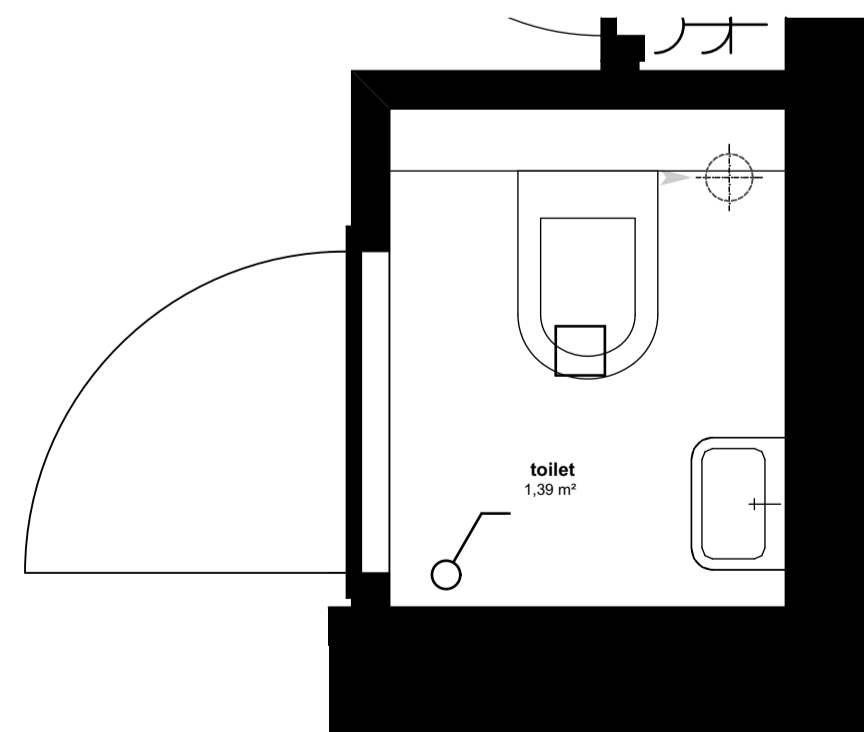

Maisonnette 21 - niveau 1 (1:50)

Maisonnette 21 - niveau 2 (1:50)

Keuken (1:20)

Badkamer (1:20)

Toilet (1:20)

renvooi symbolen

- enkelpolige schakelaar
 - wisselschakelaar
 - serieschakelaar
 - wissel-wissel schakelaar
 - wandcontactdoos
 - duo wandcontactdoos
 - wandcontactdoos wasmachine
 - wandcontactdoos elektrische radiator
 - wandcontactdoos vloerverwarming
 - wandcontactdoos vaatwasser
 - wandcontactdoos keukenmeubel(recirculatiekap)
 - wandcontactdoos oven/magnetron
 - wandcontactdoos koelkast
 - wandcontactdoos mechanische ventilatie
 - wandcontactdoos elektrisch kooktoestel
 - aansluitpunt omvormer t.b.v. Zonnepanelen
 - aansluitpunt waterpomp
 - aansluitpunt boiler
 - loze leiding voor boiler voor keuken
 - ruimte thermostaat
 - centraal aardpunt
 - centraaldoos
 - badkamerlamp/buitenlamp
 - bedrukker
 - videofoon
 - groepenkast
 - wapeningsnet badkamervloer
 - vloerverwarming
 - MV afzuig punt
- WM opstelplaats wasmachine
 - hwa hemelwaterafoer
 - binnendeurkozijn
 - zelfsluitende deur
 - brandwerende kozijn, WBDBO 30 min
 - zelfsluitende brandwerende deur, WBDBO 30 min.
 - positie voor optie toilet.
- Genoemde maten zijn ca. maten.
Installaties staan indicatief aangegeven.

Appartementencomplex

"Het Gantel Huys"

Poeldijk

Project	: Het Gantel Huys
Bouwnr.	: appartement 21
Schaal	: 1:50, 1:20
Datum	: 30-08-2018
Tekeningnr.	: KAO-0121

ZVA

Zeinstra Veerbeek Architecten
 info@zeinstraveerbeek.nl
 www.zeinstraveerbeek.nl