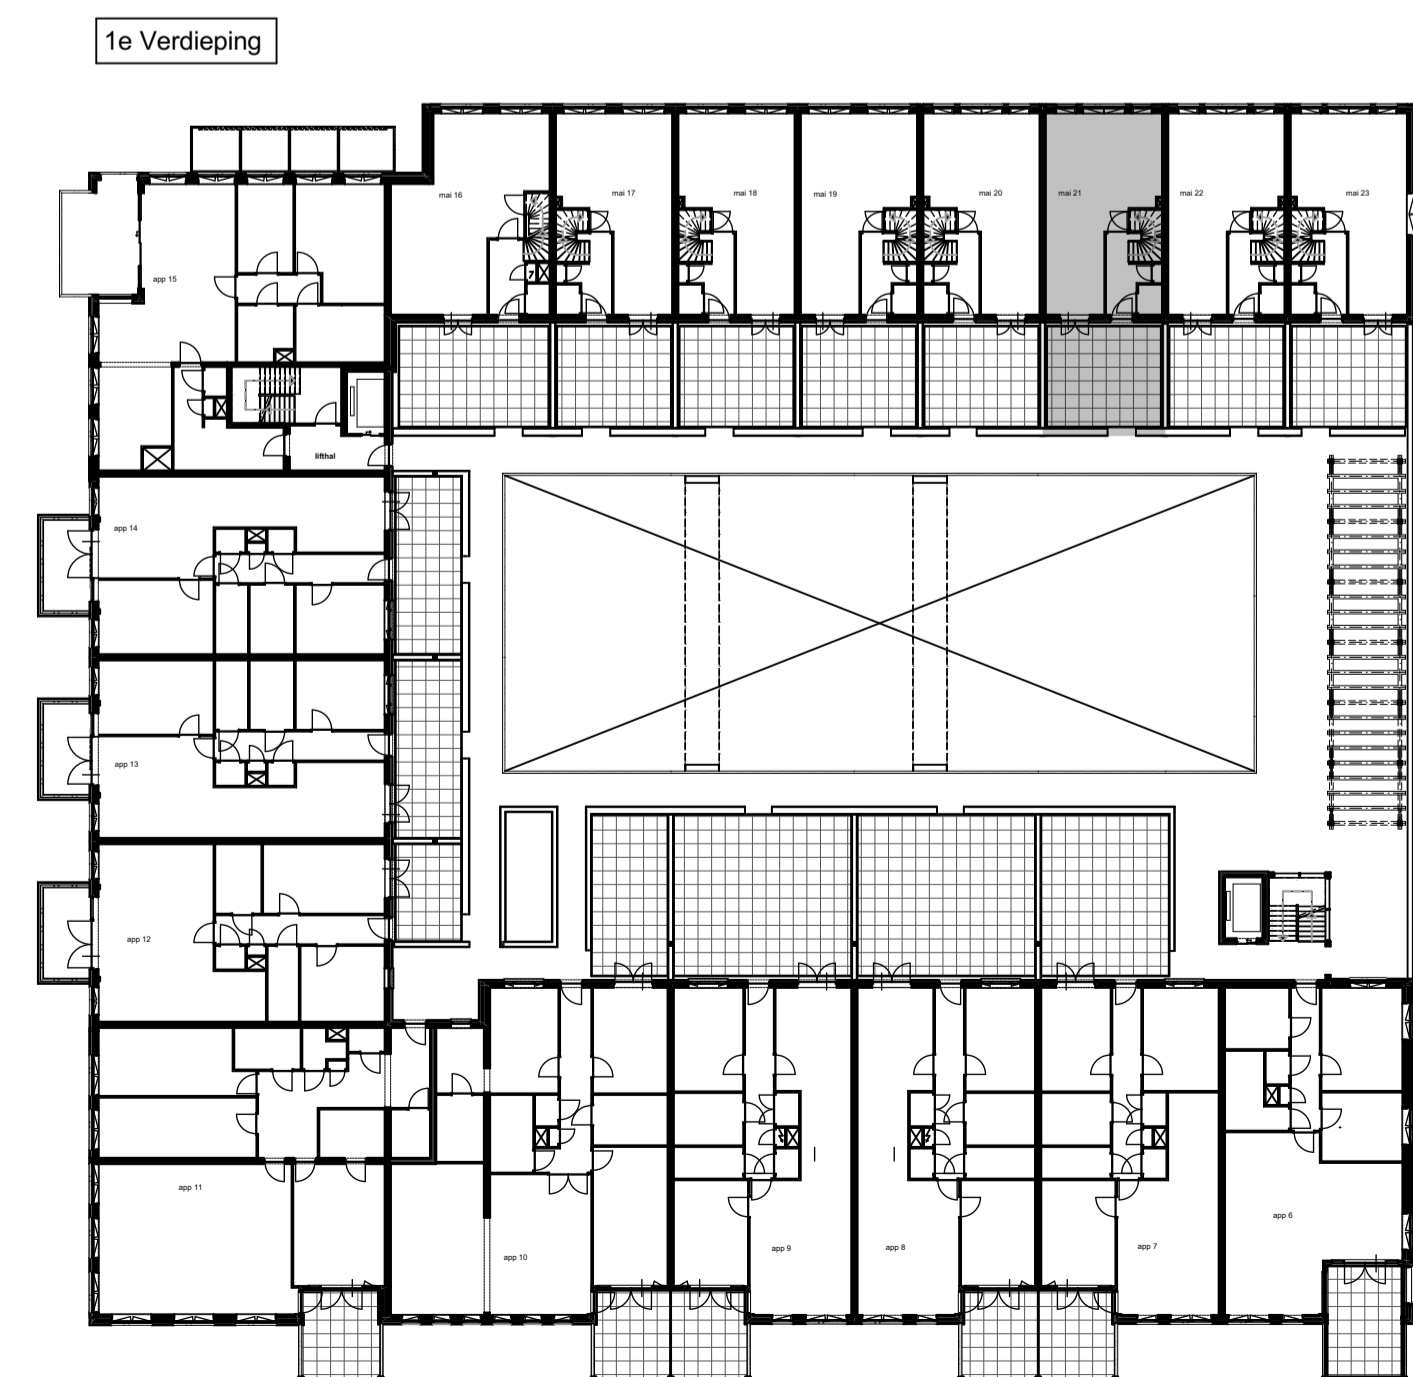

Maisonnette 21 - niveau 1 (1:50)

Maisonnette 21 - niveau 2 (1:50)

Keuken (1:20)

Badkamer (1:20)

Toilet (1:20)

renvooi symbolen

- enkelpolige schakelaar
 - wisselschakelaar
 - serieschakelaar
 - wissel-wissel schakelaar
 - wandcontactdoos
 - duo wandcontactdoos
 - wandcontactdoos wasmachine
 - wandcontactdoos elektrische radiator
 - wandcontactdoos vloerverwarming
 - wandcontactdoos vaatwasser
 - wandcontactdoos keukenmeubel(recirculatiekap)
 - wandcontactdoos oven/magnetron
 - wandcontactdoos koelkast
 - wandcontactdoos mechanische ventilatie
 - wandcontactdoos elektrisch kooktoestel
 - aansluitpunt omvormer t.b.v. Zonnepanelen
 - aansluitpunt waterpomp
 - aansluitpunt boiler
 - loze leiding voor boiler voor keuken
 - ruimte thermostaat
 - centraal aardpunt
 - centraaldoos
 - badkamerlamp/buitenlamp
 - bedrukker
 - videofoon
 - groepenkast
 - wapeningsnet badkamervloer
 - vloerverwarming
 - MV afzuig punt
- WM opstelplaats wasmachine
 - hwa hemelwaterafoer
 - binnendeurkozijn
 - zelfsluitende deur
 - brandwerende kozijn, WBDBO 30 min
 - zelfsluitende brandwerende deur, WBDBO 30 min.
 - positie voor optie toilet.
- Genoemde maten zijn ca. maten.
Installaties staan indicatief aangegeven.

Appartementencomplex

"Het Gantel Huys"

Poeldijk

Project	: Het Gantel Huys
Bouwnr.	: appartement 21
Schaal	: 1:50, 1:20
Datum	: 30-08-2018
Tekeningnr.	: KAO-0121

ZVA

Zeinstra Veerbeek Architecten
 info@zeinstraveerbeek.nl
 www.zeinstraveerbeek.nl