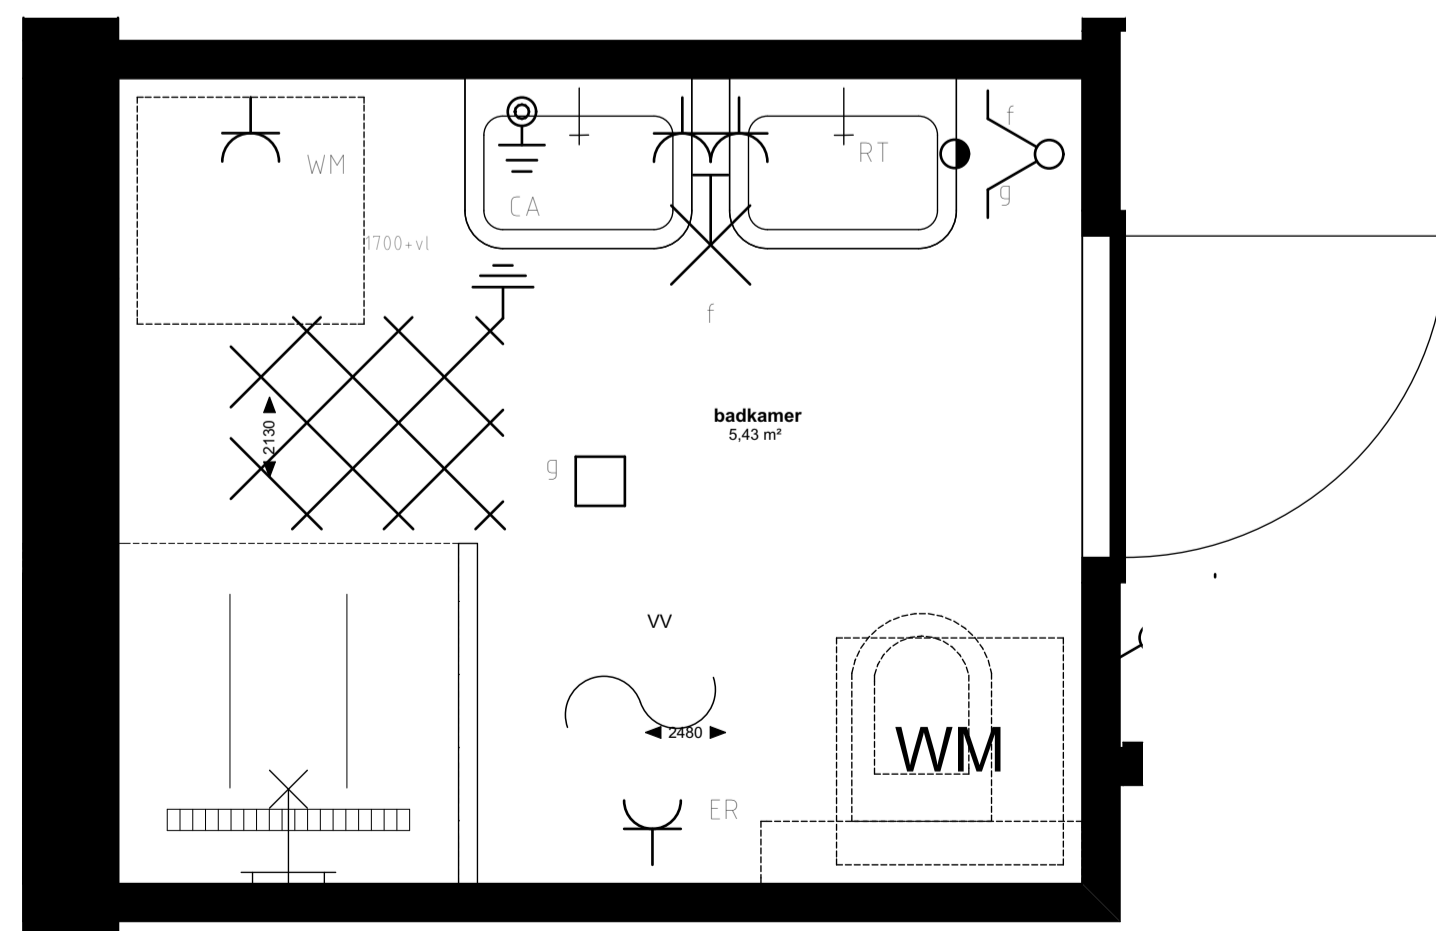

Maisonnette 21 - niveau 1 (1:50)

Maisonnette 21 - niveau 2 (1:50)

Keuken (1:20)

Badkamer (1:20)

Toilet (1:20)

renvooi symbolen

- enkelpolige schakelaar
 - wisselschakelaar
 - serieschakelaar
 - wissel-wissel schakelaar
 - wandcontactdoos
 - duo wandcontactdoos
 - wandcontactdoos wasmachine
 - wandcontactdoos elektrische radiator
 - wandcontactdoos vloerverwarming
 - wandcontactdoos vaatwasser
 - wandcontactdoos keukenmeubel(recirculatiekap)
 - wandcontactdoos oven/magnetron
 - wandcontactdoos koelkast
 - wandcontactdoos mechanische ventilatie
 - wandcontactdoos elektrisch kooktoestel
 - aansluitpunt omvormer t.b.v. Zonnepanelen
 - aansluitpunt waterpomp
 - aansluitpunt boiler
 - loze leiding voor boiler voor keuken
 - ruimte thermostaat
 - centraal aardpunt
 - centraaldoos
 - badkamerlamp/buitenlamp
 - bedrukker
 - videofoon
 - groepenkast
 - wapeningsnet badkamervloer
 - vloerverwarming
 - MV afzuig punt
- WM opstelplaats wasmachine
 - hwa hemelwaterafoer
 - binnendeurkozijn
 - zelfsluitende deur
 - brandwerende kozijn, WBDBO 30 min
 - zelfsluitende brandwerende deur, WBDBO 30 min.
 - positie voor optie toilet.
- Genoemde maten zijn ca. maten.
Installaties staan indicatief aangegeven.

Appartementencomplex

"Het Gantel Huys"

Poeldijk

Project	: Het Gantel Huys
Bouwnr.	: appartement 21
Schaal	: 1:50, 1:20
Datum	: 30-08-2018
Tekeningnr.	: KAO-0121

ZVA

Zeinstra Veerbeek Architecten
 info@zeinstraveerbeek.nl
 www.zeinstraveerbeek.nl